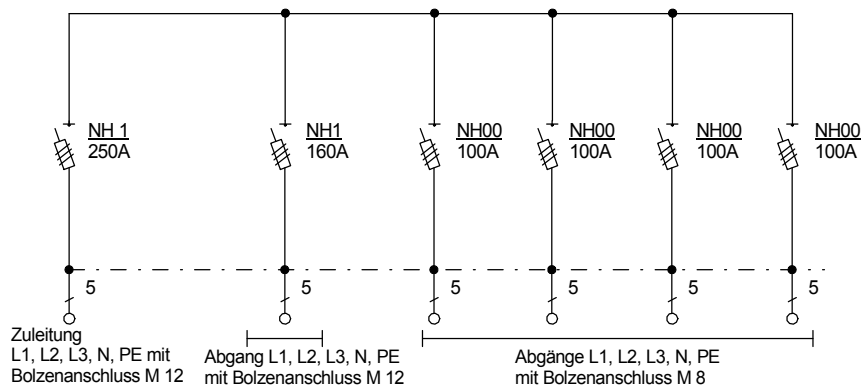

# STEIDELE-Baustromverteiler

720 mm

Typ:	GV 250/410-LSL	Nr.: 3404
Artikelgruppe:	Gruppenverteiler nach EN 61439-4	gezeichnet am
Leistung:	173 kVA	22.12.2015