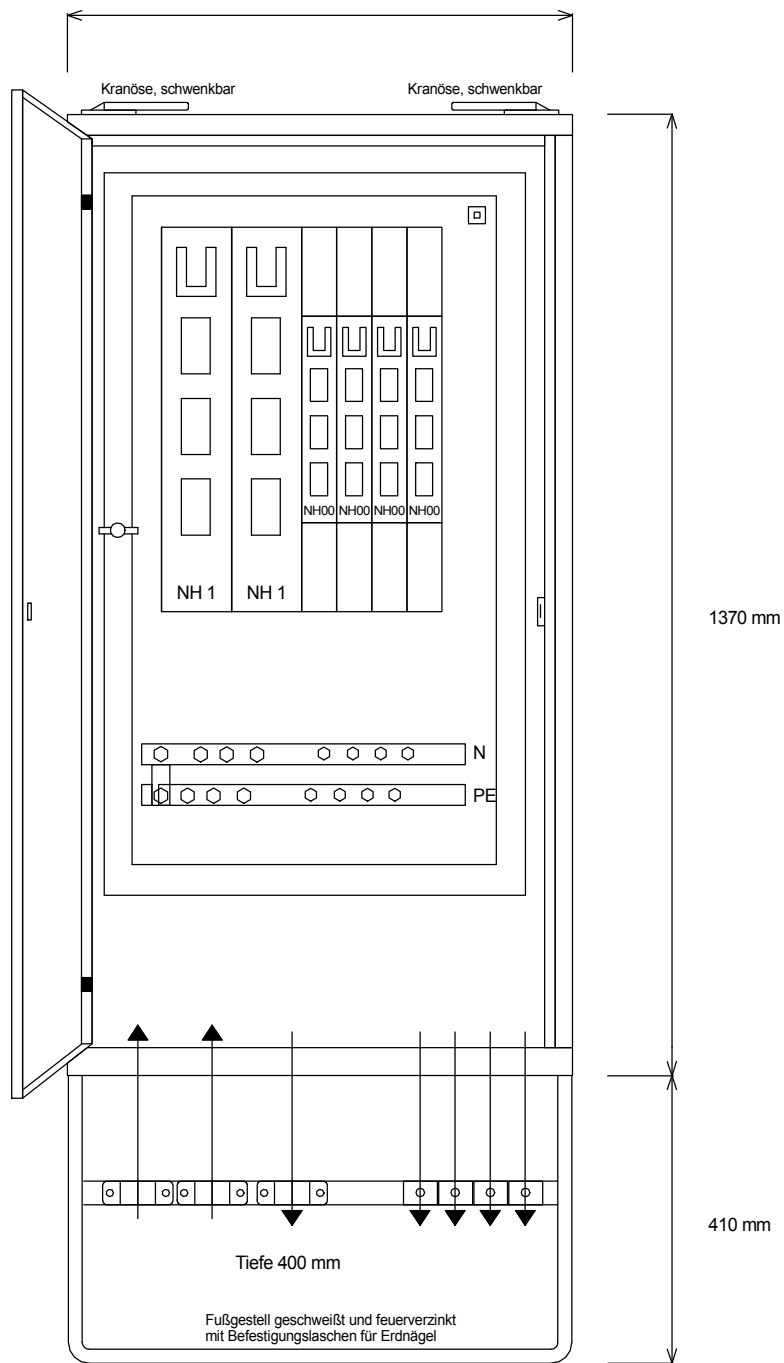

# STEIDELE-Baustromverteiler

720 mm

Typ:	GV 250/410-LSL	Nr.: 3404
Artikelgruppe:	Gruppenverteiler nach EN 61439-4	gezeichnet am
Leistung:	173 kVA	22.12.2015