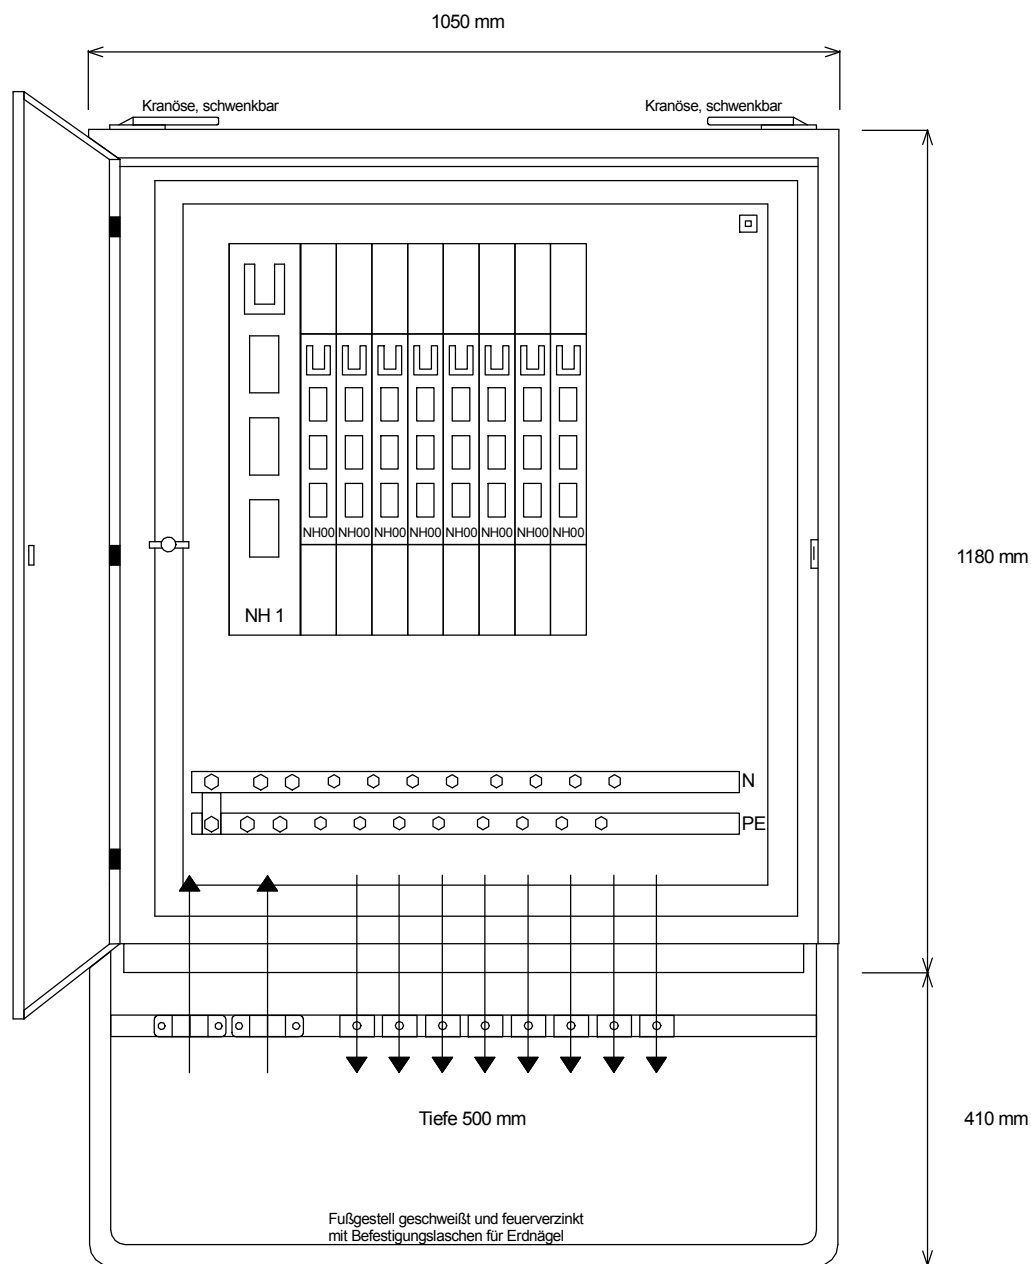

# STEIDELE-Baustromverteiler

|                |                                  |               |
|----------------|----------------------------------|---------------|
| Typ:           | GV 250/800-LSL                   | Nr.: 3402     |
| Artikelgruppe: | Gruppenverteiler nach EN 61439-4 | gezeichnet am |
| Leistung:      | 173 kVA                          | 22.12.2015    |