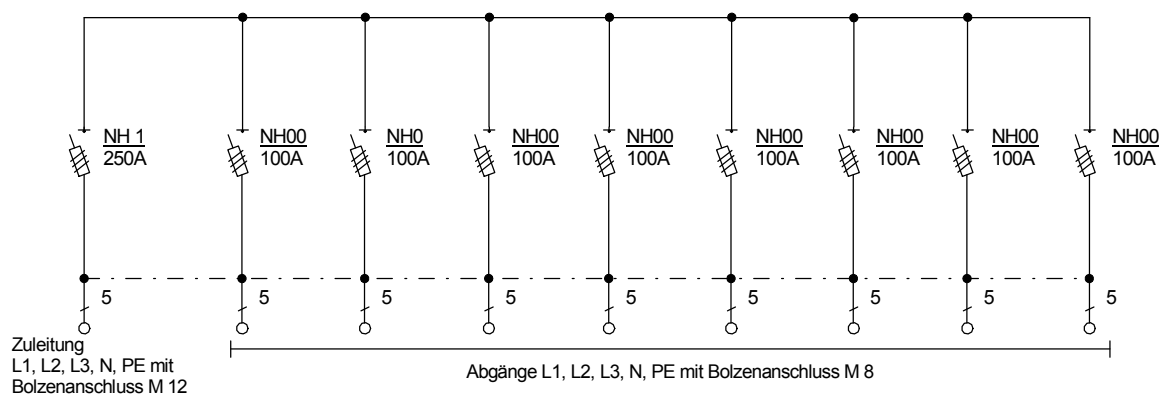

# STEIDELE-Baustromverteiler

|                |                                  |               |
|----------------|----------------------------------|---------------|
| Typ:           | GV 250/800-LSL                   | Nr.: 3402     |
| Artikelgruppe: | Gruppenverteiler nach EN 61439-4 | gezeichnet am |
| Leistung:      | 173 kVA                          | 22.12.2015    |