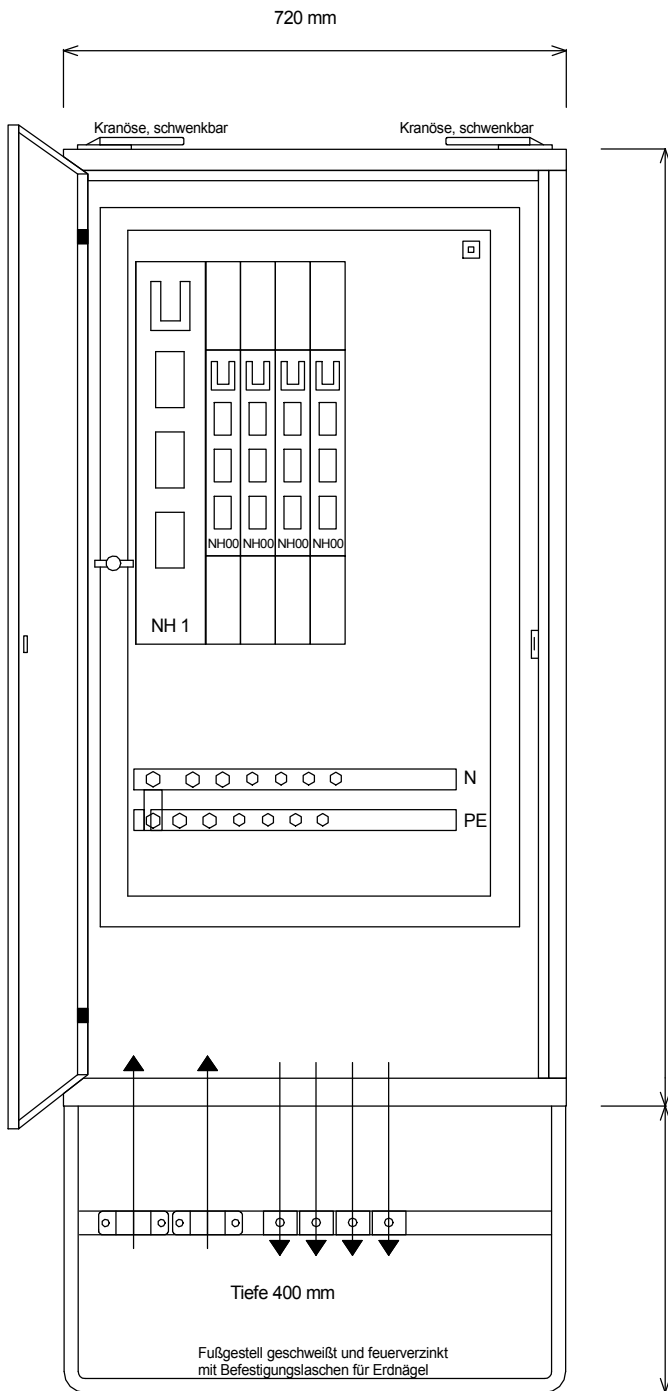

STEIDELE

STROMVERTEILER

GV 250/400-LSL

Gruppenverteiler

Leistung 173 kVA, Gewicht ca. 112 kg, Gehäuse 8

Best.Nr. 3401

gezeichnet am/von:

13.12.2017 / Uffinger