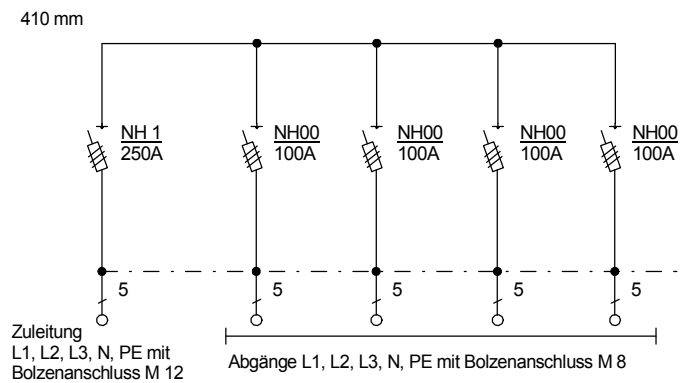

STEIDELE

STROMVERTEILER

GV 250/400-LSL

Gruppenverteiler

Leistung 173 kVA, Gewicht ca. 112 kg, Gehäuse 8

Best.Nr. 3401

gezeichnet am/von:

13.12.2017 / Uffinger