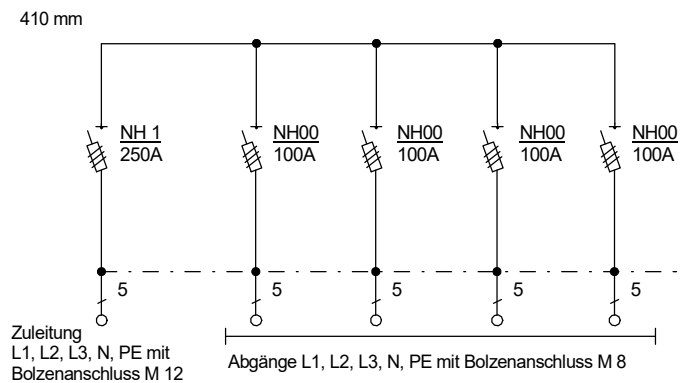

## STROMVERTEILER

GV 250/400-LSL

Gruppenverteiler

Leistung 173 kVA, Gewicht ca. 112 kg, Gehäuse 8

Best.Nr. 3401

gezeichnet am/von:

13.12.2017 / Uffinger