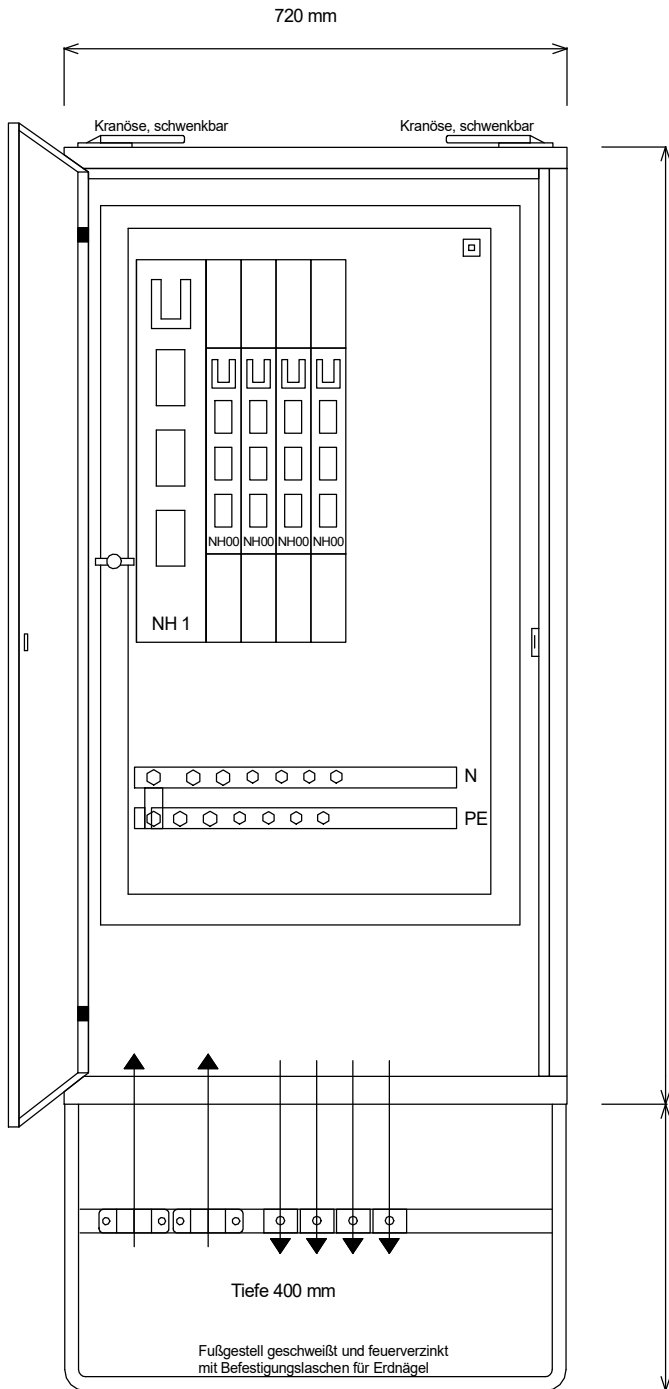

## STROMVERTEILER

GV 250/400-LSL

Gruppenverteiler

Leistung 173 kVA, Gewicht ca. 112 kg, Gehäuse 8

Best.Nr. 3401

gezeichnet am/von:

13.12.2017 / Uffinger