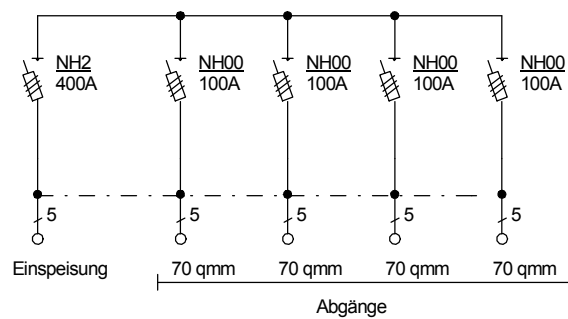

STEIDELE-Baustromverteiler

Typ:	GV 400/4-L	Nr.: 3120
Artikelgruppe:	Anschlußschrank	gezeichnet am
Leistung:	277 kVA	04.12.17 Szech