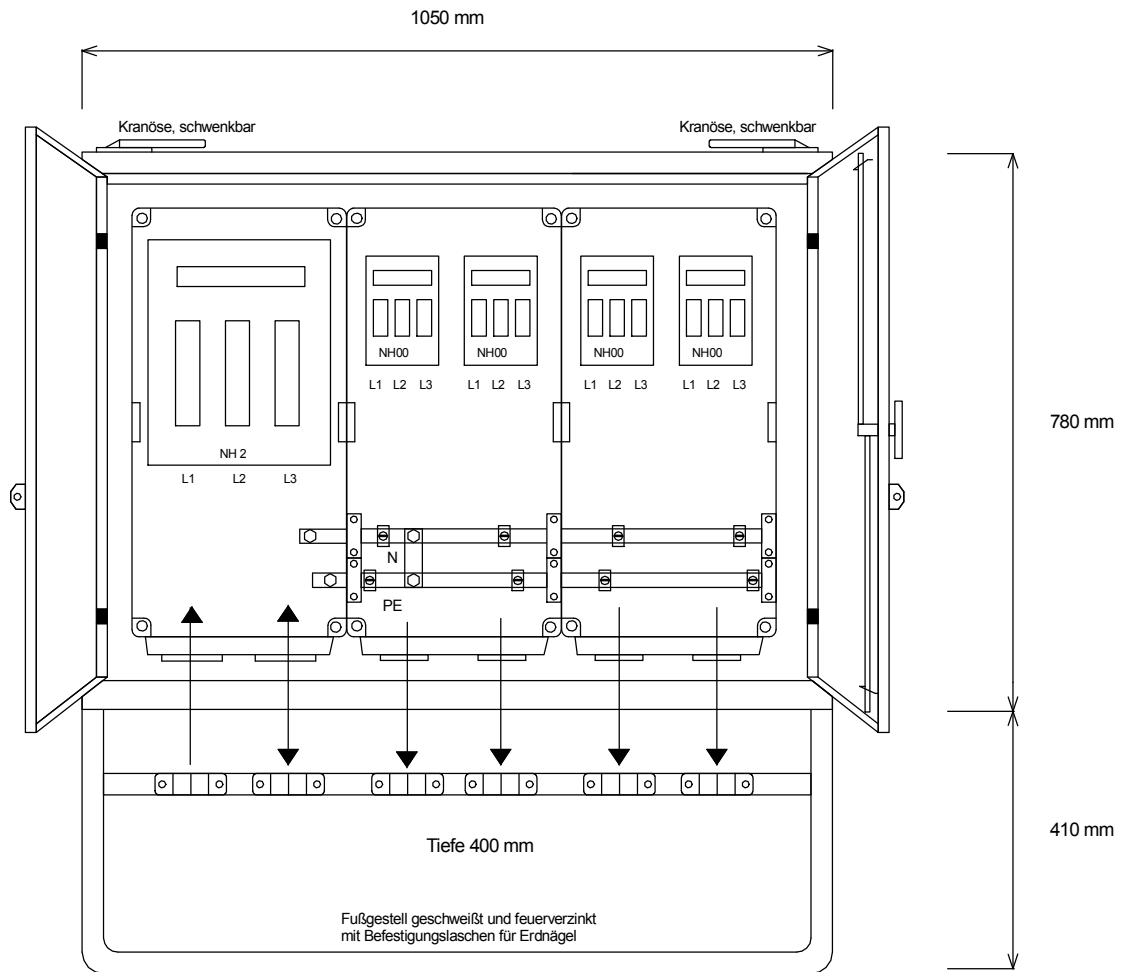

STEIDELE-Baustromverteiler

Typ:	GV 400/4-L	Nr.: 3120
Artikelgruppe:	Anschlußschrank	gezeichnet am
Leistung:	277 kVA	04.12.17 Szech