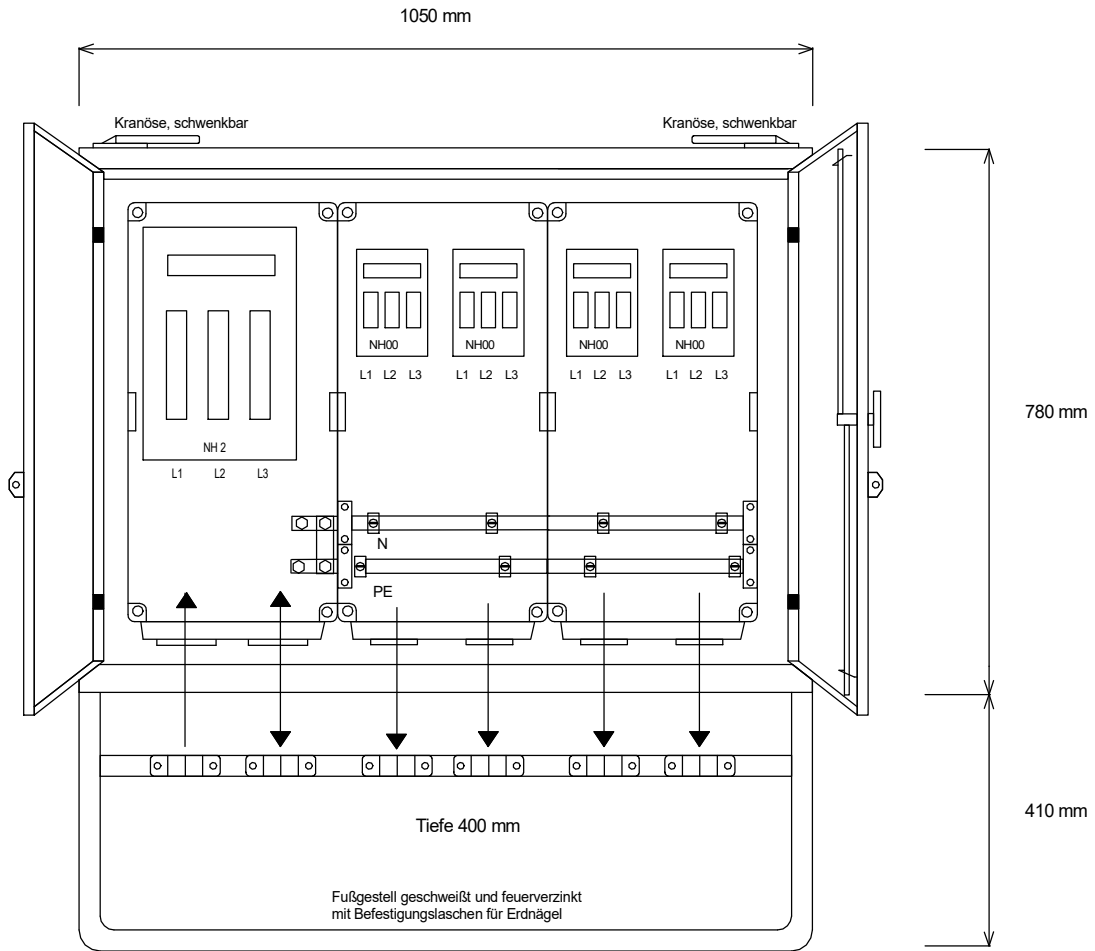

## STROMVERTEILER

GV 400/4-L

Gruppenverteiler

Leistung 277 kVA, Gewicht ca. 85 kg, Gehäuse 79

Best.Nr. 3120

gezeichnet am/von:

13.12.2017 / Uffinger