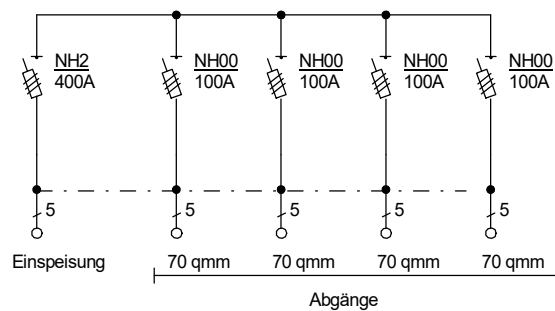

## STROMVERTEILER

GV 400/4-L

Gruppenverteiler

Leistung 277 kVA, Gewicht ca. 85 kg, Gehäuse 79

Best.Nr. 3120

gezeichnet am/von:

13.12.2017 / Uffinger