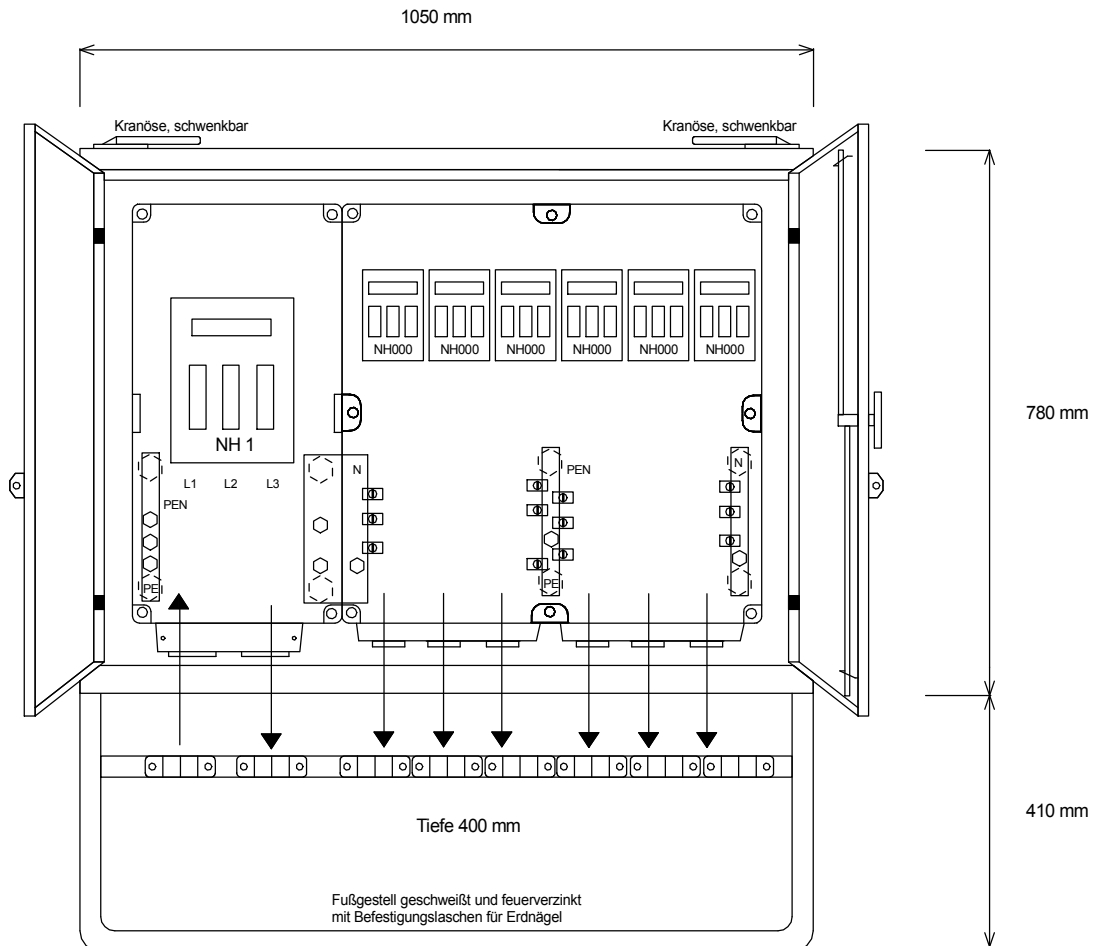

## STROMVERTEILER

GV 250/6-L

Gruppenverteiler

Leistung 173 kVA, Gewicht ca. 88 kg, Gehäuse 79

Best.Nr. 3112

gezeichnet am/von:

13.12.2017 / Uffinger