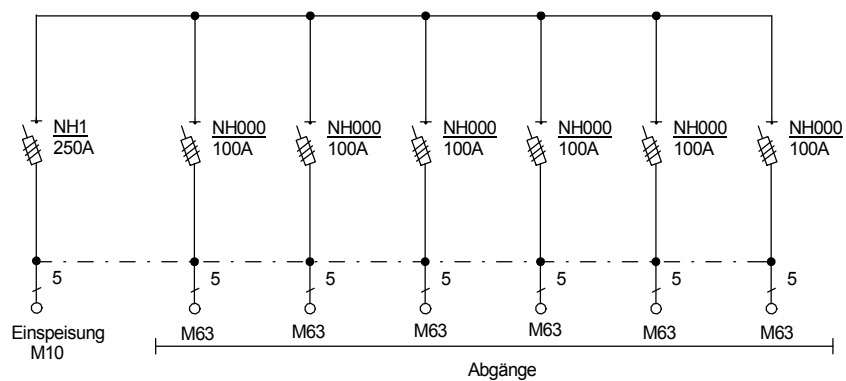

## STROMVERTEILER

GV 250/6-L

Gruppenverteiler

Leistung 173 kVA, Gewicht ca. 88 kg, Gehäuse 79

Best.Nr. 3112

gezeichnet am/von:

13.12.2017 / Uffinger