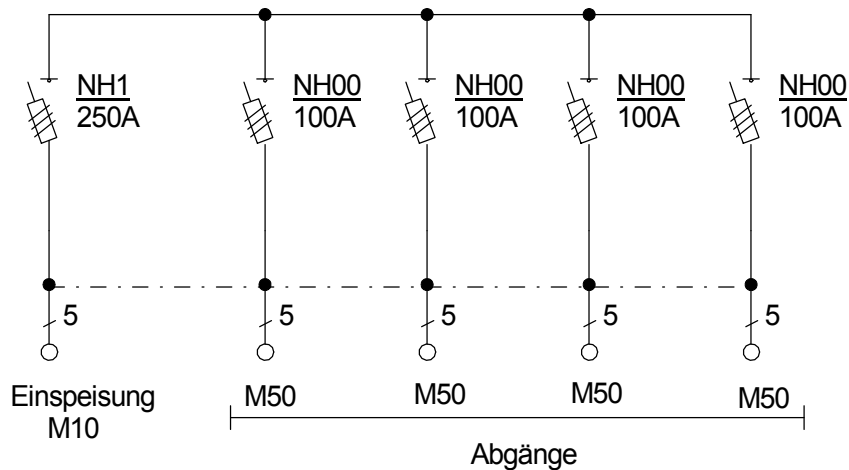

## STROMVERTEILER

GV 250/4-L

Gruppenverteiler

Leistung 173 kVA, Gewicht ca. 70 kg, Gehäuse 13.2

Best.Nr. 3110

gezeichnet am/von:

13.12.2017 / Uffinger