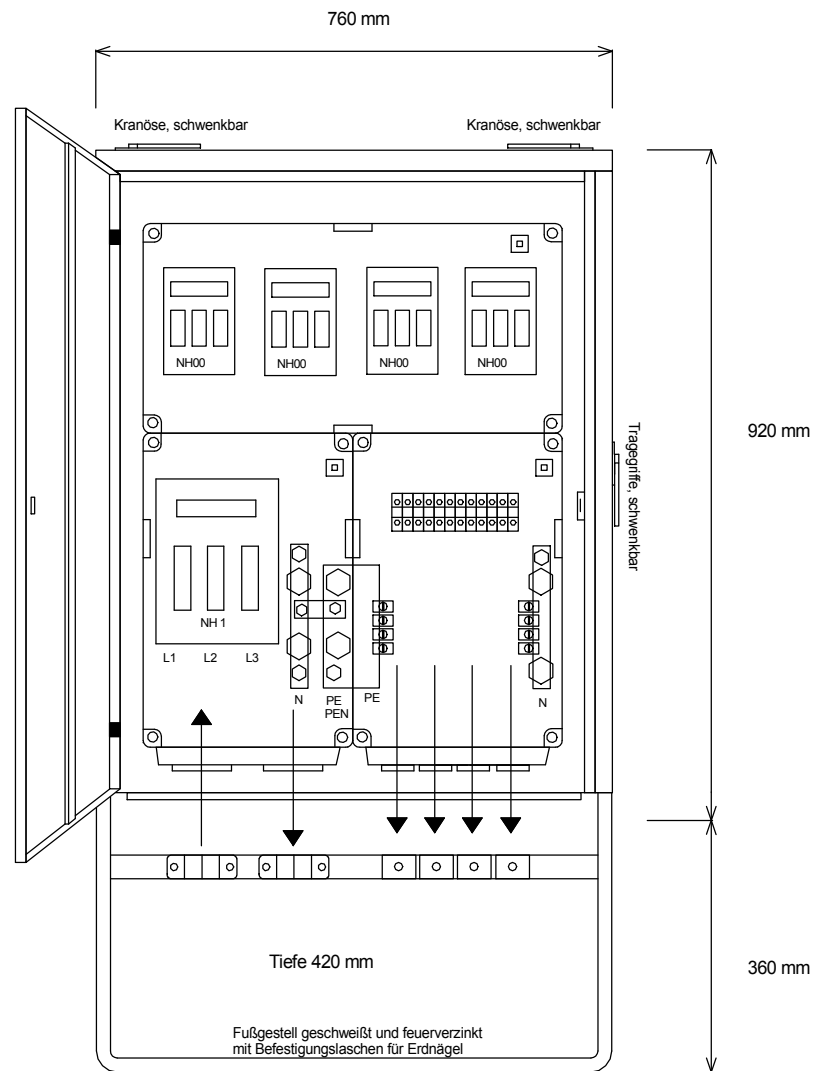

## STROMVERTEILER

GV 250/4-L

Gruppenverteiler

Leistung 173 kVA, Gewicht ca. 70 kg, Gehäuse 13.2

Best.Nr. 3110

gezeichnet am/von:

13.12.2017 / Uffinger