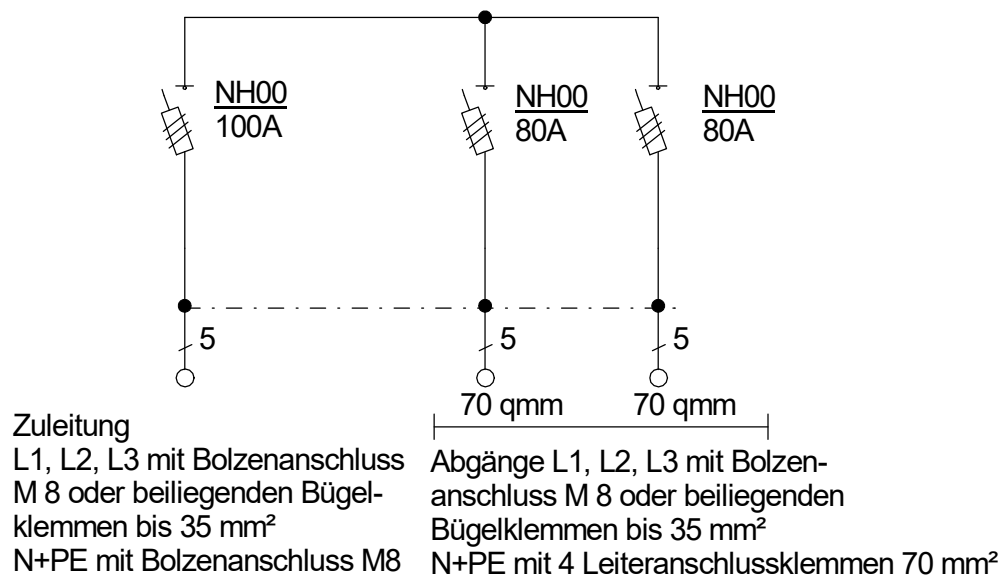

## STROMVERTEILER

GV 100/2-L

Gruppenverteiler

Leistung 55 kVA, Gewicht ca. 60 kg, Gehäuse 13.2

Best.Nr. 3090

gezeichnet am/von:

13.12.2017 / Uffinger