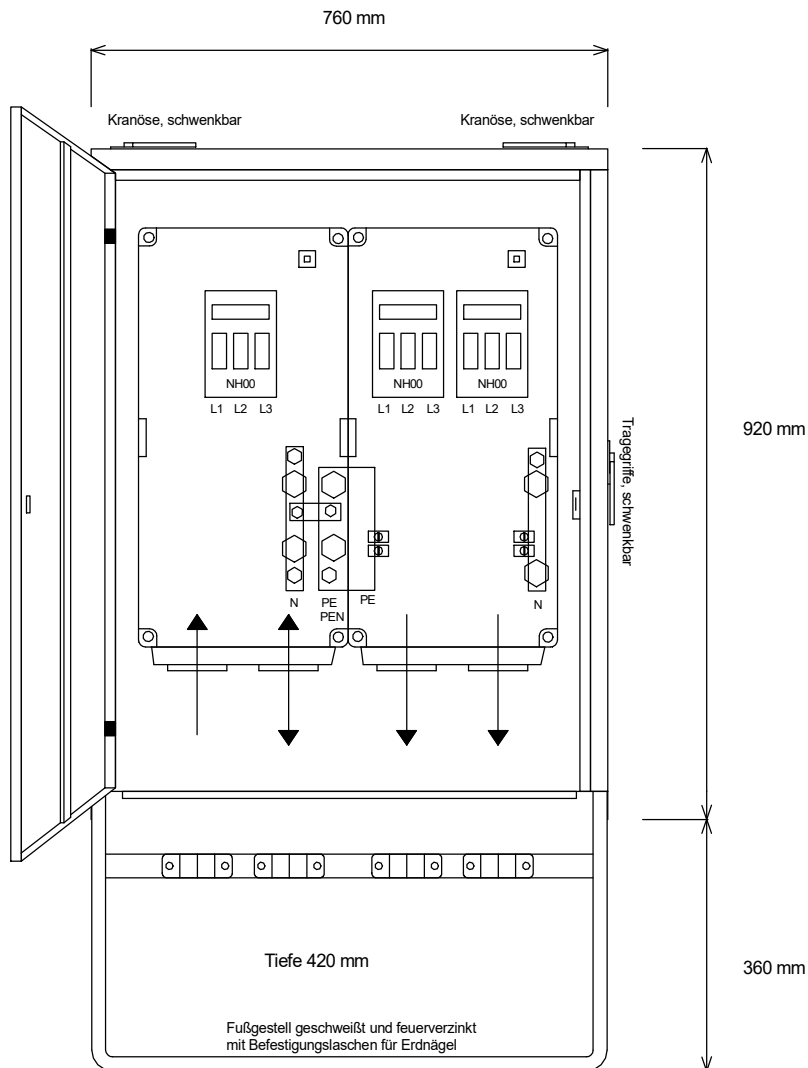

## STROMVERTEILER

GV 100/2-L

Gruppenverteiler

Leistung 55 kVA, Gewicht ca. 60 kg, Gehäuse 13.2

Best.Nr. 3090

gezeichnet am/von:

13.12.2017 / Uffinger