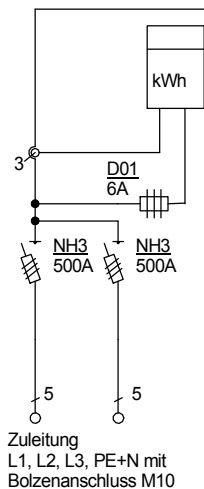

STEIDELE STROMVERTEILER

A 630/432-LSL

Anschluss-Schrank

Leistung 436 kVA, Gewicht ca. 407 kg, Gehäuse 82

Best.Nr. 2530

gezeichnet am/von:

13.12.2017 / Uffinger