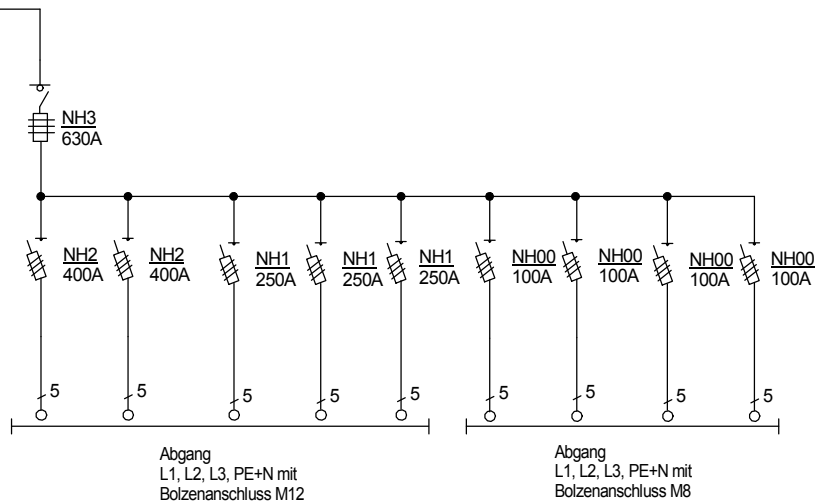

STEIDELE STROMVERTEILER

A 630/432-LSL

Anschluss-Schrank

Leistung 436 kVA, Gewicht ca. 407 kg, Gehäuse 82

Best.Nr. 2530

gezeichnet am/von:

13.12.2017 / Uffinger