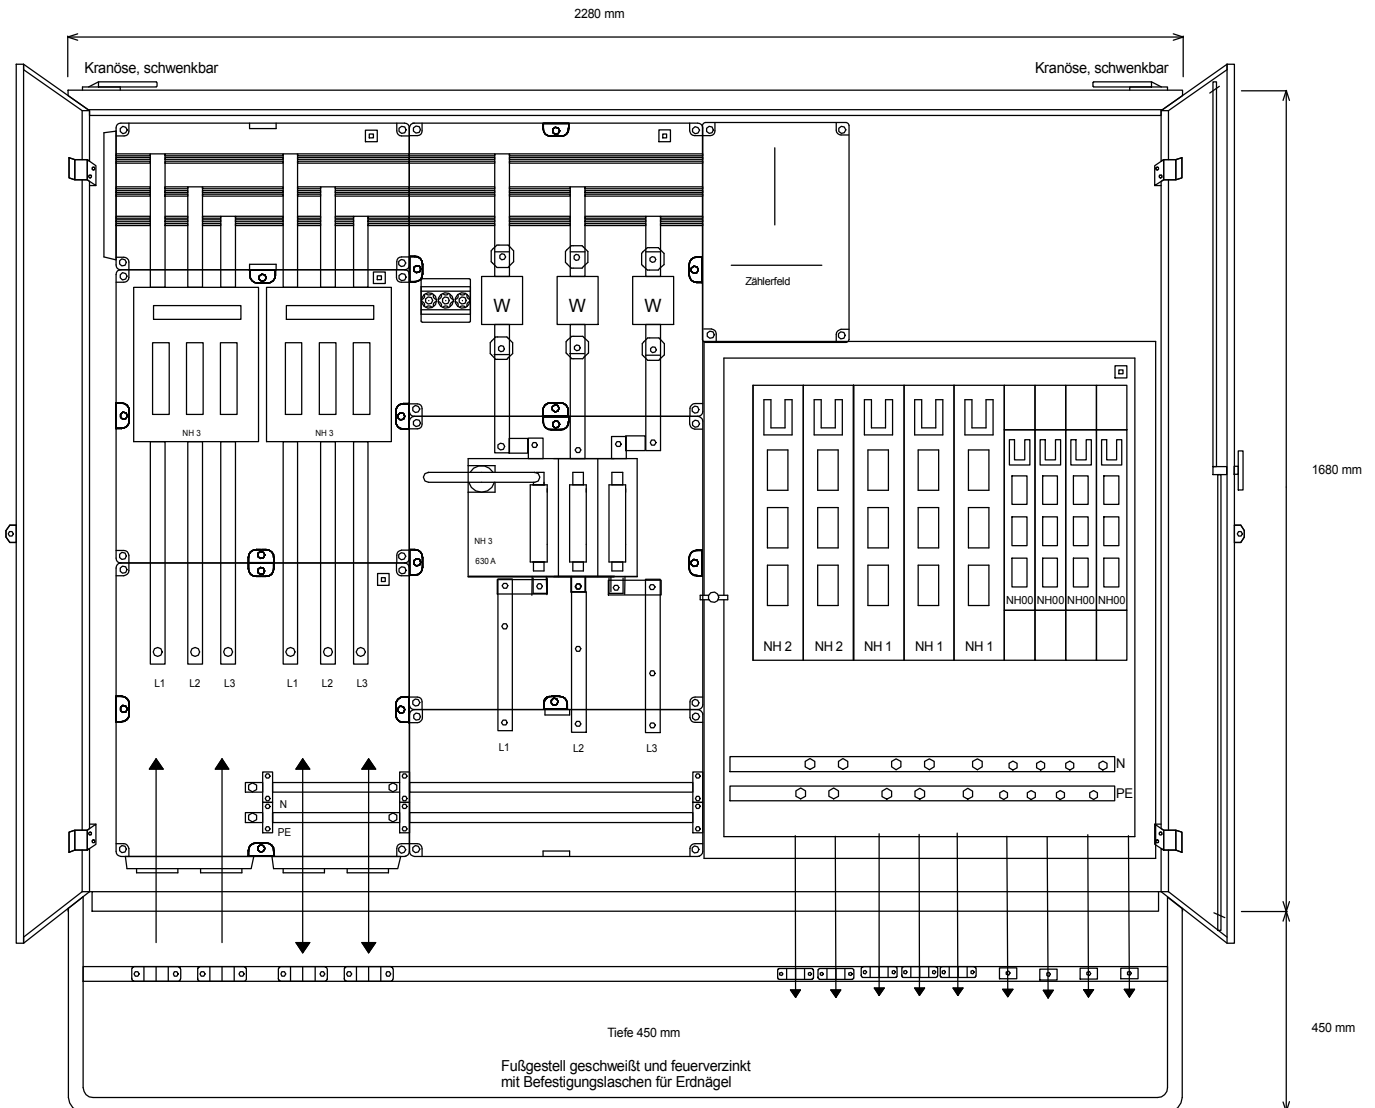

STEIDELE STROMVERTEILER

A 630/432-LSL

Anschluss-Schrank

Leistung 436 kVA, Gewicht ca. 407 kg, Gehäuse 82

Best.Nr. 2530

gezeichnet am/von:

13.12.2017 / Uffinger