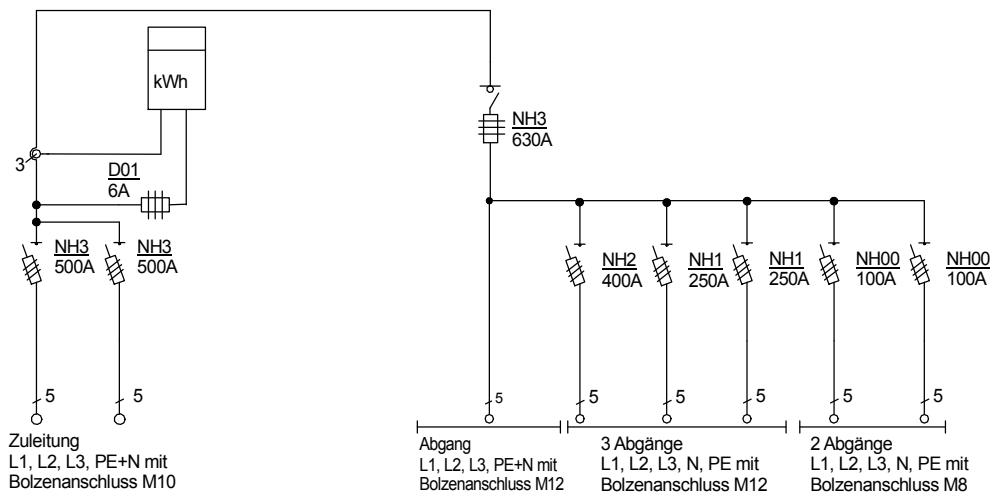

## STROMVERTEILER

A 630/221-LSL

Anschluss-Schrank

Leistung 436 kVA, Gewicht ca. 410 kg, Gehäuse 82

Best.Nr. 2520

gezeichnet am/von:

13.12.2017 / Uffinger