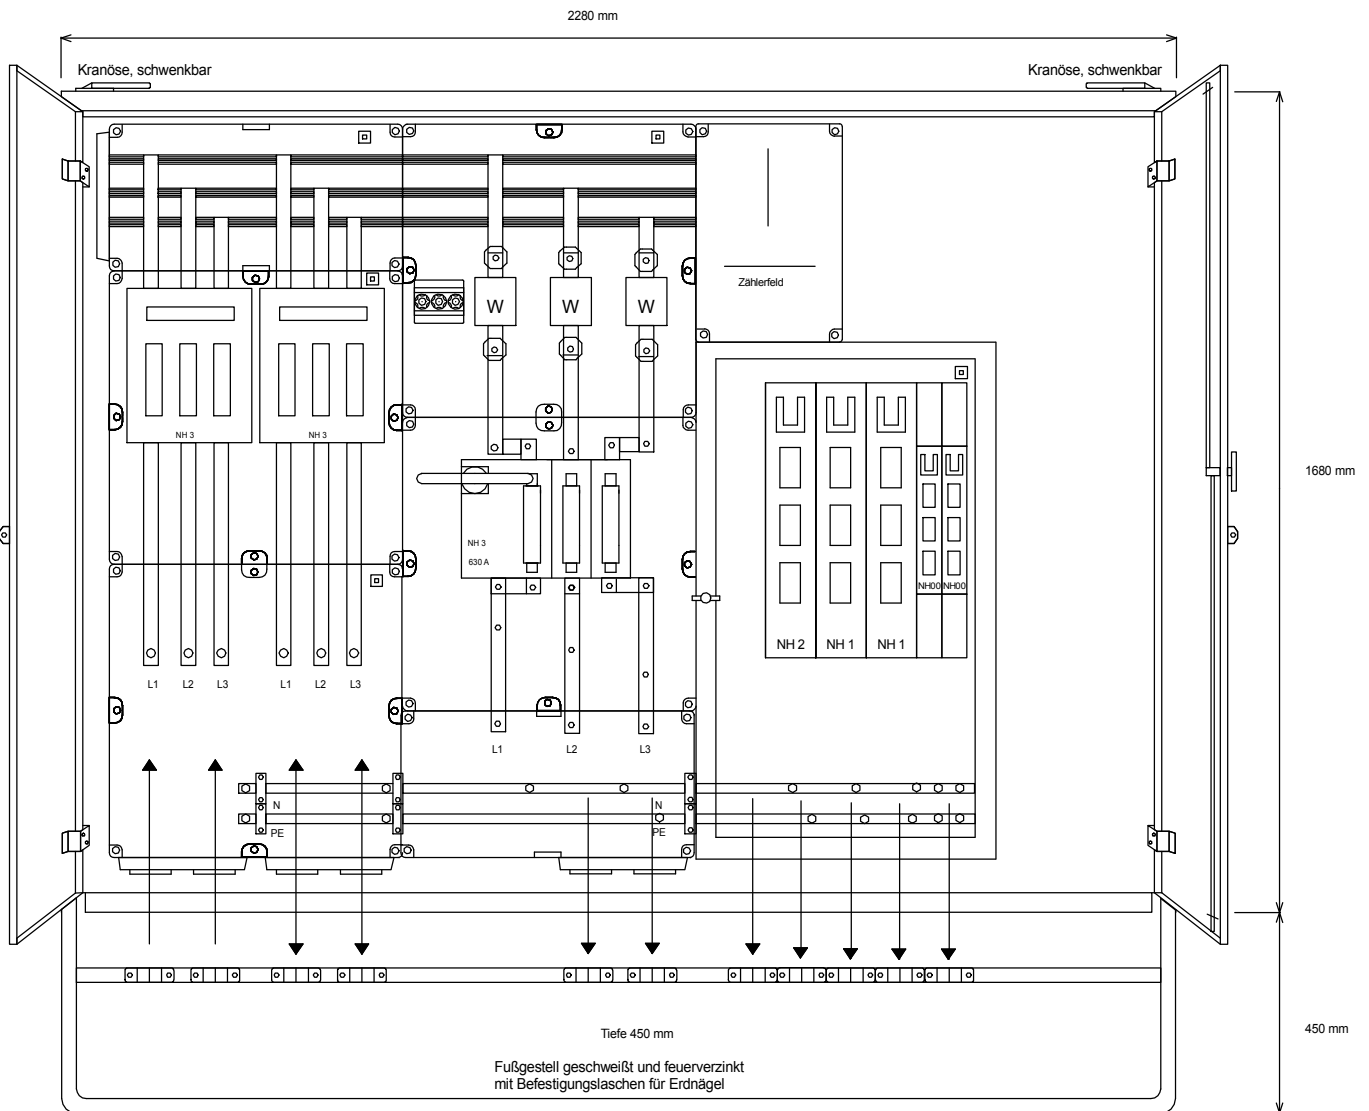

## STROMVERTEILER

A 630/221-LSL

Anschluss-Schrank

Leistung 436 kVA, Gewicht ca. 410 kg, Gehäuse 82

Best.Nr. 2520

gezeichnet am/von:

13.12.2017 / Uffinger