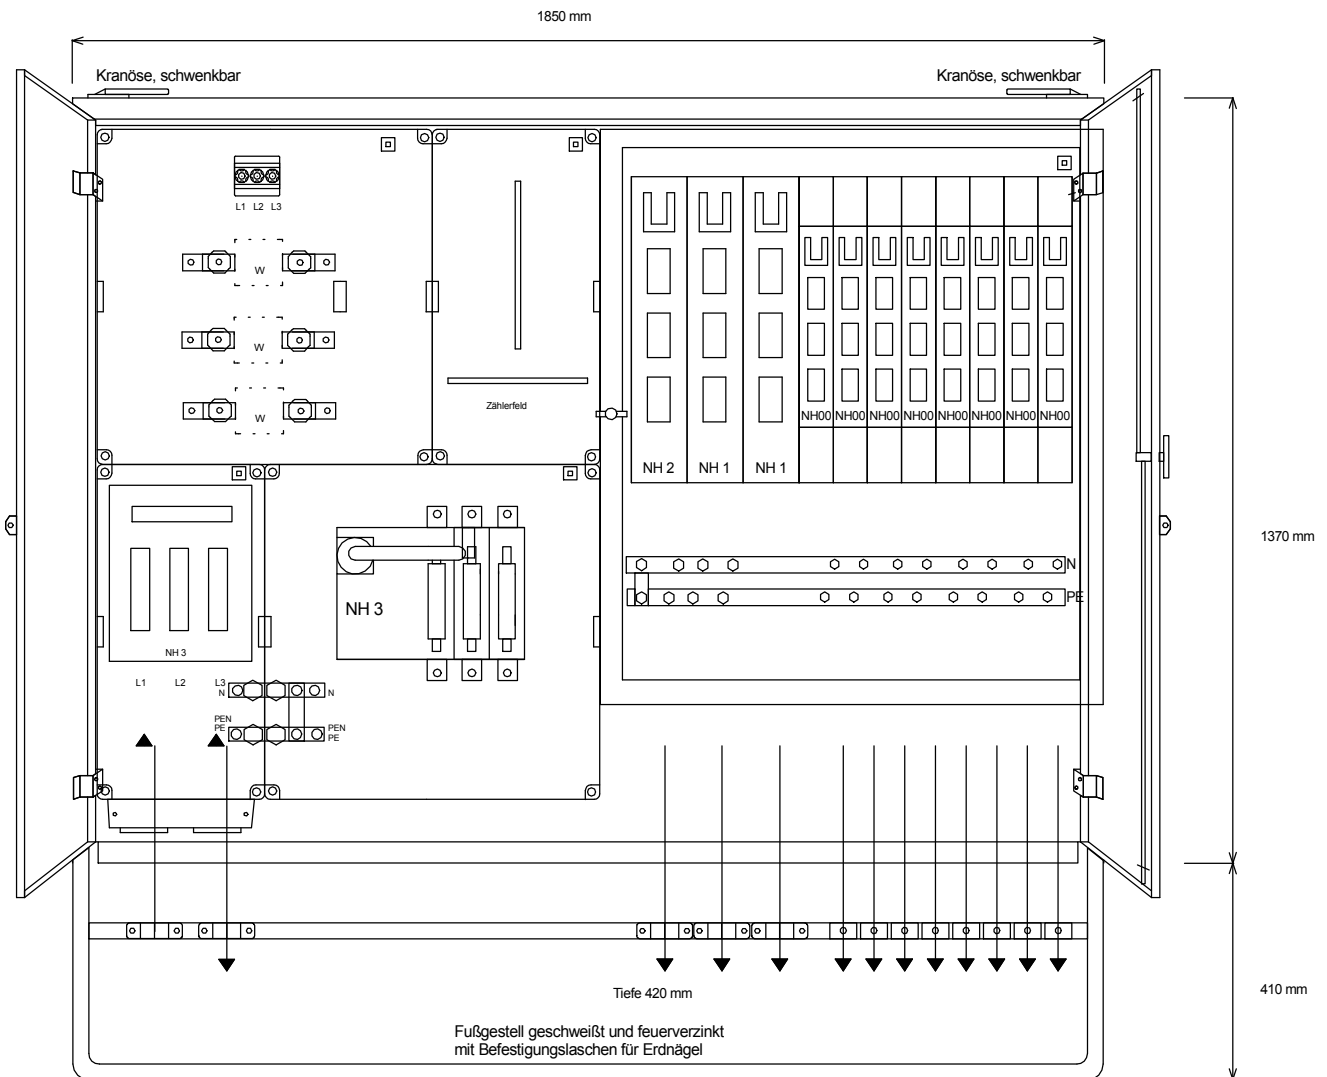

STEIDELE

STROMVERTEILER

A 500/821-LSL

Anschluss-Schrank

Leistung 346 kVA, Gewicht ca. 272 kg, Gehäuse 78

Best.Nr. 2400

gezeichnet am/von:

21.03.2017 / Uffinger