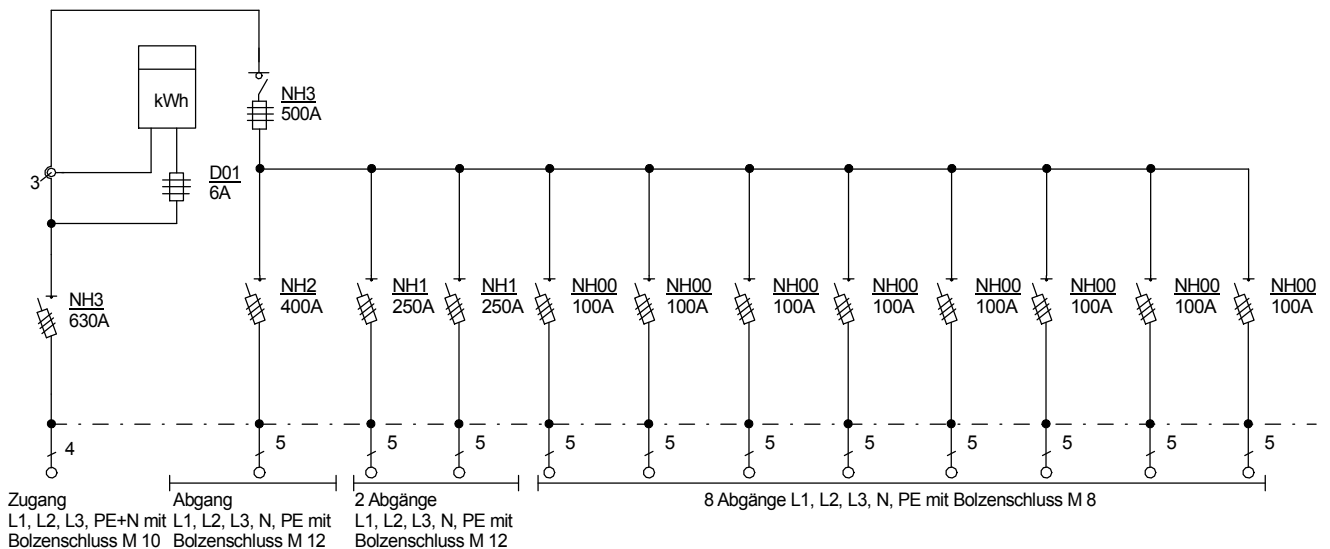

STEIDELE

STROMVERTEILER

A 500/821-LSL

Anschluss-Schrank

Leistung 346 kVA, Gewicht ca. 272 kg, Gehäuse 78

Best.Nr. 2400

gezeichnet am/von:

21.03.2017 / Uffinger