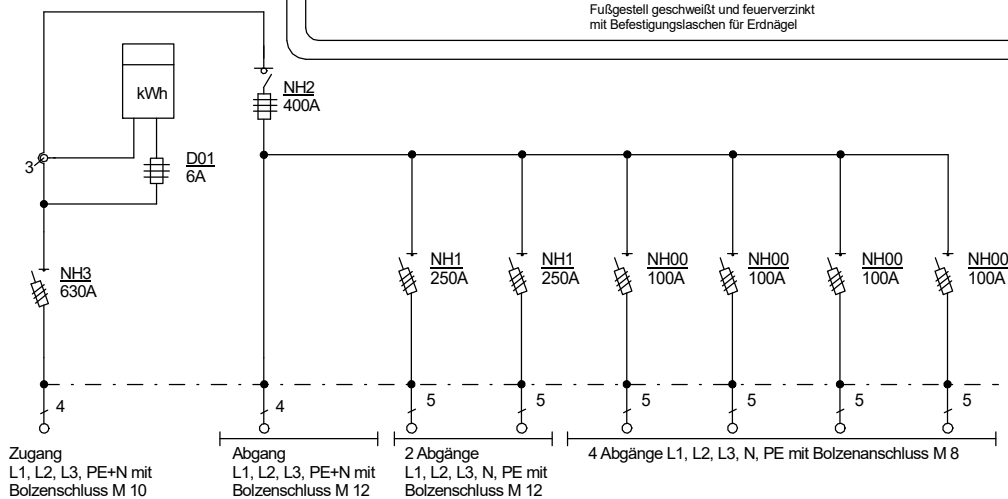

STEIDELE

STROMVERTEILER

A 400/420-LSL	Best.Nr. 2340
Anschluss-Schrank	gezeichnet am/von:
Leistung 277 kVA, Gewicht ca. 244 kg, Gehäuse 6.3	21.03.2017 / Uffinger