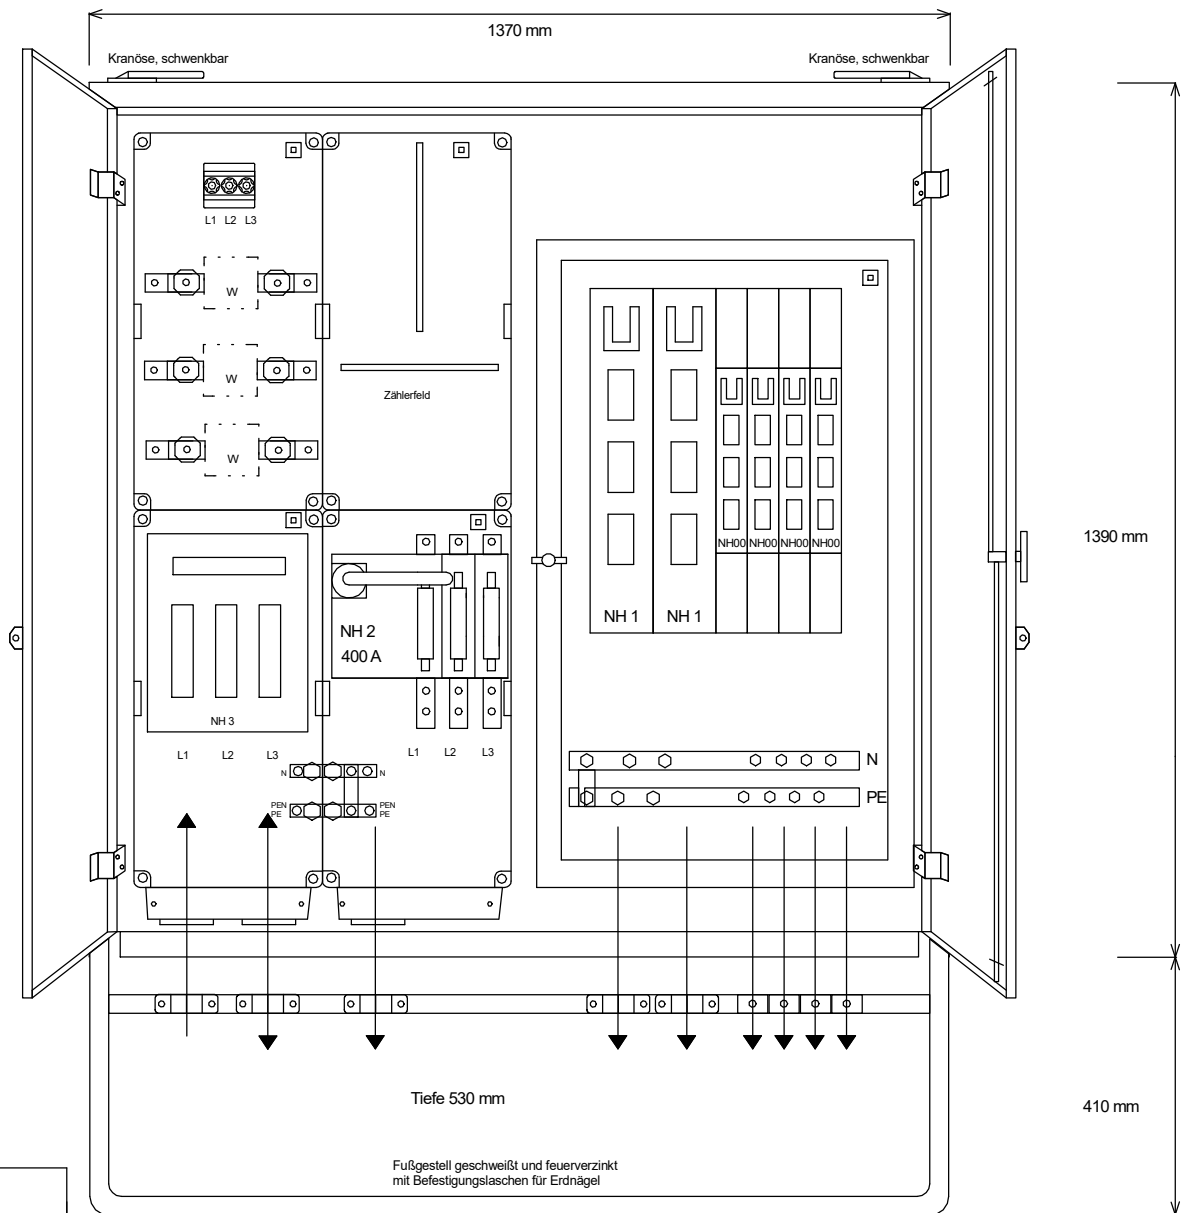

STEIDELE

STROMVERTEILER

A 400/420-LSL	Best.Nr. 2340
Anschluss-Schrank	gezeichnet am/von:
Leistung 277 kVA, Gewicht ca. 244 kg, Gehäuse 6.3	21.03.2017 / Uffinger