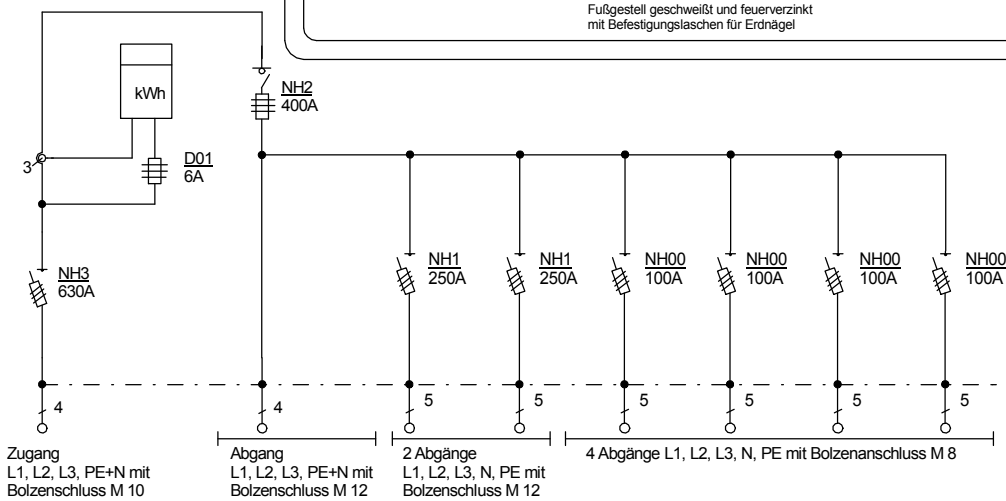

STEIDELE

STROMVERTEILER

A 400/420-LSL

Anschluss-Schrank

Leistung 277 kVA, Gewicht ca. 244 kg, Gehäuse 6.3

Best.Nr. 2340

gezeichnet am/von:

21.03.2017 / Uffinger