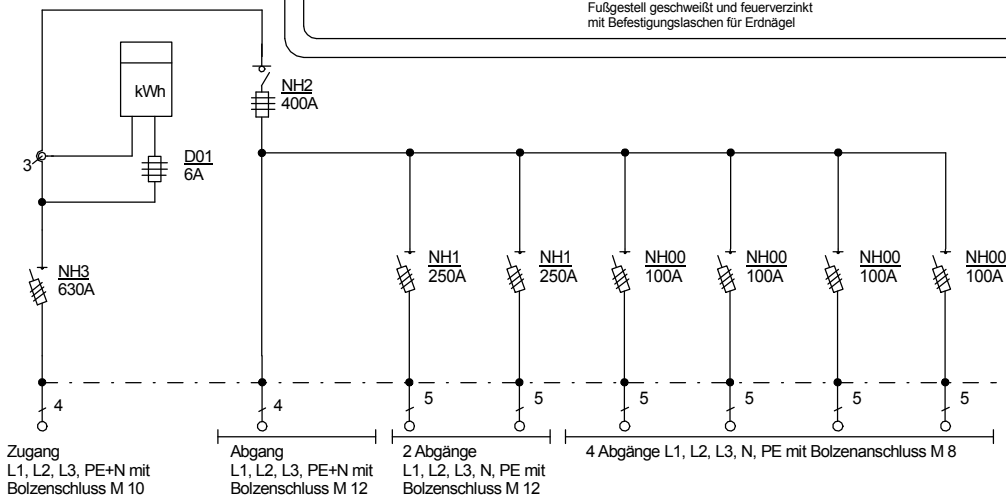

STEIDELE

STROMVERTEILER

A 400/420-LSL

Anschluss-Schrank

Leistung 277 kVA, Gewicht ca. 244 kg, Gehäuse 6.3

Best.Nr. 2340

gezeichnet am/von:

21.03.2017 / Uffinger