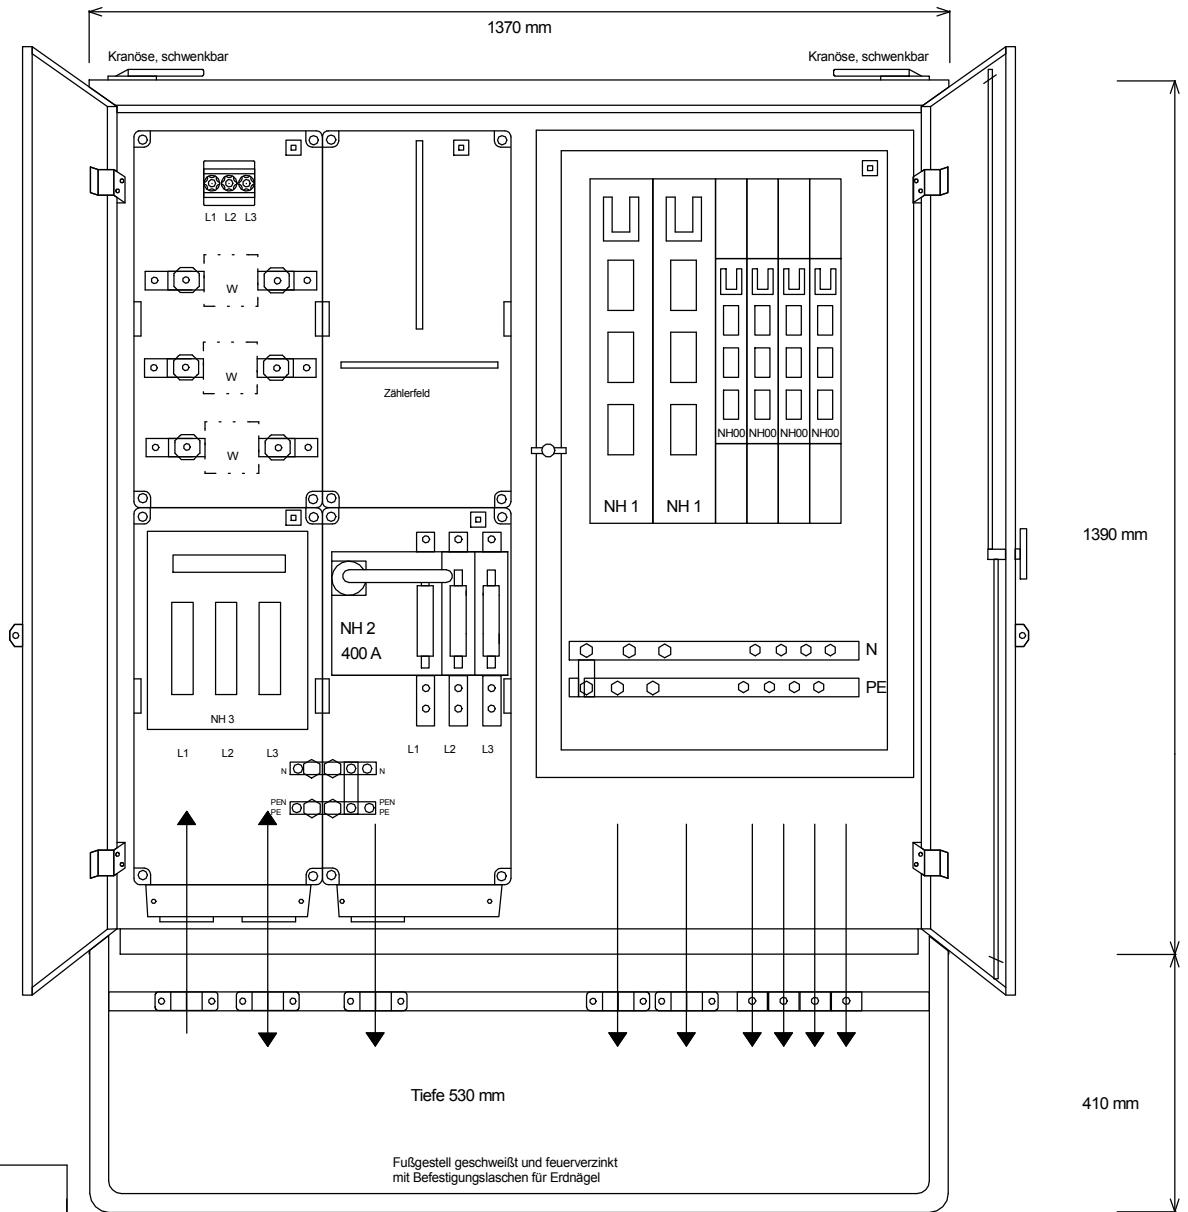

STEIDELE

STROMVERTEILER

A 400/420-LSL

Anschluss-Schrank

Leistung 277 kVA, Gewicht ca. 244 kg, Gehäuse 6.3

Best.Nr. 2340

gezeichnet am/von:

21.03.2017 / Uffinger