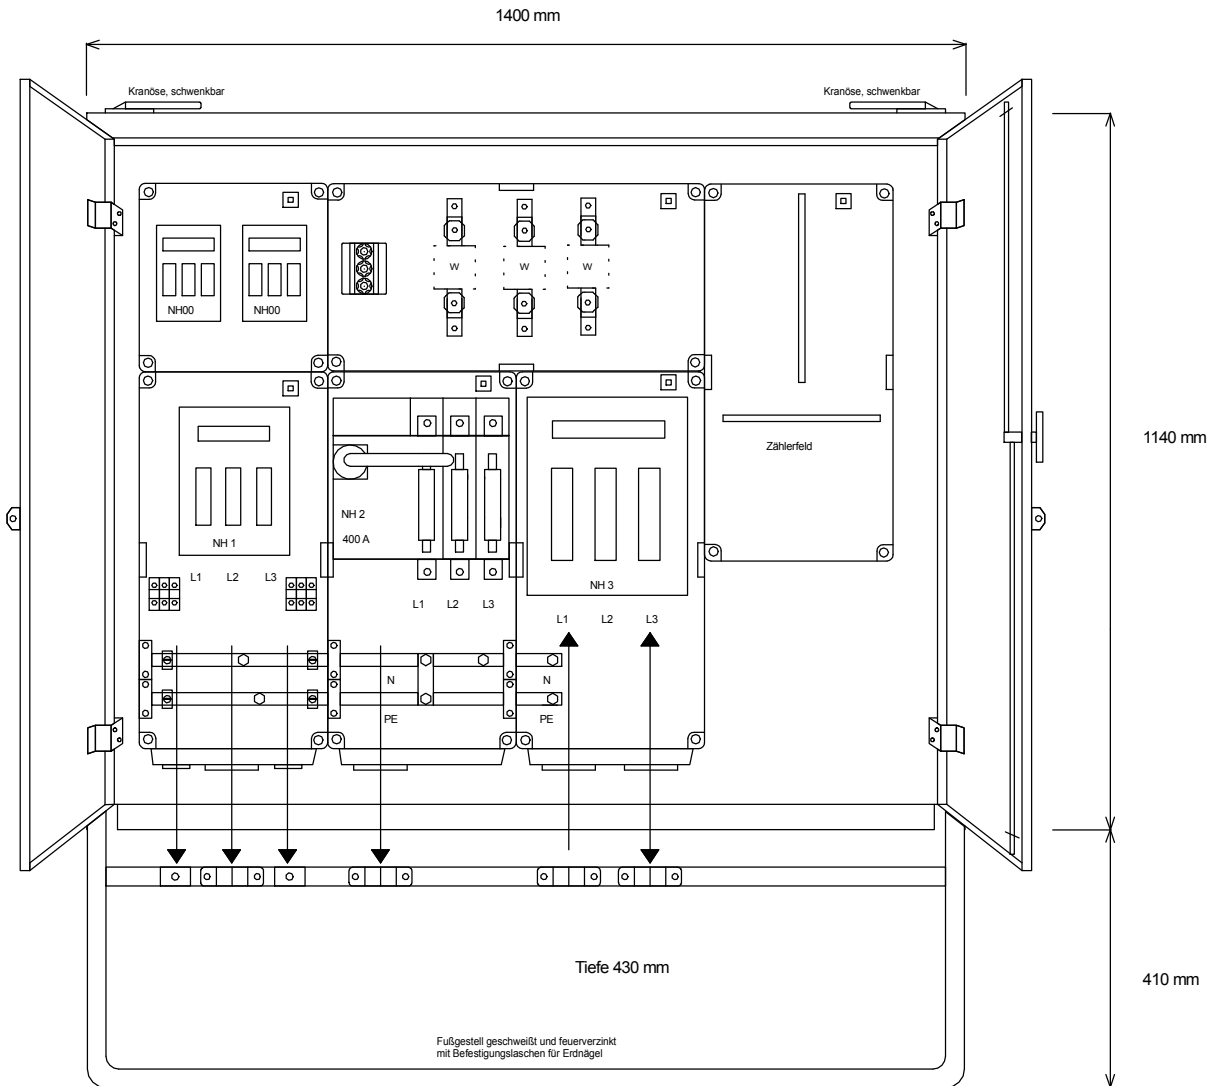

# STEIDELE STROMVERTEILER

A 400/3

Anschluss-Schrank

Leistung 277 kVA, Gewicht ca. 178 kg, Gehäuse 80

Best.Nr. 2320

gezeichnet am/von:

21.03.2017 / Uffinger