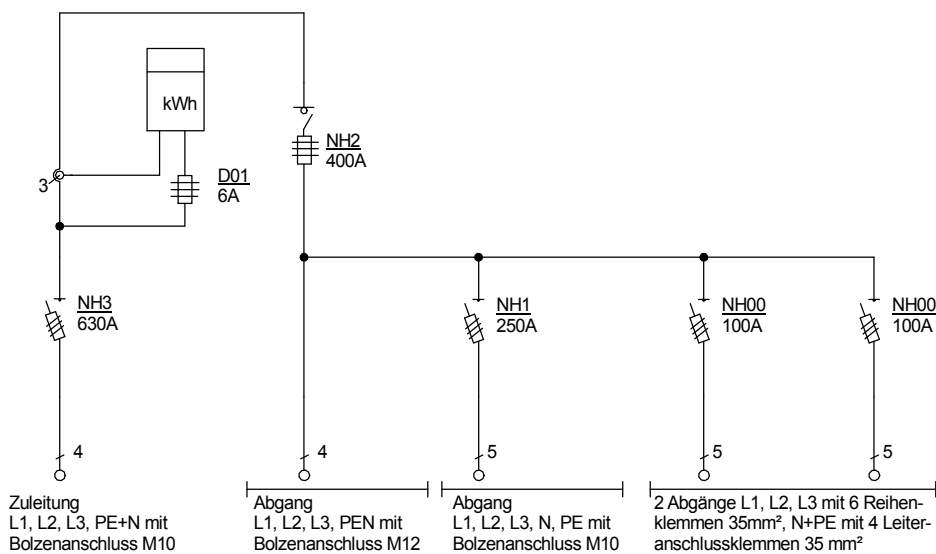

# STEIDELE STROMVERTEILER

A 400/3

Anschluss-Schrank

Leistung 277 kVA, Gewicht ca. 178 kg, Gehäuse 80

Best.Nr. 2320

gezeichnet am/von:

21.03.2017 / Uffinger