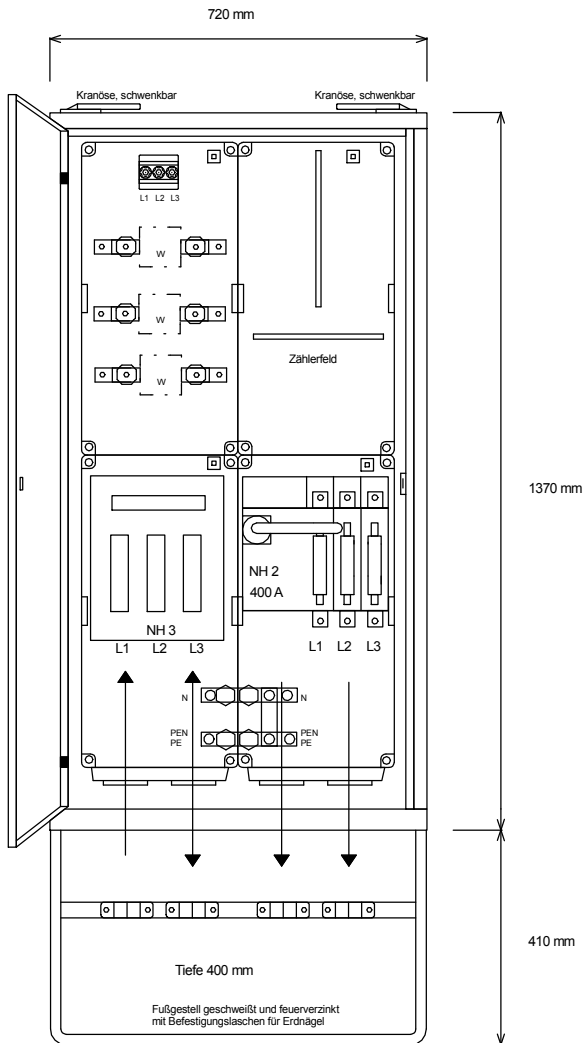

STEIDELE

STROMVERTEILER

A 400/1Z

Anschluss-Schrank

Leistung 277 kVA, Gewicht ca. 277 kg, Gehäuse 8

Best.Nr. 2300

gezeichnet am/von:

21.03.2017 / Uffinger