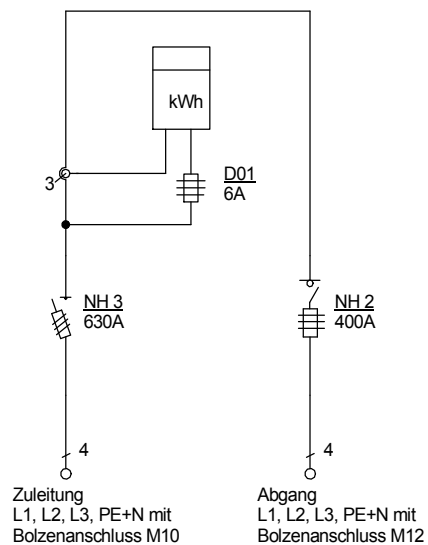

STEIDELE

STROMVERTEILER

A 400/1Z

Anschluss-Schrank

Leistung 277 kVA, Gewicht ca. 277 kg, Gehäuse 8

Best.Nr. 2300

gezeichnet am/von:

21.03.2017 / Uffinger