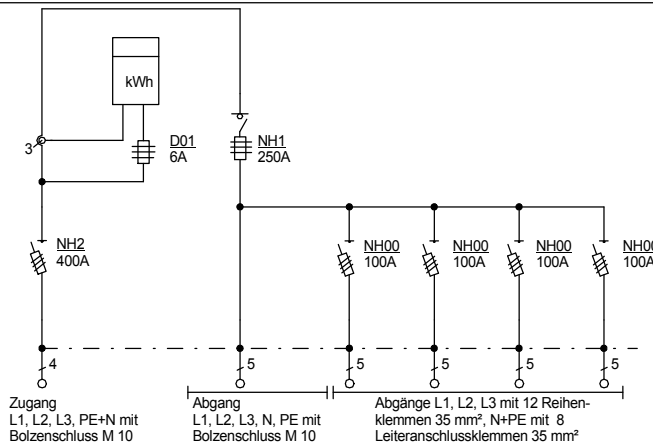

STEIDELE STROMVERTEILER

A 250/4

Anschluss-Schrank

Leistung 173 kVA, Gewicht ca. 131 kg, Gehäuse 77.3

Best.Nr. 2202

gezeichnet am/von:

21.03.2017 / Uffinger