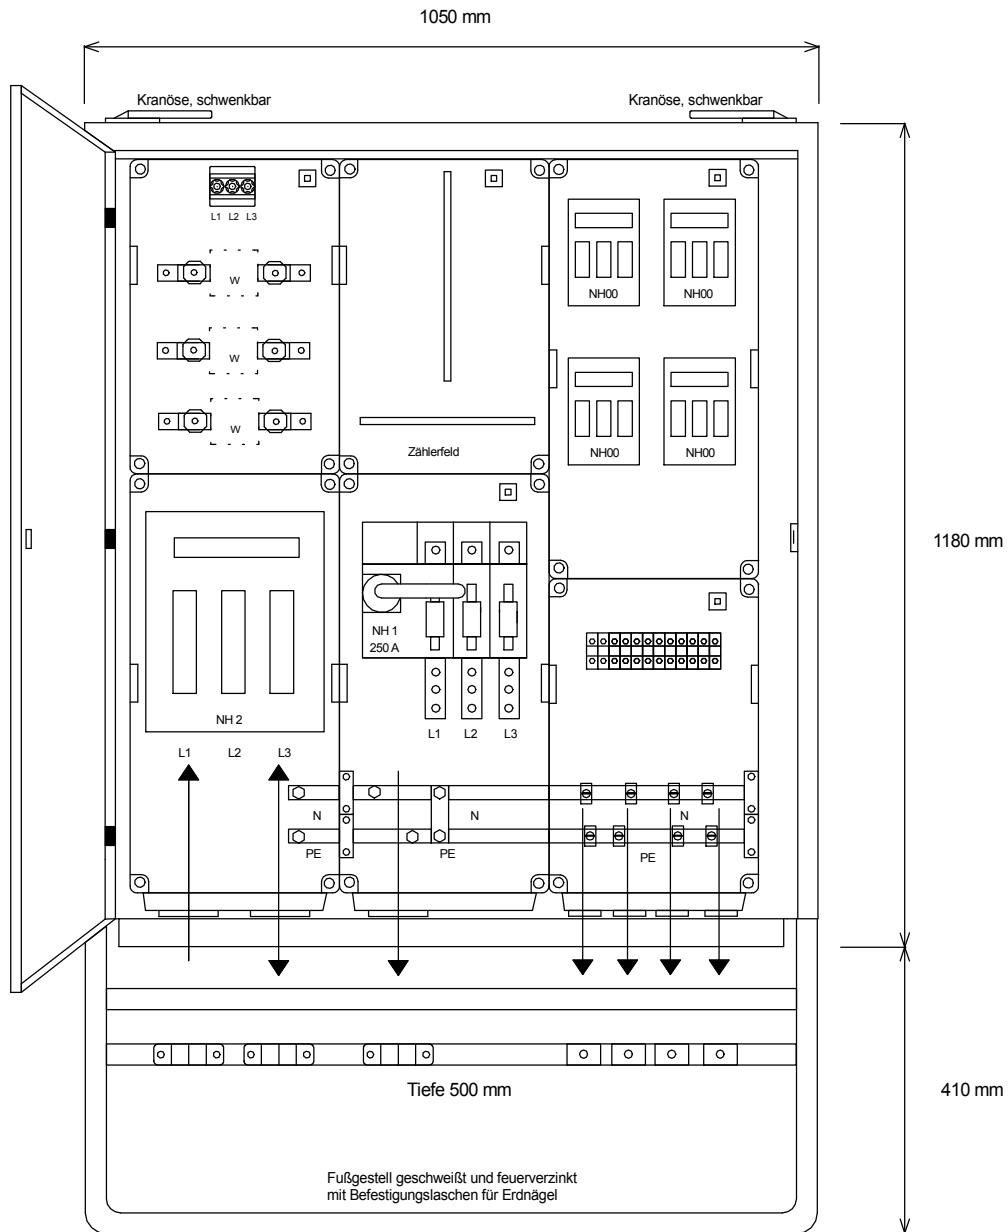

STEIDELE STROMVERTEILER

A 250/4

Anschluss-Schrank

Leistung 173 kVA, Gewicht ca. 131 kg, Gehäuse 77.3

Best.Nr. 2202

gezeichnet am/von:

21.03.2017 / Uffinger