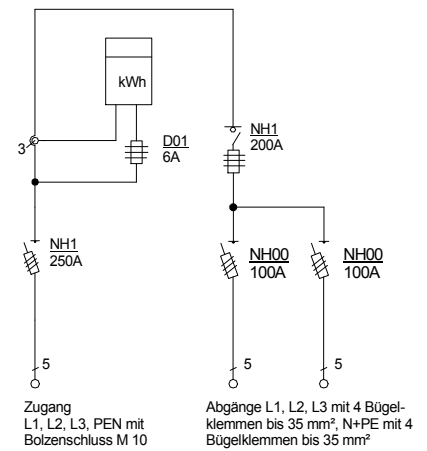

STEIDELE

STROMVERTEILER

A 200/2

Anschluss-Schrank

Leistung 138 kVA, Gewicht ca. 106 kg, Gehäuse 8

Best.Nr. 2200

gezeichnet am/von:

21.03.2017 / Uffinger