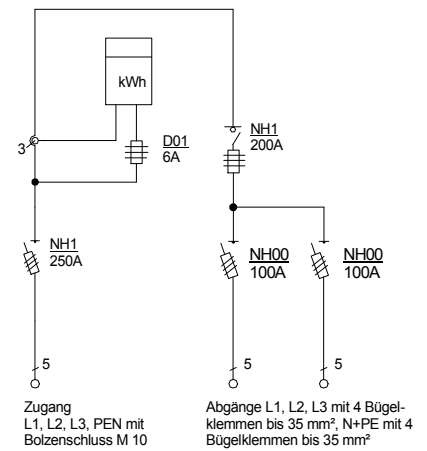

## STROMVERTEILER

A 200/2

Anschluss-Schrank

Leistung 138 kVA, Gewicht ca. 106 kg, Gehäuse 8

Best.Nr. 2200

gezeichnet am/von:

21.03.2017 / Uffinger