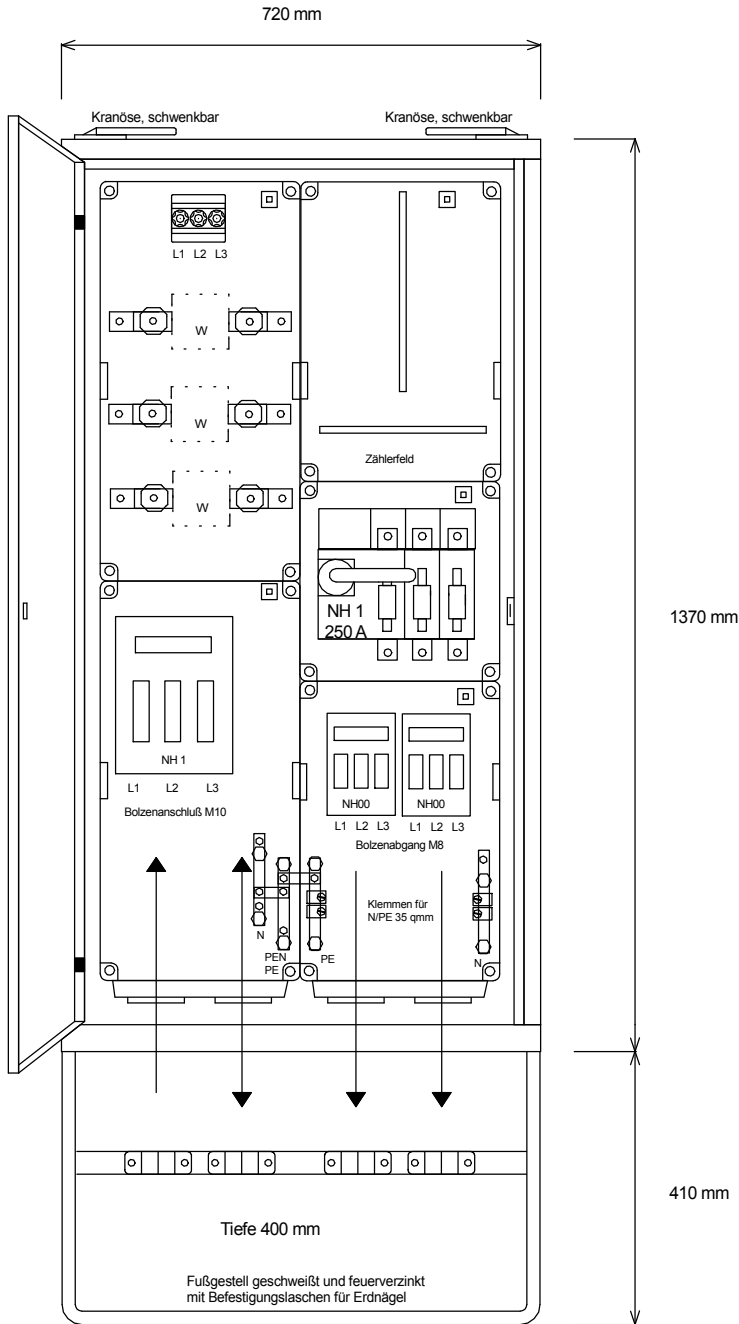

## STROMVERTEILER

A 200/2

Anschluss-Schrank

Leistung 138 kVA, Gewicht ca. 106 kg, Gehäuse 8

Best.Nr. 2200

gezeichnet am/von:

21.03.2017 / Uffinger