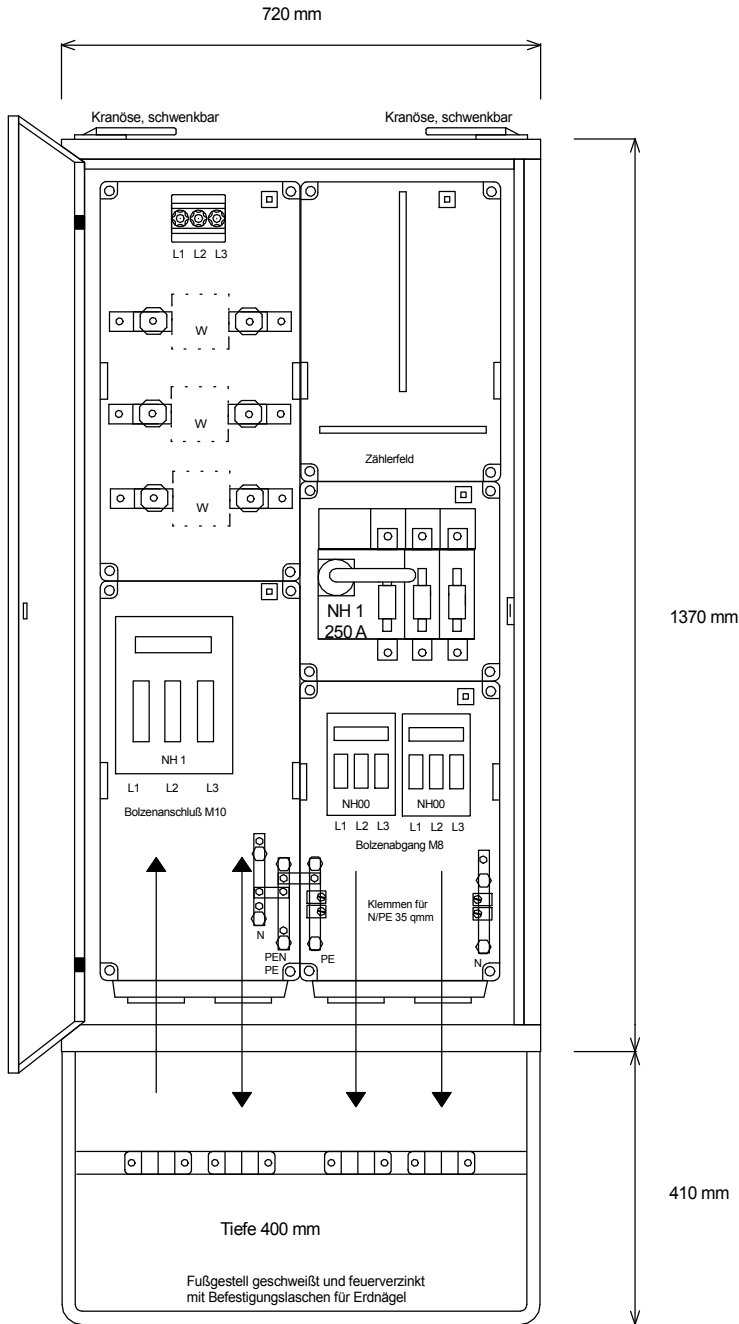

STEIDELE

STROMVERTEILER

A 200/2

Anschluss-Schrank

Leistung 138 kVA, Gewicht ca. 106 kg, Gehäuse 8

Best.Nr. 2200

gezeichnet am/von:

21.03.2017 / Uffinger