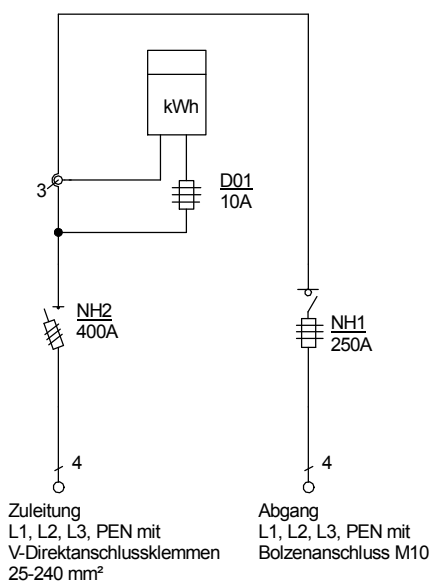

# STEIDELE-Baustromverteiler

Typ:	A 250-A-VB	Nr.: 2102
Artikelgruppe:	Anschlußschrank nach EN 61439-4	gezeichnet am
Leistung:	173 kVA	22.12.2015