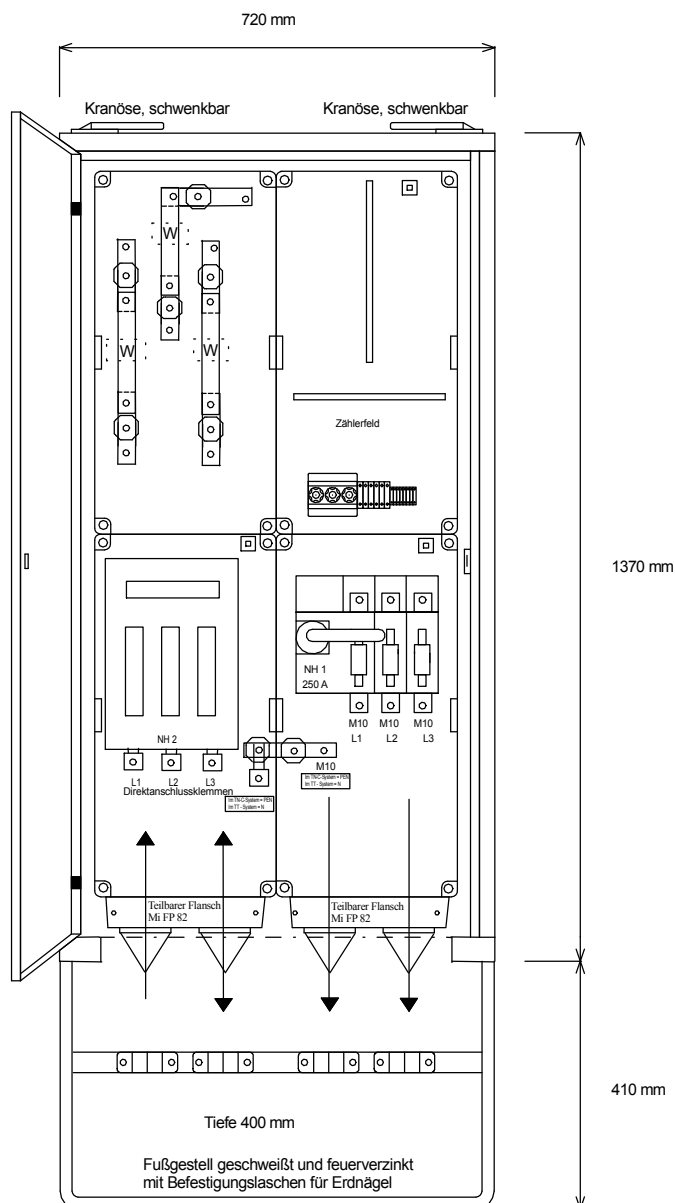

# STEIDELE-Baustromverteiler

Typ:	A 250-A-VB	Nr.: 2102
Artikelgruppe:	Anschlußschrank nach EN 61439-4	gezeichnet am
Leistung:	173 kVA	22.12.2015