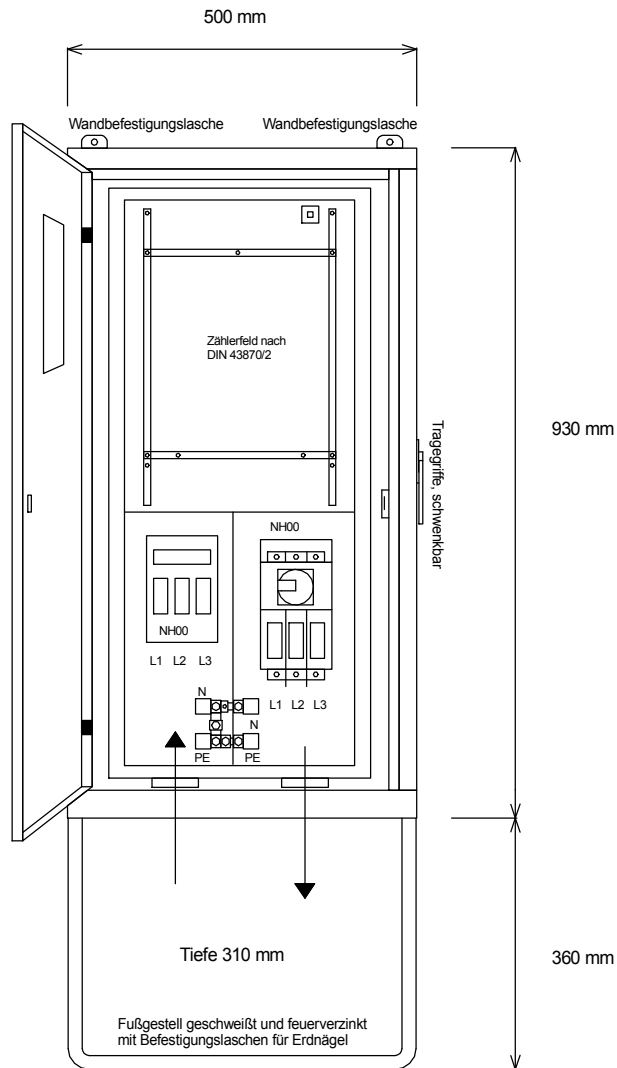

## STROMVERTEILER

A 100

Anschluss-Schrank

Leistung 69 kVA, Gewicht ca. 34 kg, Gehäuse 2

Best.Nr. 2080

gezeichnet am/von:

21.03.2017 / Uffinger