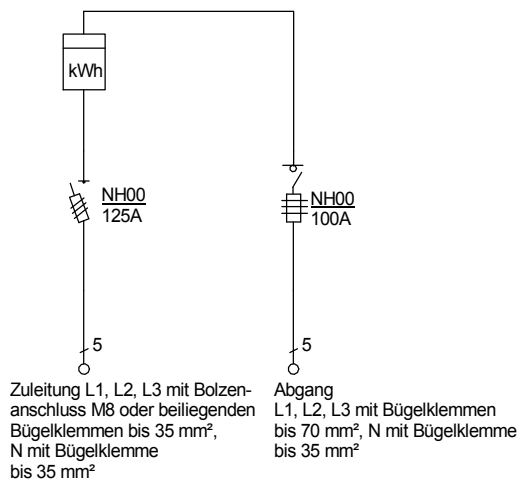

## STROMVERTEILER

A 100

Anschluss-Schrank

Leistung 69 kVA, Gewicht ca. 34 kg, Gehäuse 2

Best.Nr. 2080

gezeichnet am/von:

21.03.2017 / Uffinger