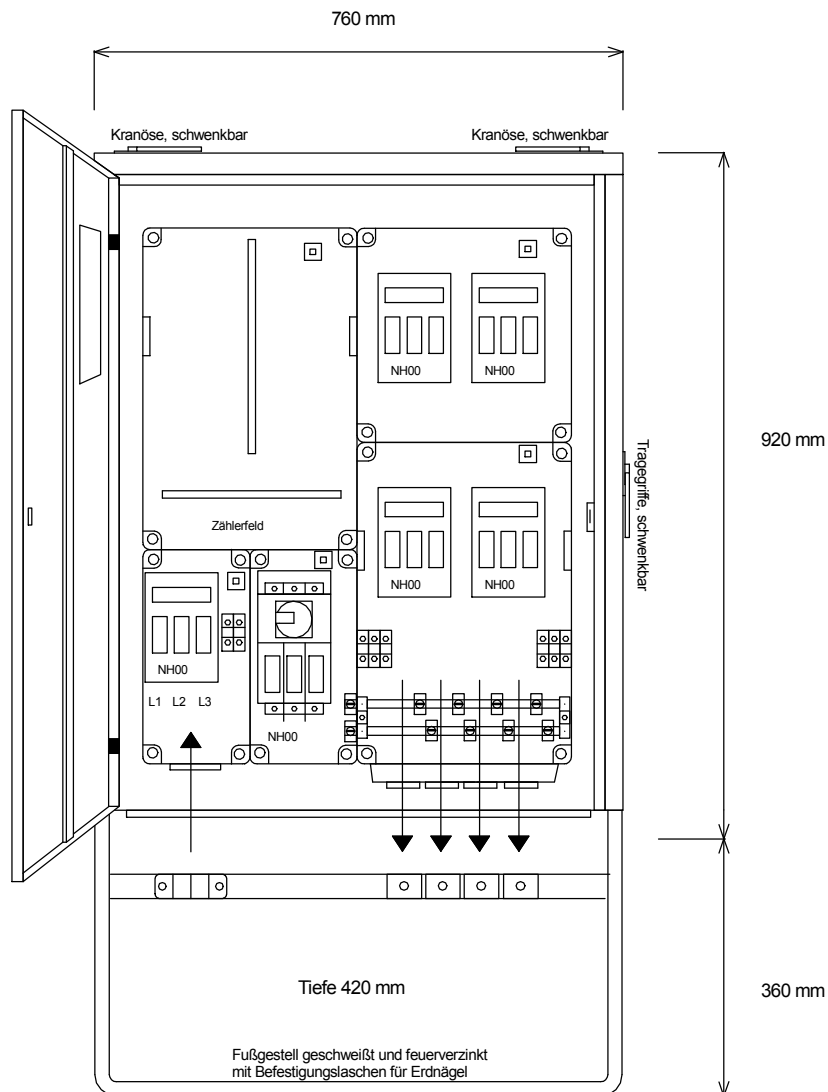

STEIDELE-Baustromverteiler

Typ:	AV 80/4	Nr.: 2070
Artikelgruppe:	Anschlußschrank nach EN 61439-4	gezeichnet am
Leistung:	55 kVA	22.12.2015