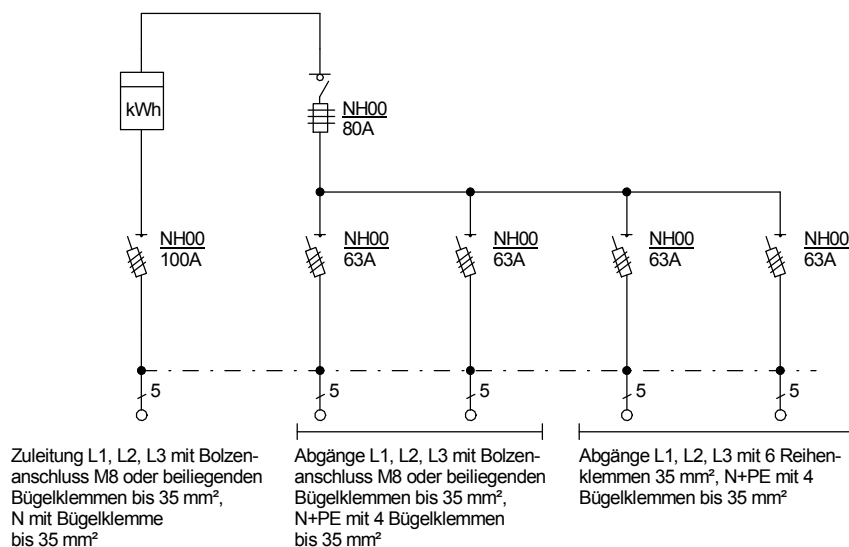

STEIDELE-Baustromverteiler

Typ:	AV 80/4	Nr.: 2070
Artikelgruppe:	Anschlußschrank nach EN 61439-4	gezeichnet am
Leistung:	55 kVA	22.12.2015