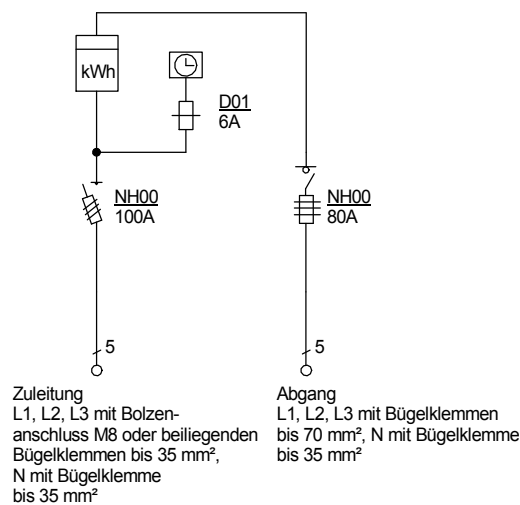

STEIDELE

STROMVERTEILER

A 80-2Z

Anschluss-Schrank

Leistung 55 kVA, Gewicht ca. 68 kg, Gehäuse 13.2

Best.Nr. 2020

gezeichnet am/von:

21.03.2017 / Uffinger