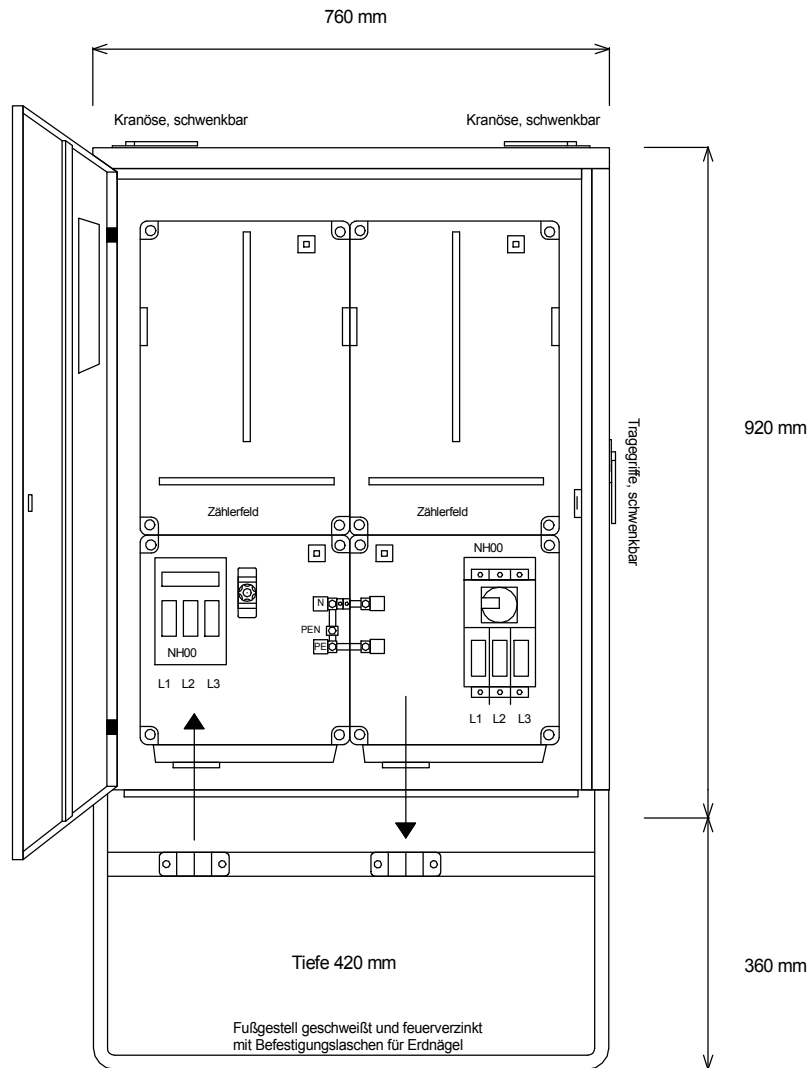

STEIDELE

STROMVERTEILER

A 80-2Z

Anschluss-Schrank

Leistung 55 kVA, Gewicht ca. 68 kg, Gehäuse 13.2

Best.Nr. 2020

gezeichnet am/von:

21.03.2017 / Uffinger