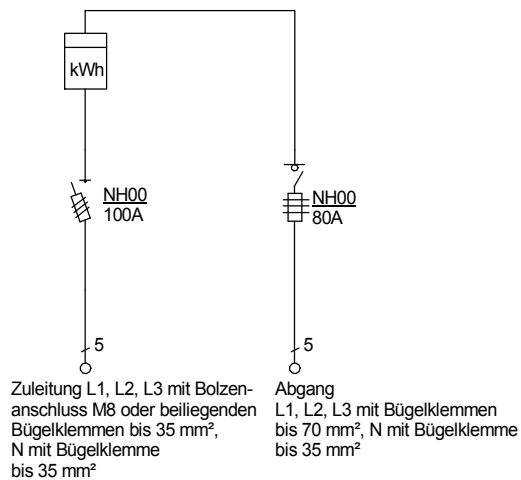

STEIDELE

STROMVERTEILER

A 80

Anschluss-Schrank

Leistung 55 kVA, Gewicht ca. 34 kg, Gehäuse 2

Best.Nr. 2000

gezeichnet am/von:

21.03.2017 / Uffinger