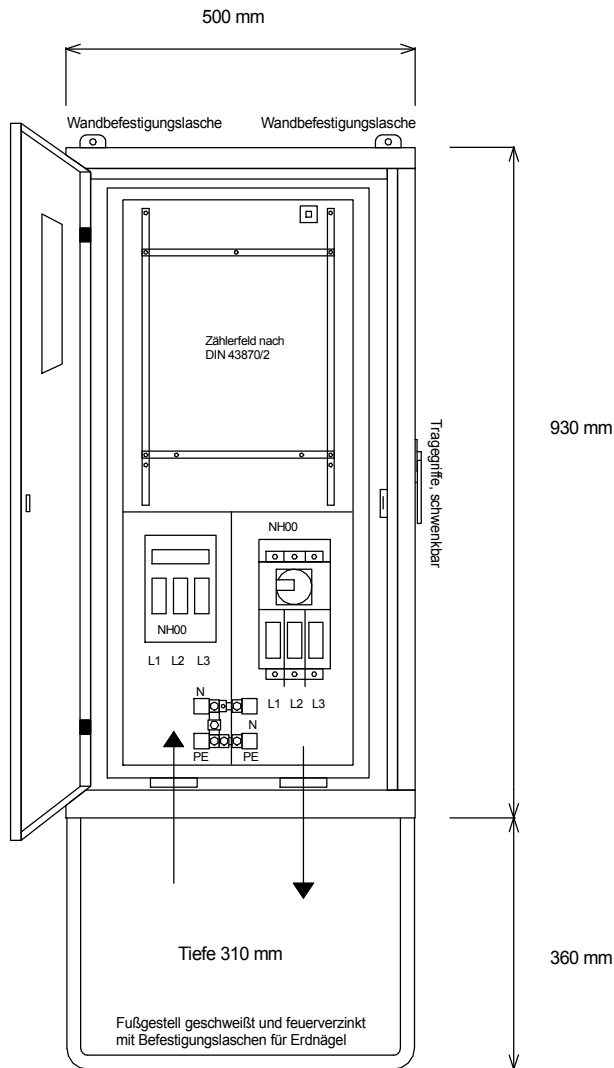

STEIDELE

STROMVERTEILER

A 80

Anschluss-Schrank

Leistung 55 kVA, Gewicht ca. 34 kg, Gehäuse 2

Best.Nr. 2000

gezeichnet am/von:

21.03.2017 / Uffinger