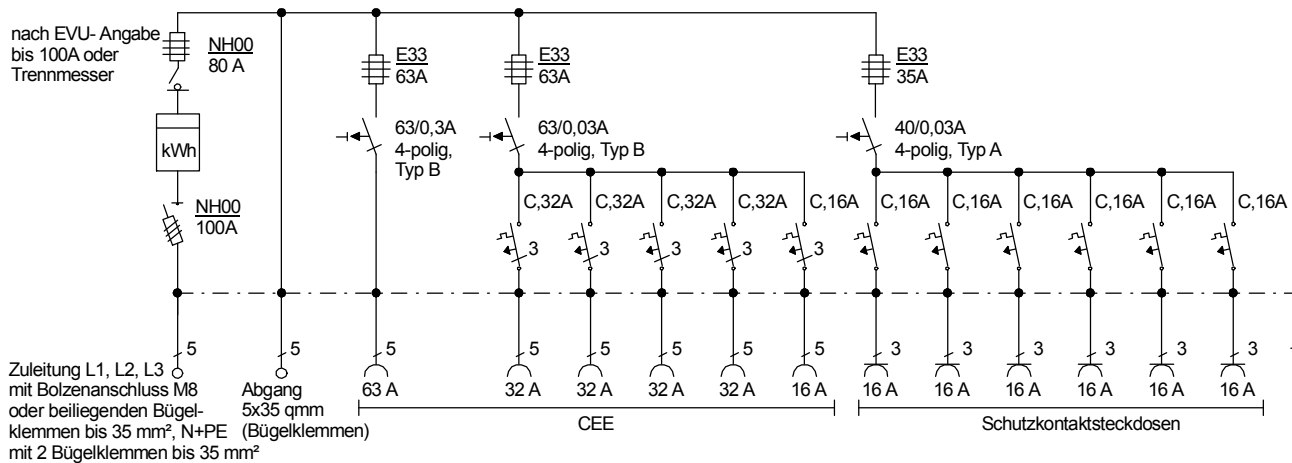

STEIDELE

Stromverteiler

Entsprechend der neuen DIN VDE 0100-704/Okttober 2018

Typ: AV 100.3/141-6

Anschluss-Verteiler nach EN 61439-4

Leistung 69 kVA, Gewicht ca. 76 kg, Gehäuse 74.2

Best.Nr. 1710

gezeichnet am/von: