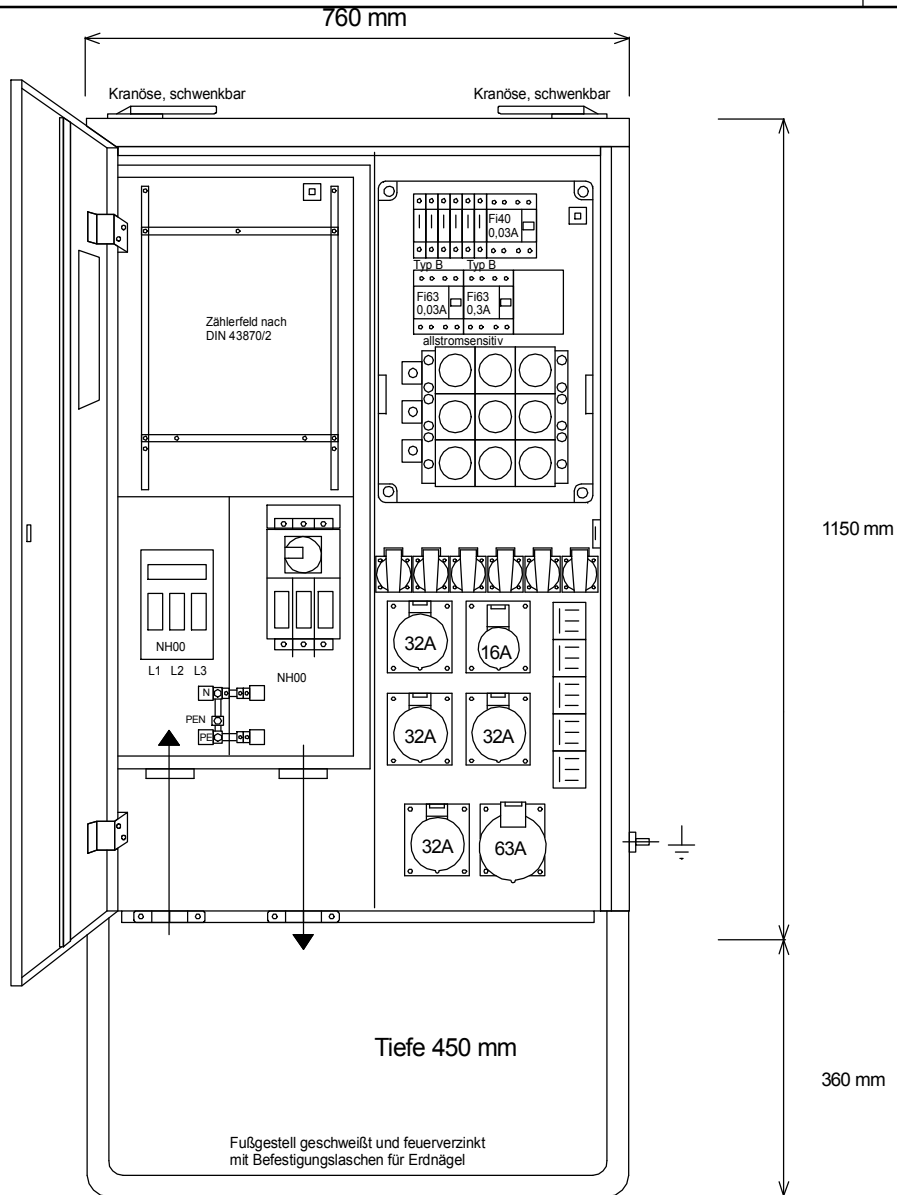

STEIDELE

Stromverteiler

Entsprechend der neuen DIN VDE 0100-704/Okttober 2018

Typ: AV 100.3/141-6

Anschluss-Verteiler nach EN 61439-4

Leistung 69 kVA, Gewicht ca. 76 kg, Gehäuse 74.2

Best.Nr. 1710

gezeichnet am/von: