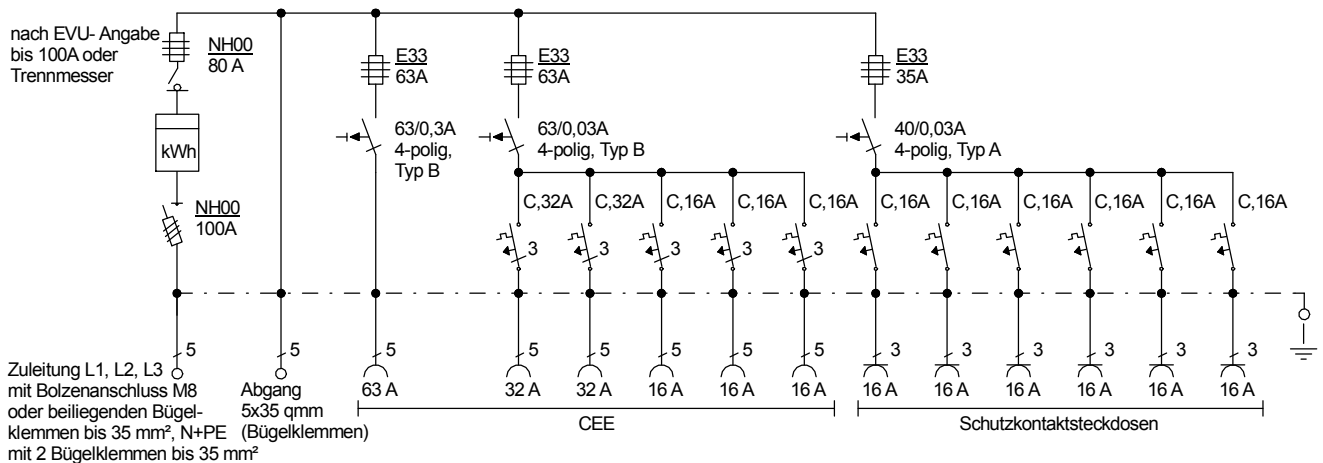

STEIDELE

STROMVERTEILER

Entsprechend dem Entwurf der neuen DIN VDE 0100-704, Dezember 2016

Typ: AV 100.3/321-6

Best.Nr. 1700

Anschluss-Verteiler nach EN 61439-4

gezeichnet am/von:

Leistung 69 kVA, Gewicht ca. 76 kg, Gehäuse 74.2