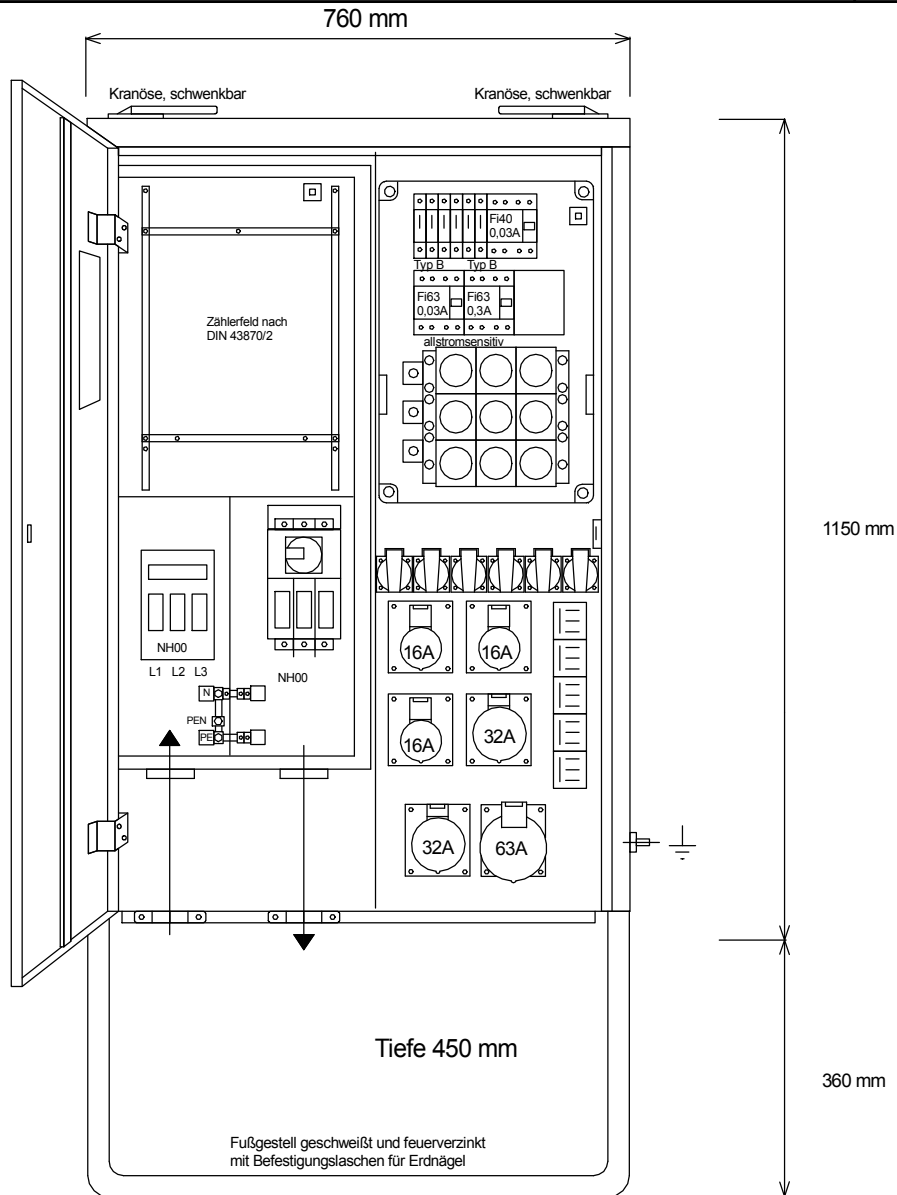

STEIDELE

STROMVERTEILER

Entsprechend dem Entwurf der neuen DIN VDE 0100-704, Dezember 2016

Typ: AV 100.3/321-6

Best.Nr. 1700

Anschluss-Verteiler nach EN 61439-4

gezeichnet am/von:

Leistung 69 kVA, Gewicht ca. 76 kg, Gehäuse 74.2