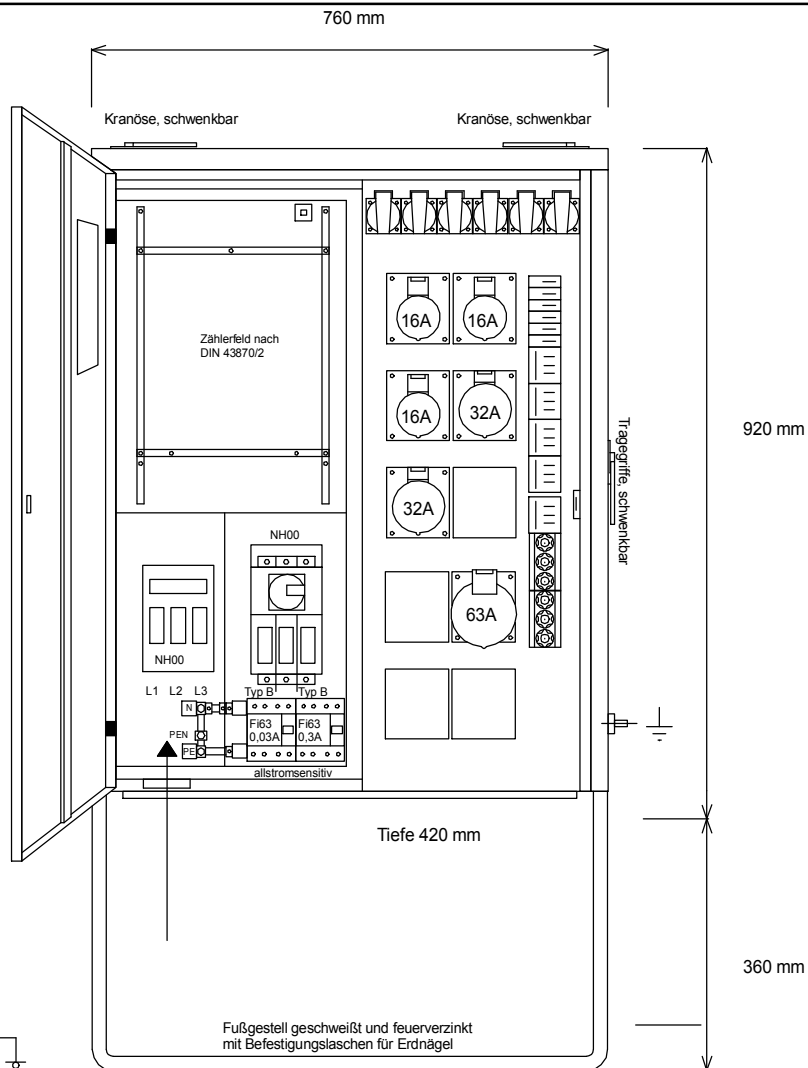

STEIDELE

Stromverteiler

Entsprechend der neuen DIN VDE 0100-704/Okttober 2018

Typ: AV 80.2/321-6

Best.Nr. 1680

Anschluss-Verteiler nach EN 61439-4

gezeichnet am/von:

Leistung 55 kVA, Gewicht ca. 65 kg, Gehäuse 13.7