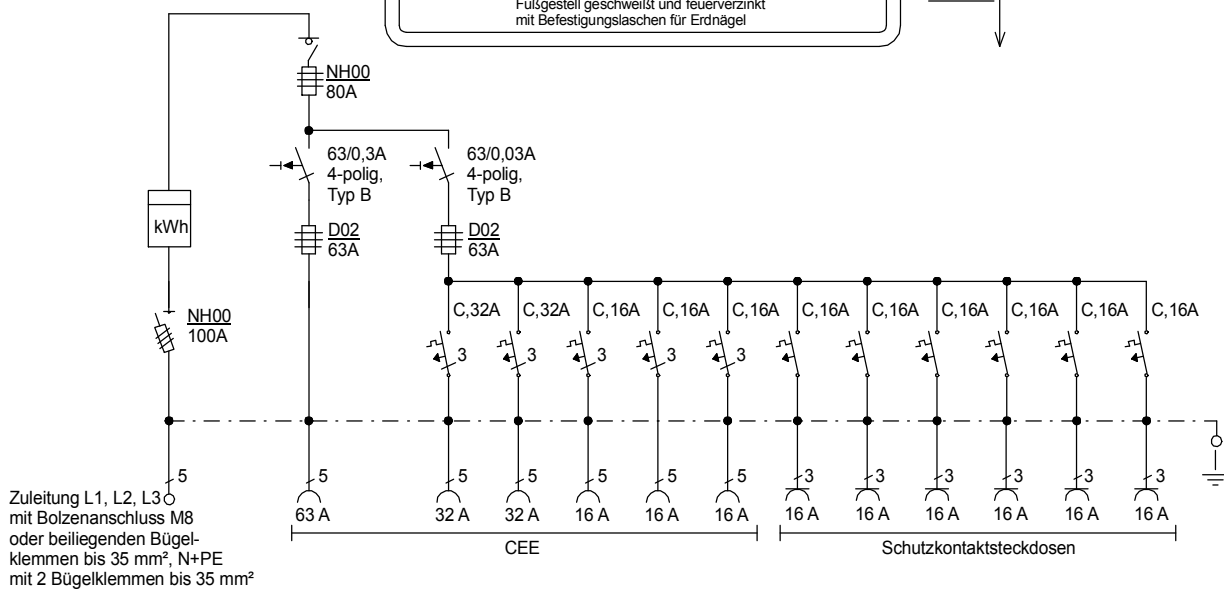

STEIDELE

Stromverteiler

Entsprechend der neuen DIN VDE 0100-704/Okttober 2018

Typ: AV 80.2/321-6

Best.Nr. 1680

Anschluss-Verteiler nach EN 61439-4

gezeichnet am/von:

Leistung 55 kVA, Gewicht ca. 65 kg, Gehäuse 13.7