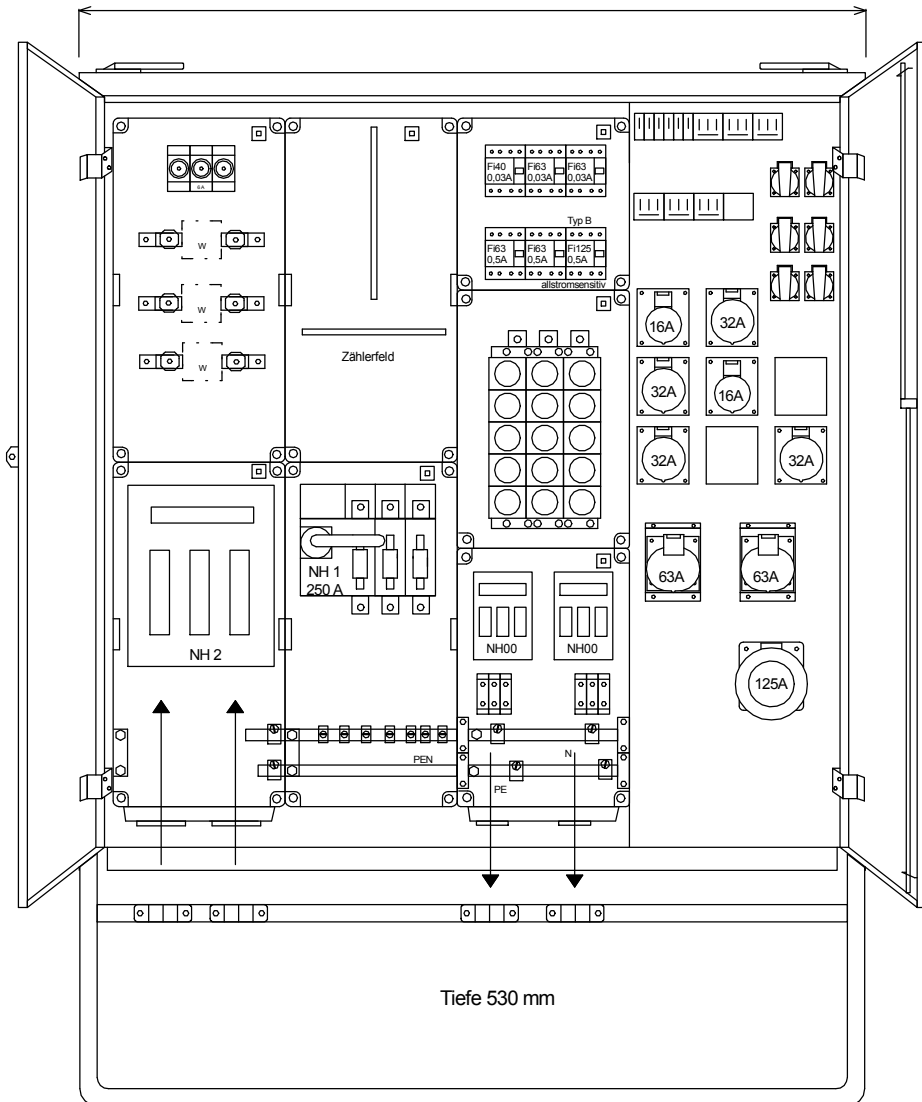

1370 mm

1390 mm

Tiefe 530 mm

410 mm

FI-Schalter Typ A sind nicht für den Betrieb Frequenzrichter gesteuert Betriebsmittel geeignet!

Typ:
AVEV 250/2421-6-K-B Best.Nr. 1371

gezeichnet am/von
14.12.2015 / Uffinger

Artikelgruppe:
Anschlußverteiler nach EN 61439-4

Leistung:
173 kVA