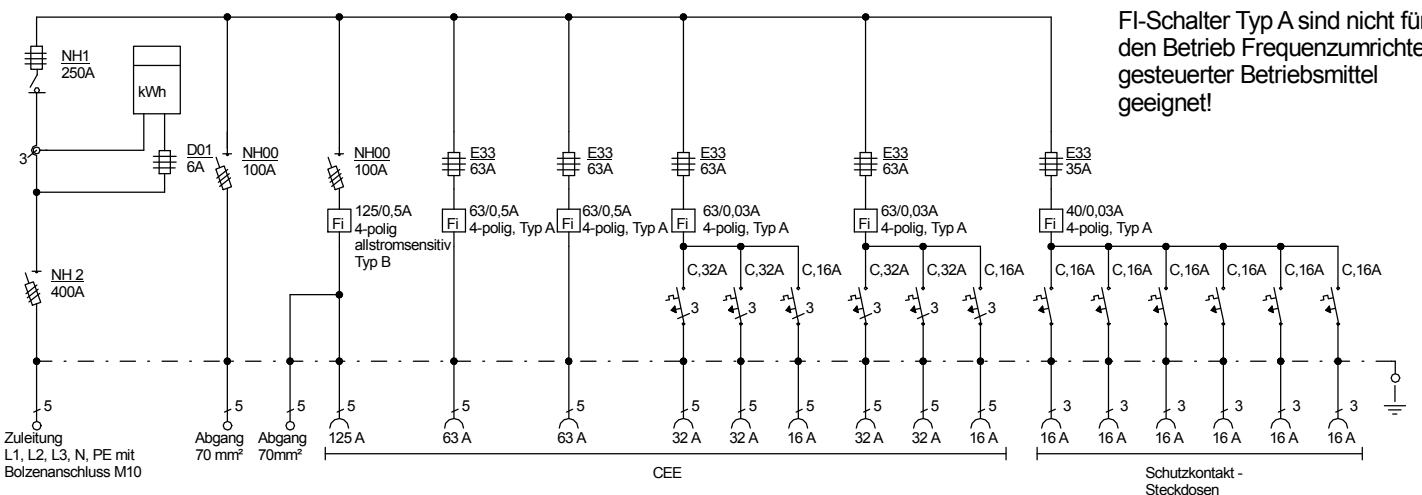

1370 mm

1390 mm

Tiefe 530 mm

410 mm

FI-Schalter Typ A sind nicht für den Betrieb Frequenzrichter gesteuert Betriebsmittel geeignet!

Typ:
AVEV 250/2421-6-K-B Best.Nr. 1371

gezeichnet am/von
14.12.2015 / Uffinger

Artikelgruppe:
Anschlußverteiler nach EN 61439-4

Leistung:
173 kVA