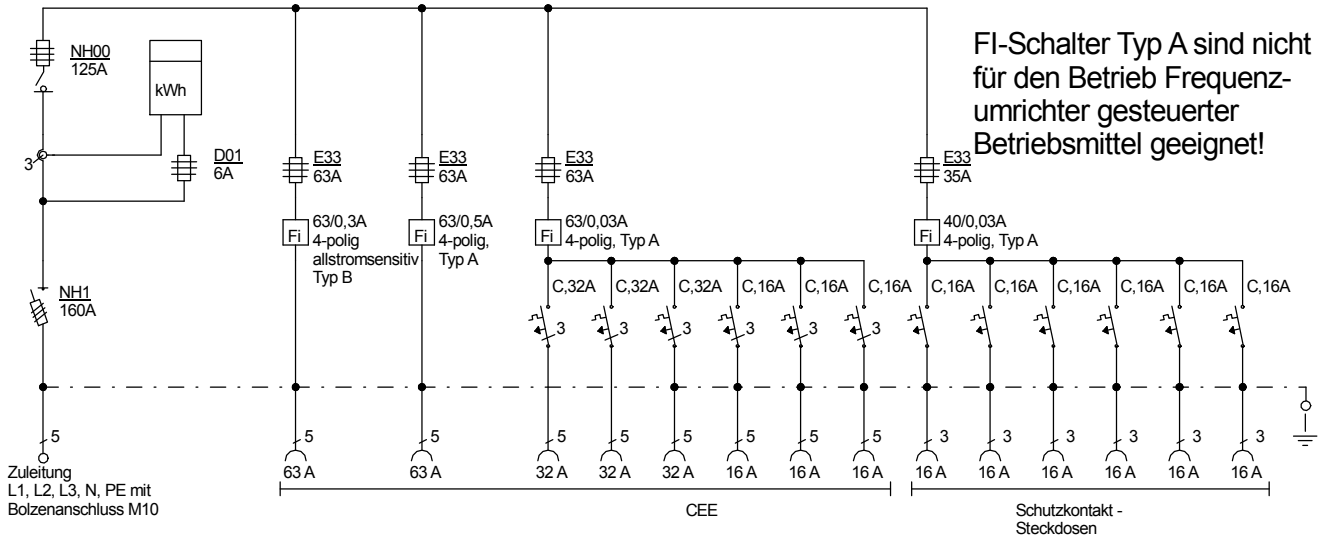

# STEIDELE - Baustromverteiler

www.steidele-stromverteiler.de

Typ:	AVEV 125/332-6-B	Nr.: 1331
Artikelgruppe:	Anschlußverteiler nach EN 61439-4	gezeichnet am/von:
Leistung:	87kVA	14.12.2015 / Uffinger