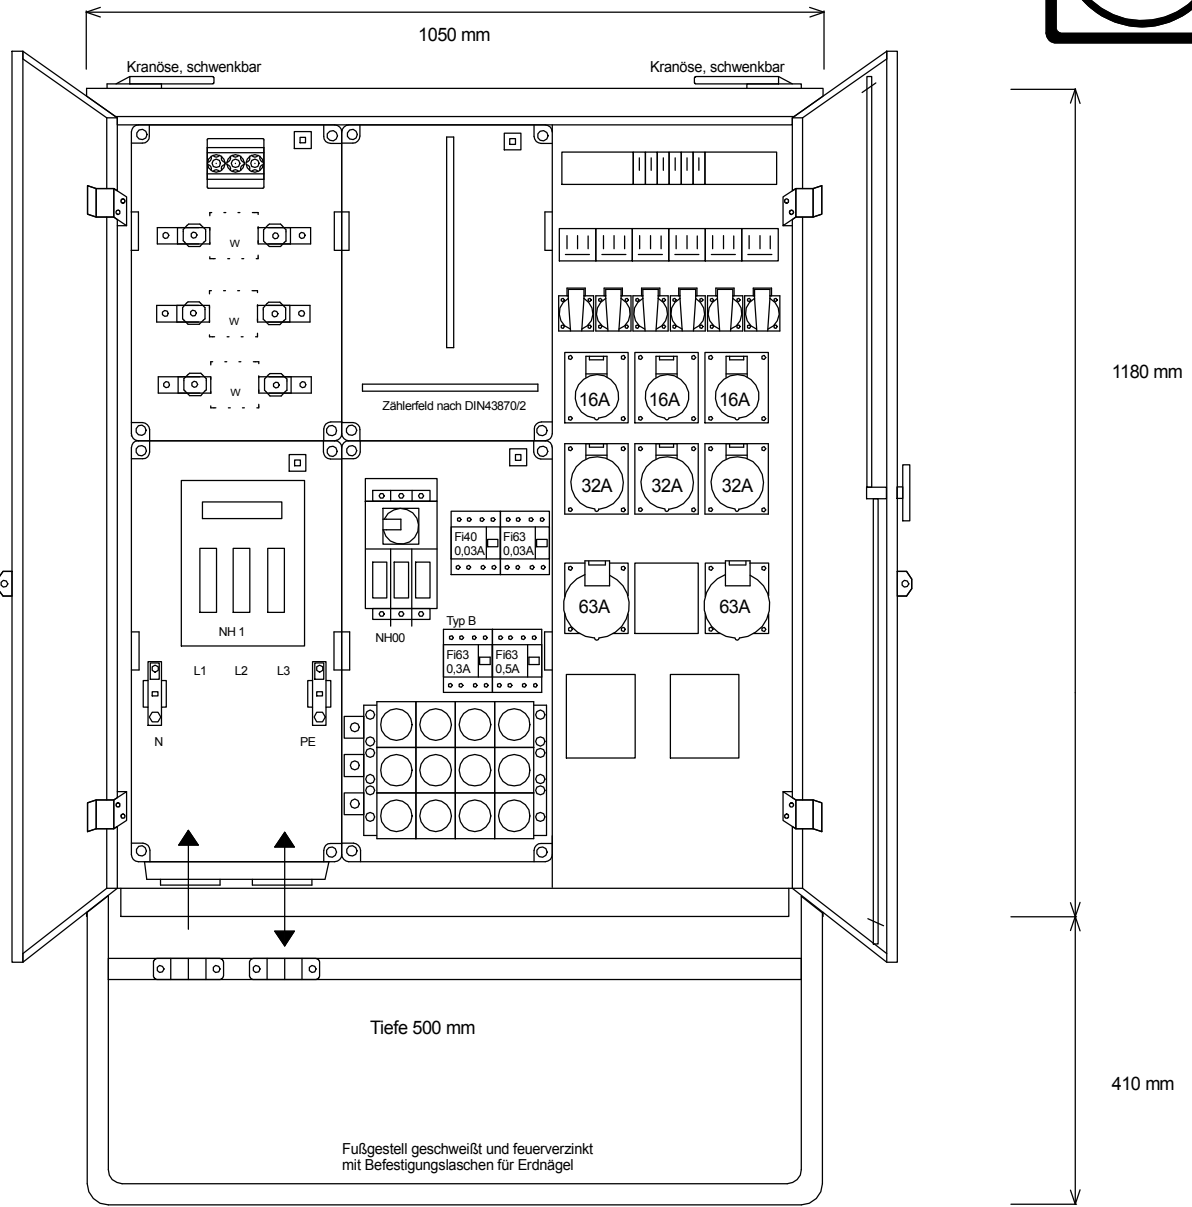

# STEIDELE - Baustromverteiler

www.steidele-stromverteiler.de

Typ:	AVEV 125/332-6-B	Nr.: 1331
Artikelgruppe:	Anschlußverteiler nach EN 61439-4	gezeichnet am/von:
Leistung:	87kVA	14.12.2015 / Uffinger