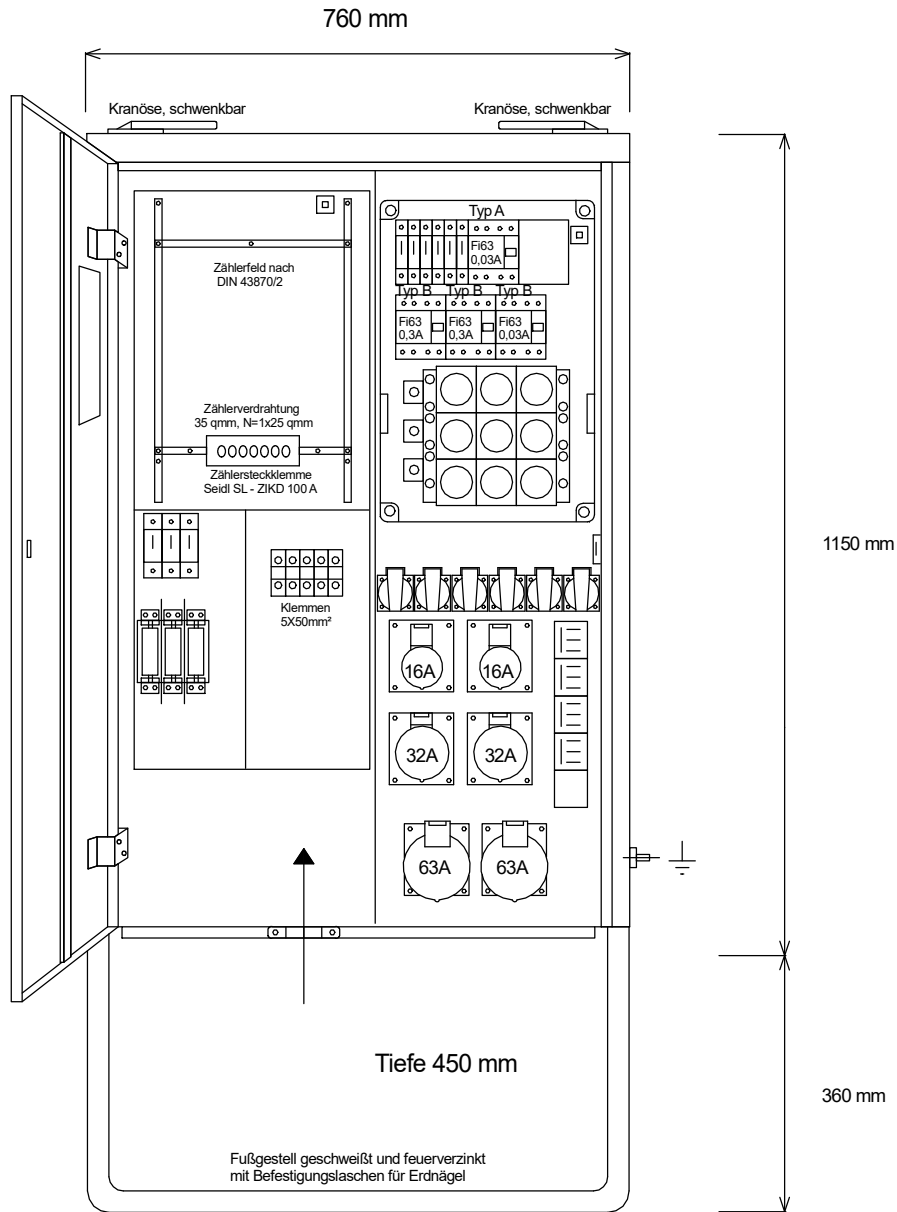

STEIDELE

Stromverteiler

Typ: AVL 100.4/222-6

Anschluss-Verteiler nach EN 61439-4

Leistung 69 kVA, Gewicht ca. 78 kg, Gehäuse 74.2

Best.Nr. 1325

gezeichnet am/von:

23.02.2022 / Uffinger