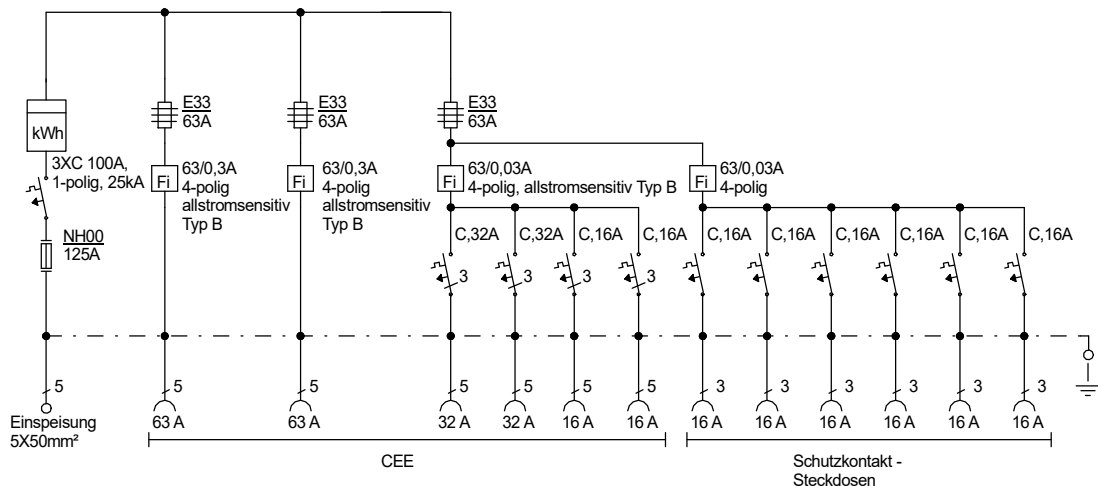

STEIDELE

Stromverteiler

Typ: AVL 100.4/222-6

Anschluss-Verteiler nach EN 61439-4

Leistung 69 kVA, Gewicht ca. 78 kg, Gehäuse 74.2

Best.Nr. 1325

gezeichnet am/von:

23.02.2022 / Uffinger