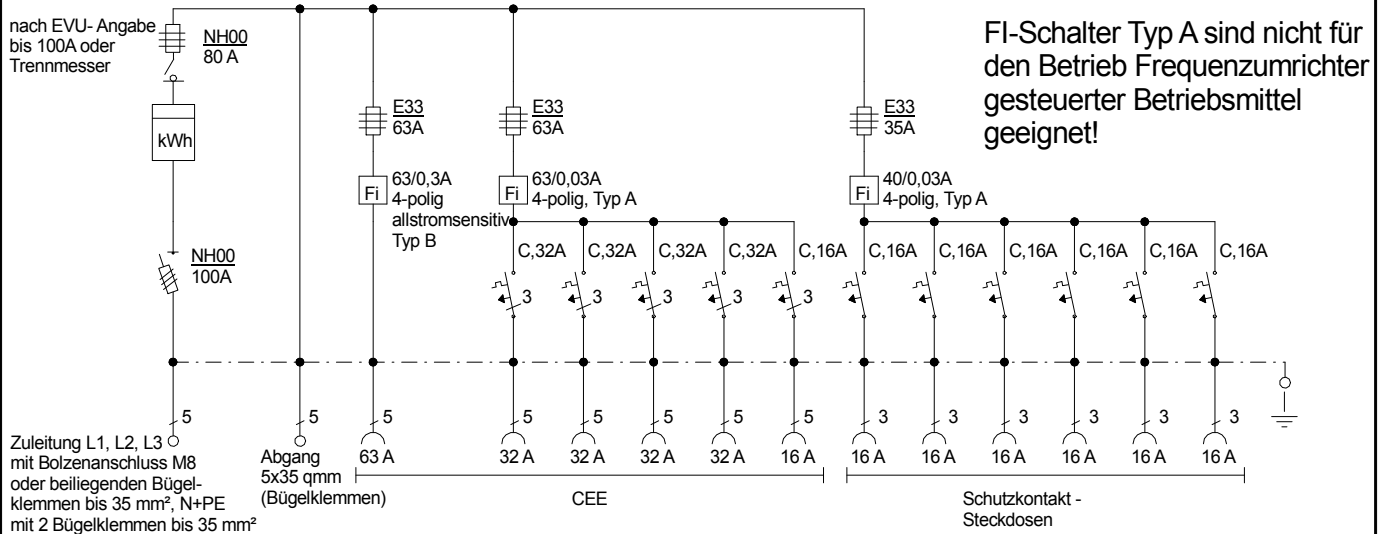

# STEIDELE - Baustromverteiler

www.steidele-stromverteiler.de

760 mm

Typ:	AVEV 100/141-6-B	Nr.: 1311
Artikelgruppe:	Anschlußverteiler nach EN 61439-4	gezeichnet am/von:
Leistung:	69kVA	17.05.2016 / Uffinger