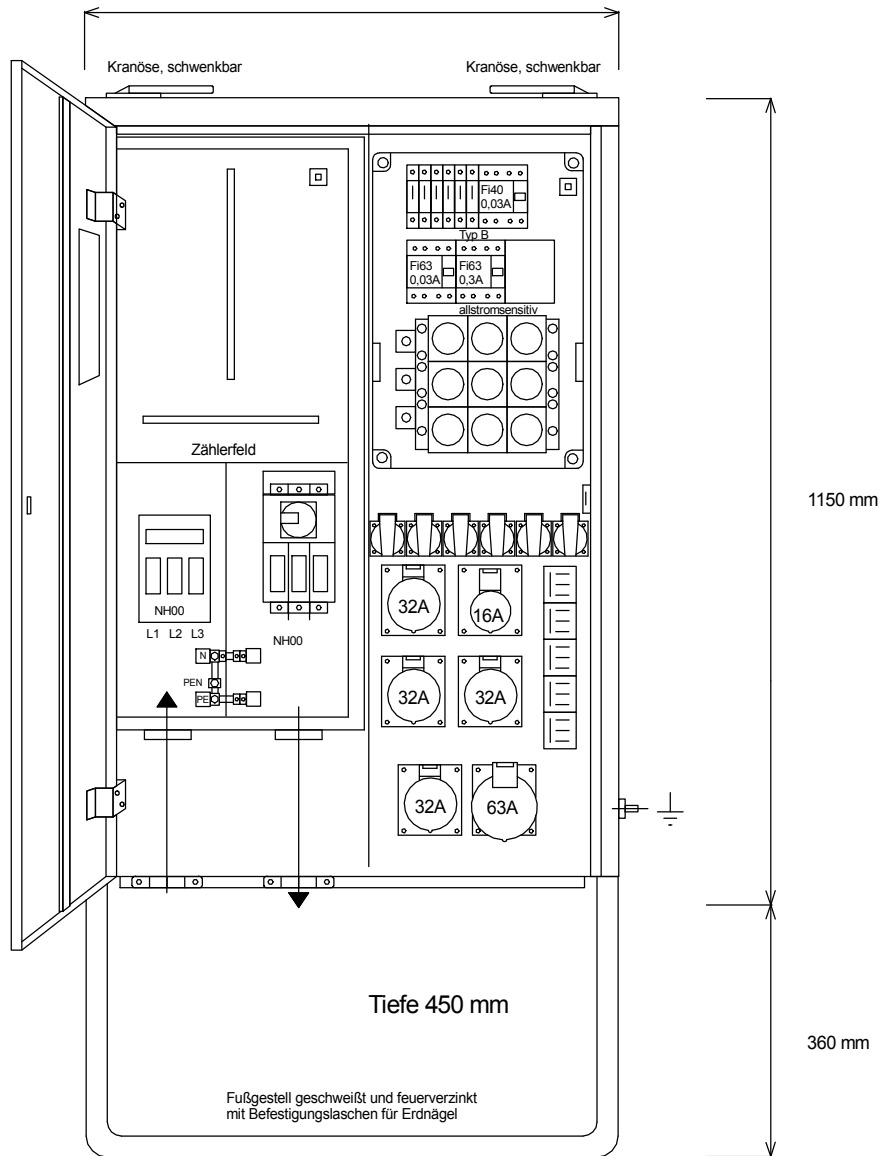

# STEIDELE - Baustromverteiler

www.steidele-stromverteiler.de

760 mm

Typ:	AVEV 100/141-6-B	Nr.: 1311
Artikelgruppe:	Anschlußverteiler nach EN 61439-4	gezeichnet am/von:
Leistung:	69kVA	17.05.2016 / Uffinger