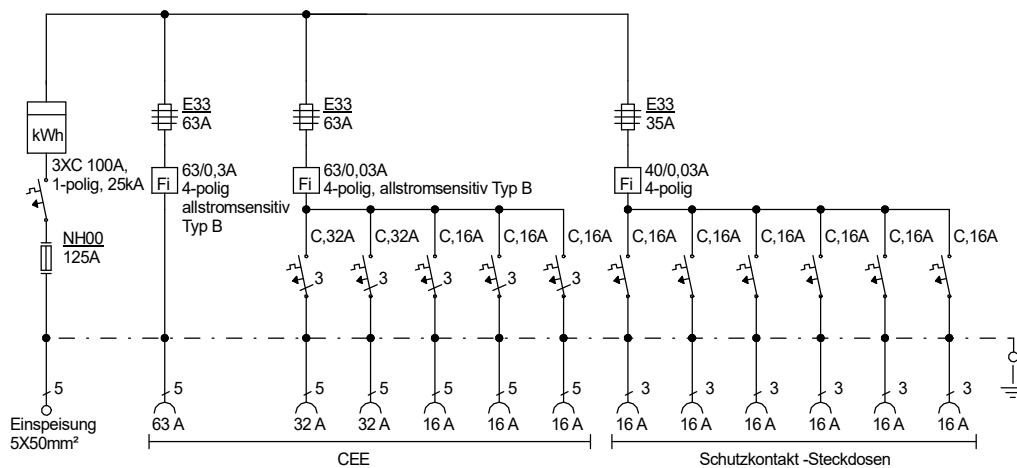

STEIDELE

Stromverteiler

Typ: AVL 100.3/321-6

Best.Nr. 1305

Anschluss-Verteiler nach EN 61439-4

gezeichnet am/von:

Leistung 69 kVA, Gewicht ca. 76 kg, Gehäuse 74.2

23.02.2022 / Uffinger