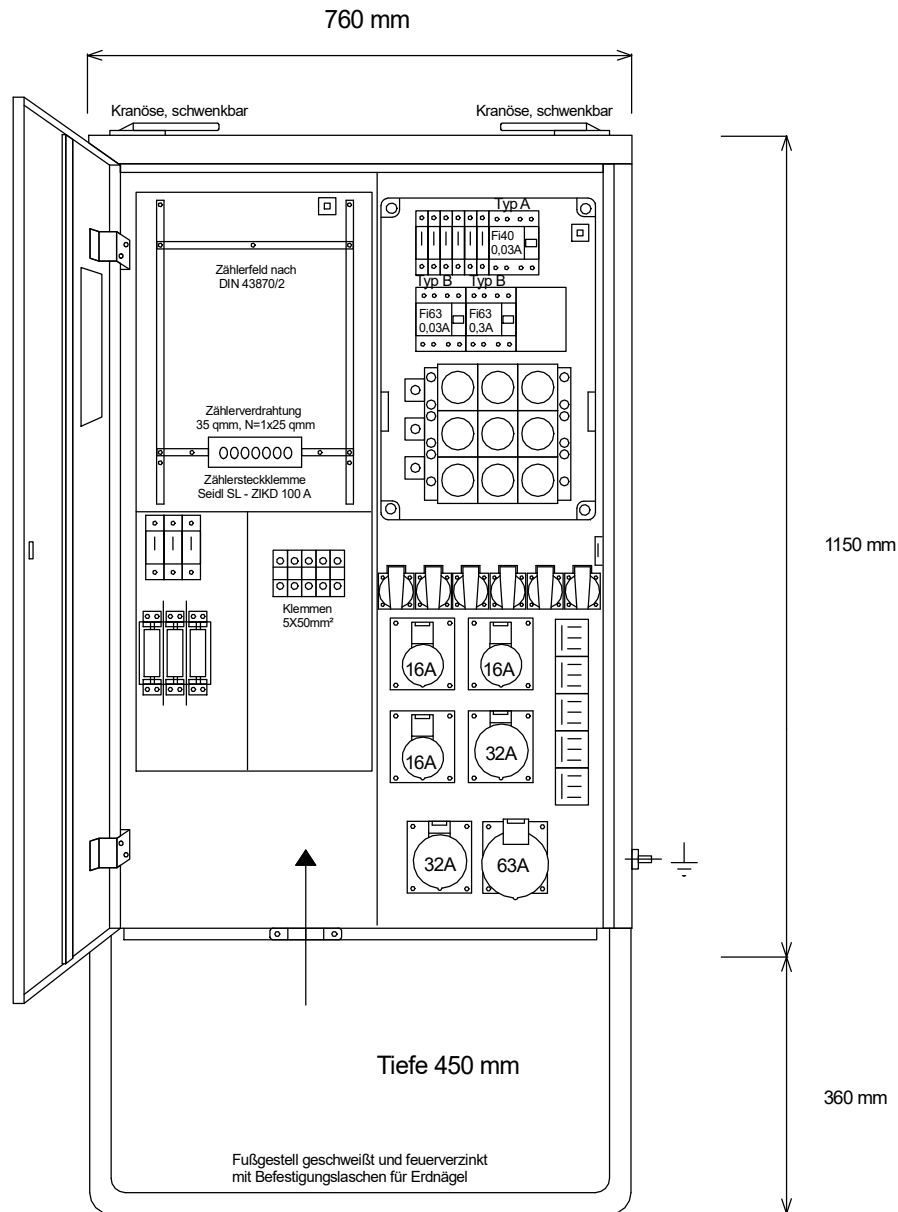

STEIDELE

Stromverteiler

Typ: AVL 100.3/321-6

Best.Nr. 1305

Anschluss-Verteiler nach EN 61439-4

gezeichnet am/von:

Leistung 69 kVA, Gewicht ca. 76 kg, Gehäuse 74.2

23.02.2022 / Uffinger