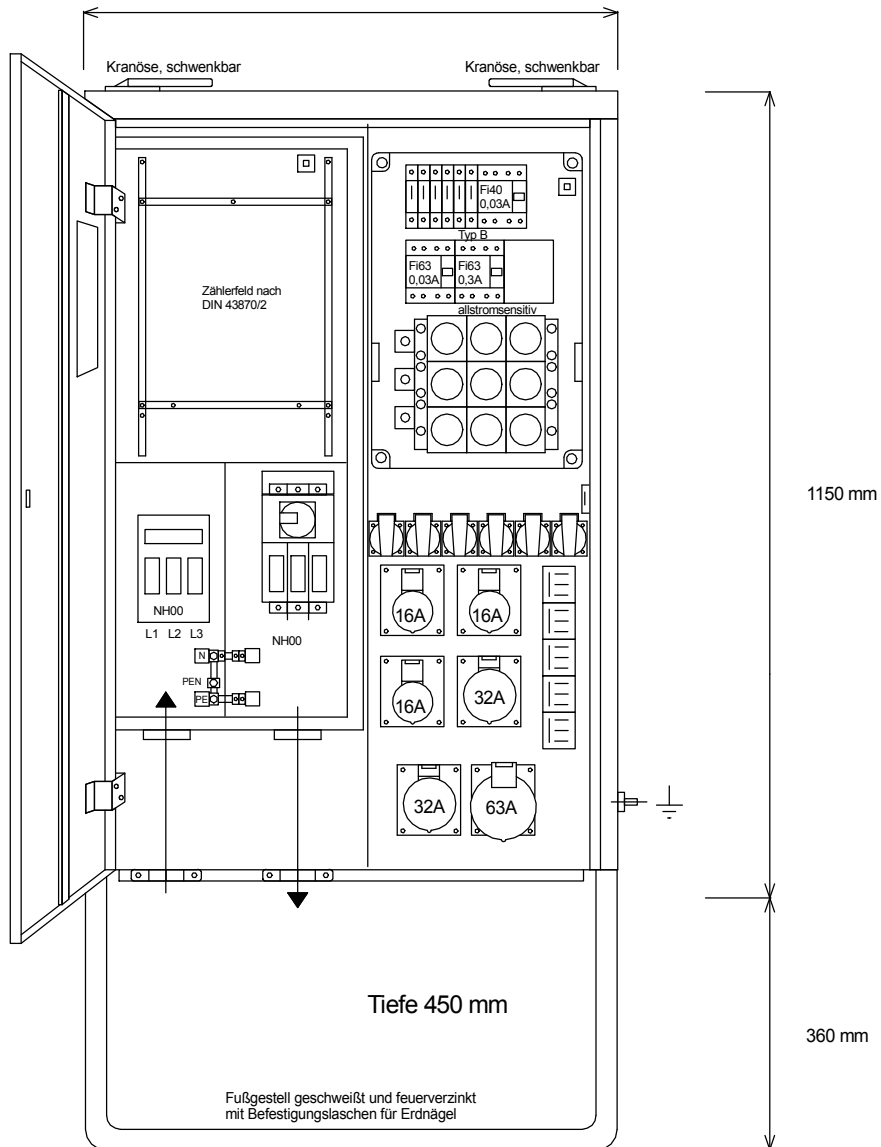

STEIDELE - Baustromverteiler

www.steidele-stromverteiler.de

760 mm

FI-Schalter Typ A sind nicht für den Betrieb Frequenzumrichter gesteuerter Betriebsmittel geeignet!

Typ:	AVEV 100/321-6-B	Nr.: 1301
Artikelgruppe:	Anschlußverteiler nach EN 61439-4	gezeichnet am/von:
Leistung:	69kVA	17.05.2016 / Uffinger