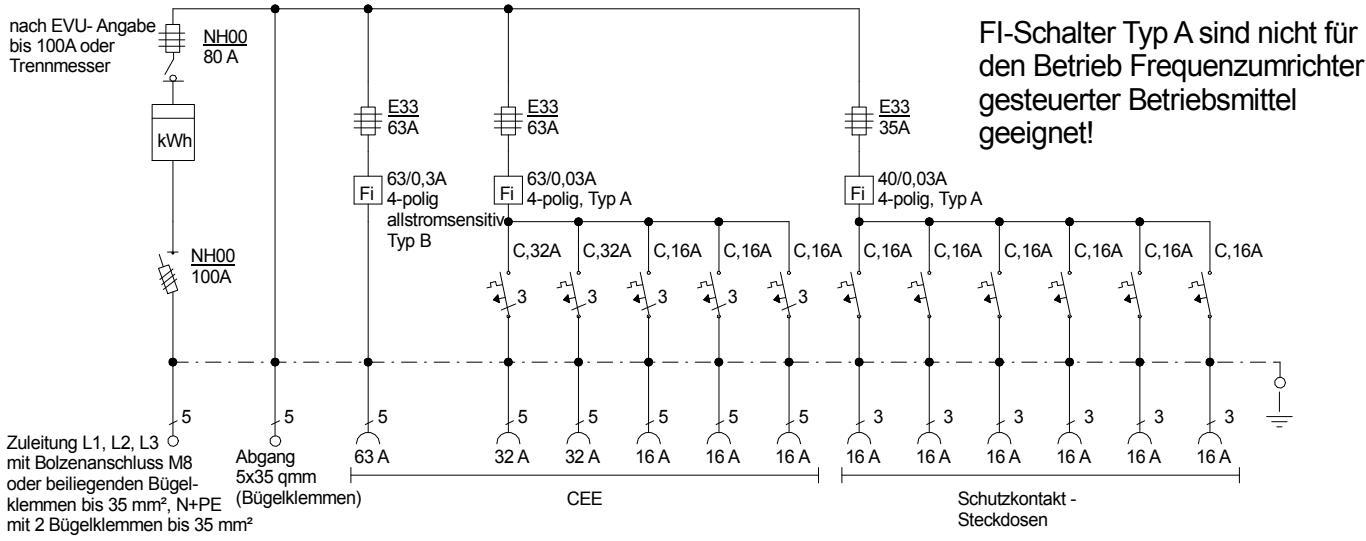

STEIDELE - Baustromverteiler

www.steidele-stromverteiler.de

760 mm

FI-Schalter Typ A sind nicht für den Betrieb Frequenzumrichter gesteuerter Betriebsmittel geeignet!

Typ:	AVEV 100/321-6-B	Nr.: 1301
Artikelgruppe:	Anschlußverteiler nach EN 61439-4	gezeichnet am/von:
Leistung:	69kVA	17.05.2016 / Uffinger