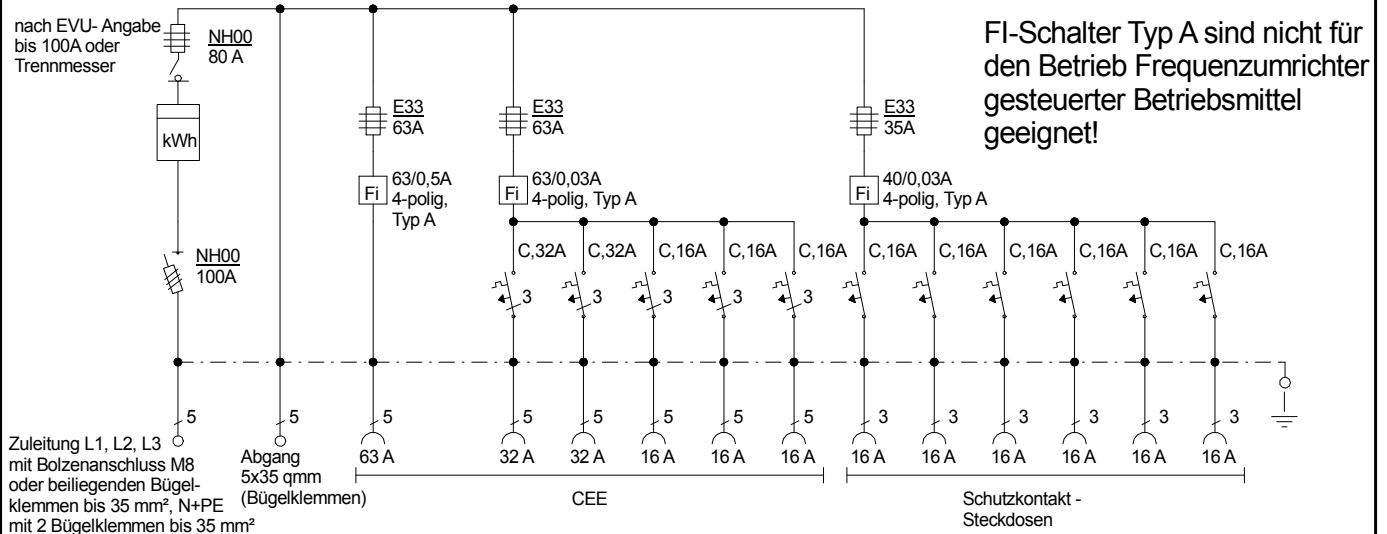

STEIDELE - Baustromverteiler

www.steidele-stromverteiler.de

760 mm

Typ:	AVEV 100/321-6	Nr.: 1300
Artikelgruppe:	Anschlußverteiler nach EN 61439-4	gezeichnet am/von:
Leistung:	69kVA	17.05.2016 / Uffinger