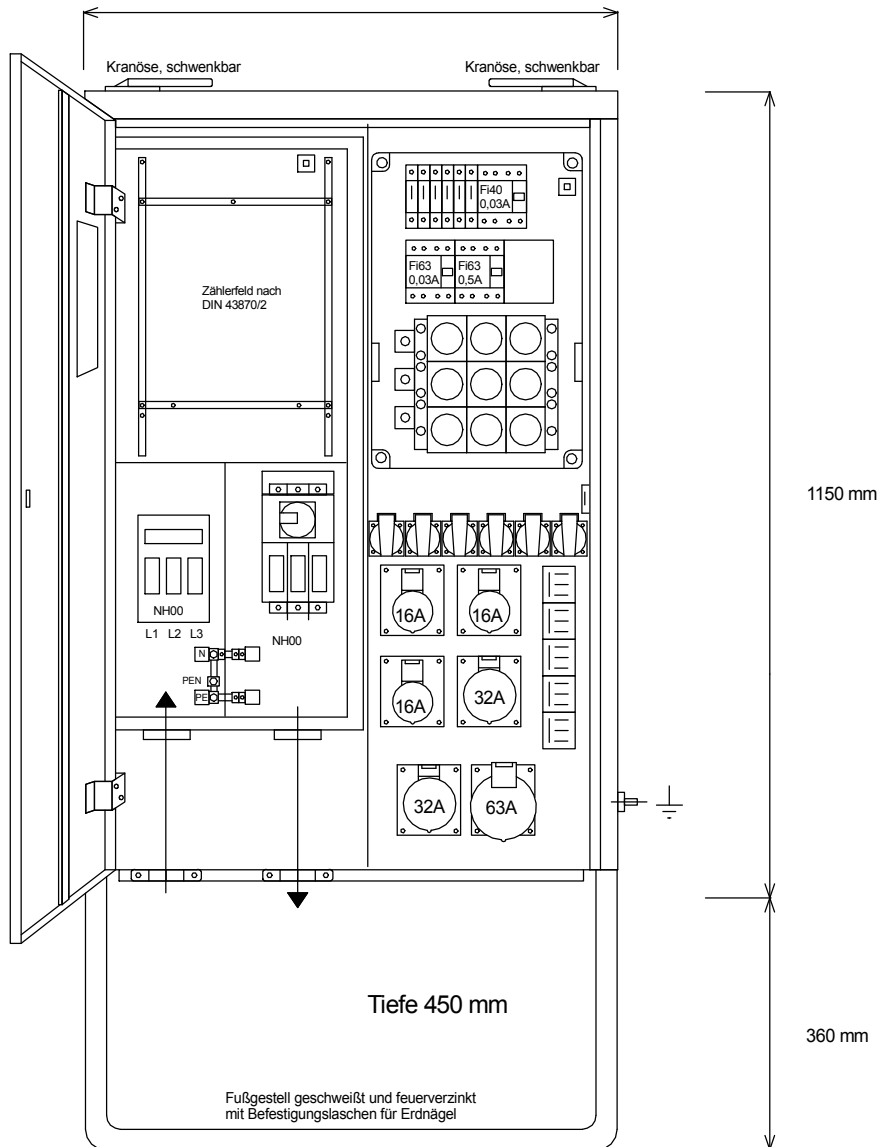

STEIDELE - Baustromverteiler

www.steidele-stromverteiler.de

760 mm

Typ:	AVEV 100/321-6	Nr.: 1300
Artikelgruppe:	Anschlußverteiler nach EN 61439-4	gezeichnet am/von:
Leistung:	69kVA	17.05.2016 / Uffinger