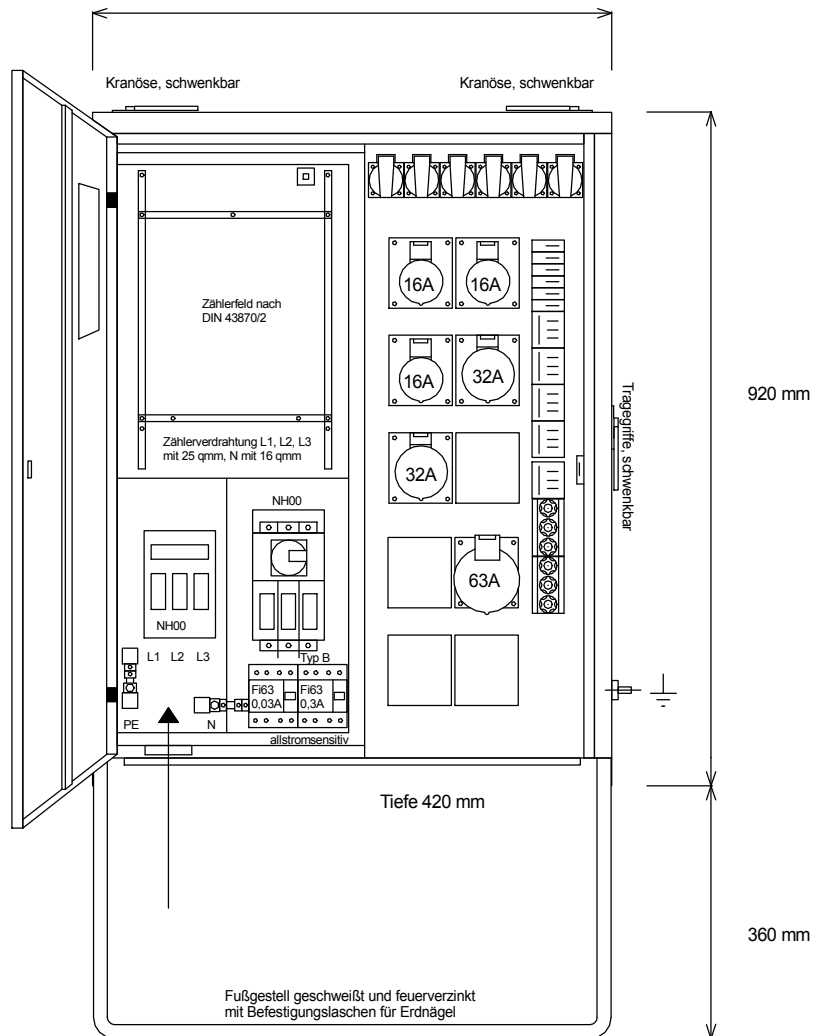

# STEIDELE - Baustromverteiler

www.steidele-stromverteiler.de

760 mm

FI-Schalter Typ A sind nicht für den Betrieb Frequenzumrichter gesteuerter Betriebsmittel geeignet!

Typ: AVEV 80/321-6-V-B

Nr.: 1287

Artikelgruppe: Anschlußverteiler nach EN 61439-4

gezeichnet am/von:

Leistung: 55 kVA

12.10.2016 / Uffinger