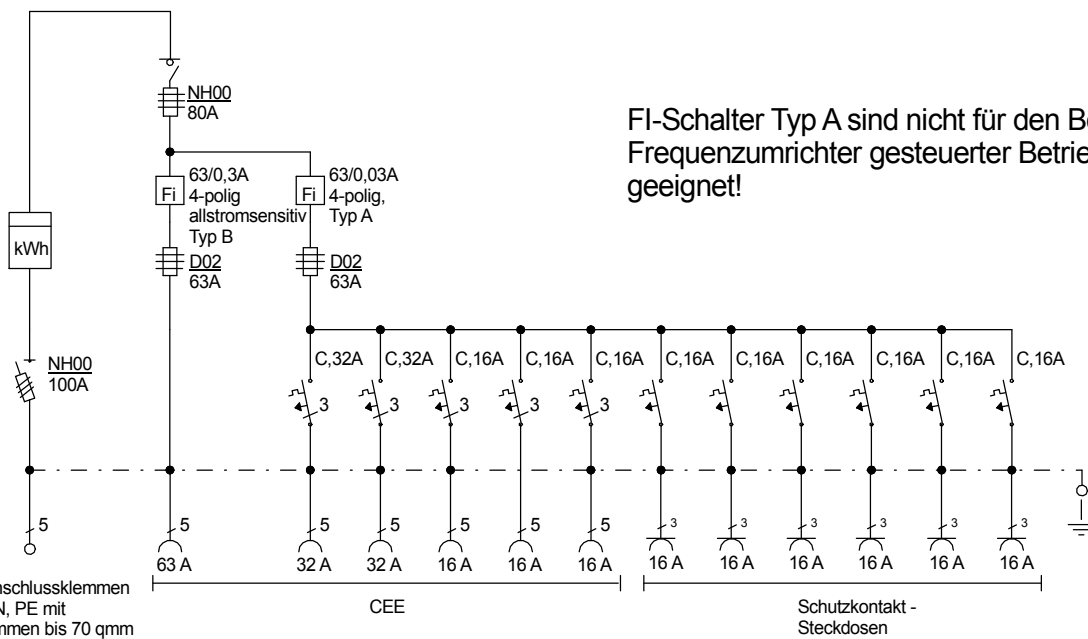

# STEIDELE - Baustromverteiler

www.steidele-stromverteiler.de

760 mm

FI-Schalter Typ A sind nicht für den Betrieb Frequenzumrichter gesteuerter Betriebsmittel geeignet!

Typ: AVEV 80/321-6-V-B

Nr.: 1287

Artikelgruppe: Anschlußverteiler nach EN 61439-4

gezeichnet am/von:

Leistung: 55 kVA

12.10.2016 / Uffinger