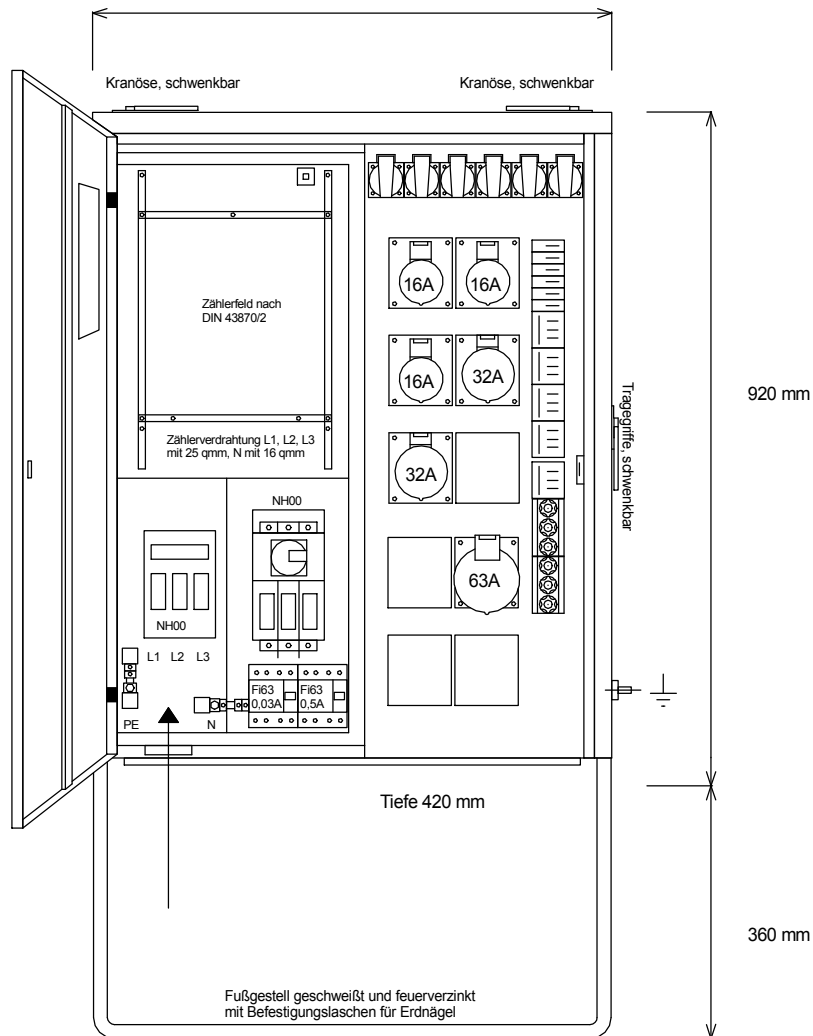

STEIDELE - Baustromverteiler

www.steidele-stromverteiler.de

760 mm

FI-Schalter Typ A sind nicht für den Betrieb Frequenzumrichter gesteuerter Betriebsmittel geeignet!

Zuleitung Anschlussklemmen L1, L2, L3, N, PE mit Prismenklemmen bis 70 qmm

CEE

Schutzkontakt - Steckdosen

Typ:	AVEV 80/321-6-V	Nr.: 1286
Artikelgruppe:	Anschlußverteiler nach EN 61439-4	gezeichnet am/von:
Leistung:	55 kVA	12.10.2016 / Uffinger