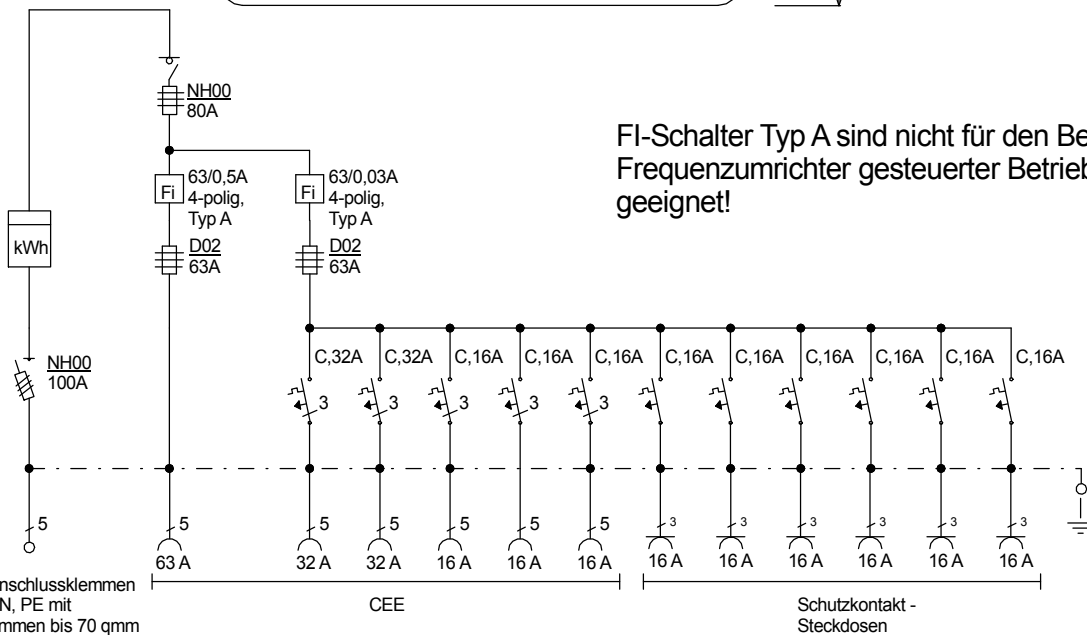

STEIDELE - Baustromverteiler

www.steidele-stromverteiler.de

760 mm

FI-Schalter Typ A sind nicht für den Betrieb Frequenzumrichter gesteuerter Betriebsmittel geeignet!

Zuleitung Anschlussklemmen L1, L2, L3, N, PE mit Prismenklemmen bis 70 qmm

CEE

Schutzkontakt - Steckdosen

Typ:	AVEV 80/321-6-V	Nr.: 1286
Artikelgruppe:	Anschlußverteiler nach EN 61439-4	gezeichnet am/von:
Leistung:	55 kVA	12.10.2016 / Uffinger