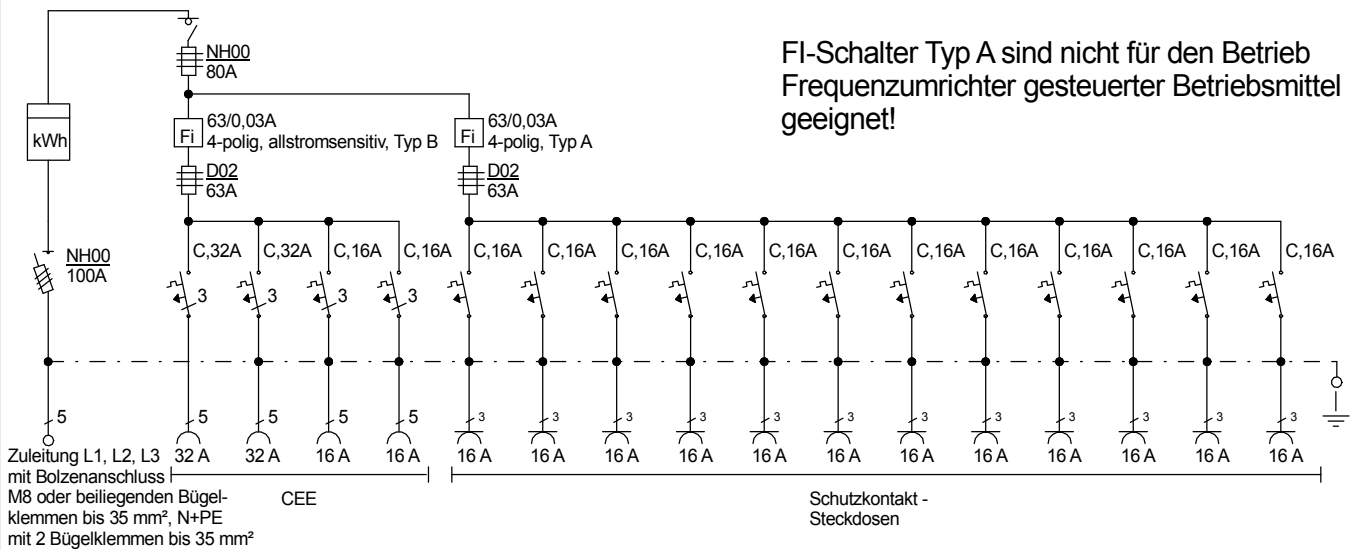

STEIDELE - Baustromverteiler

www.steidele-stromverteiler.de

Typ:	AVEV 80/22-12-B	Nr.: 1271
Artikelgruppe:	Anschlußverteiler nach EN 61439-4	gezeichnet am/von:
Leistung:	55kVA	14.12.2015 / Uffinger