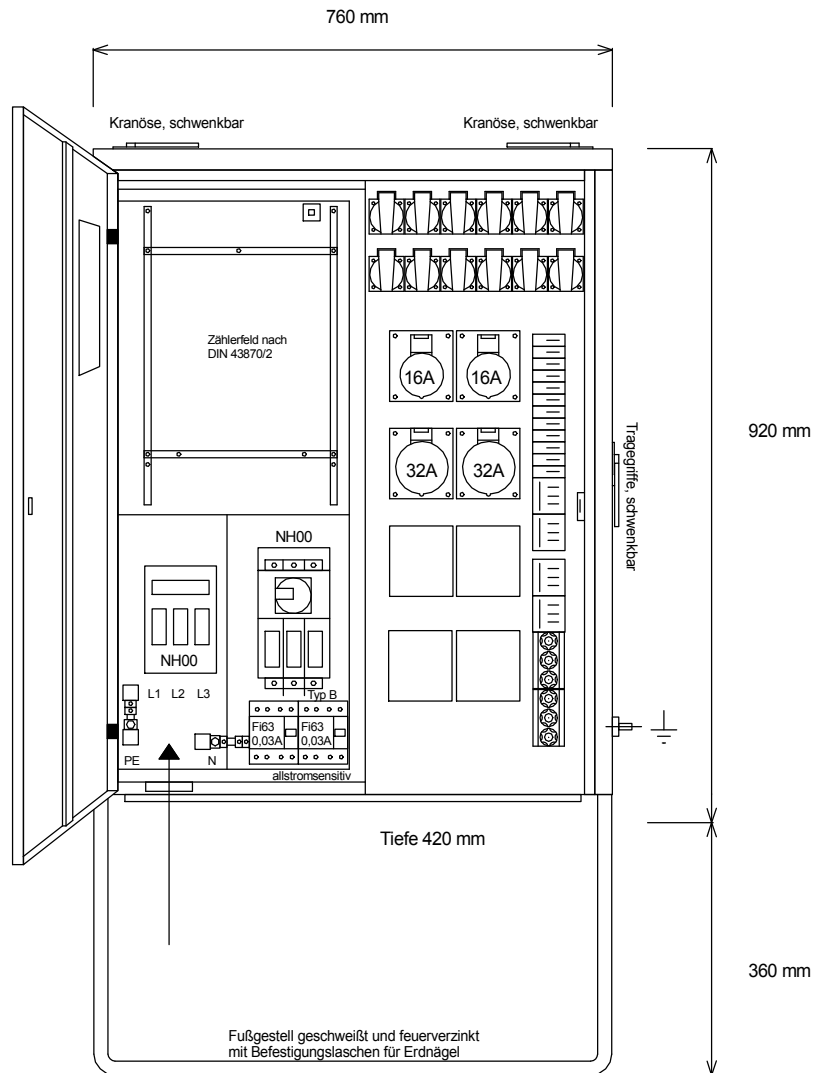

STEIDELE - Baustromverteiler

www.steidele-stromverteiler.de

Typ:	AVEV 80/22-12-B	Nr.: 1271
Artikelgruppe:	Anschlußverteiler nach EN 61439-4	gezeichnet am/von:
Leistung:	55kVA	14.12.2015 / Uffinger