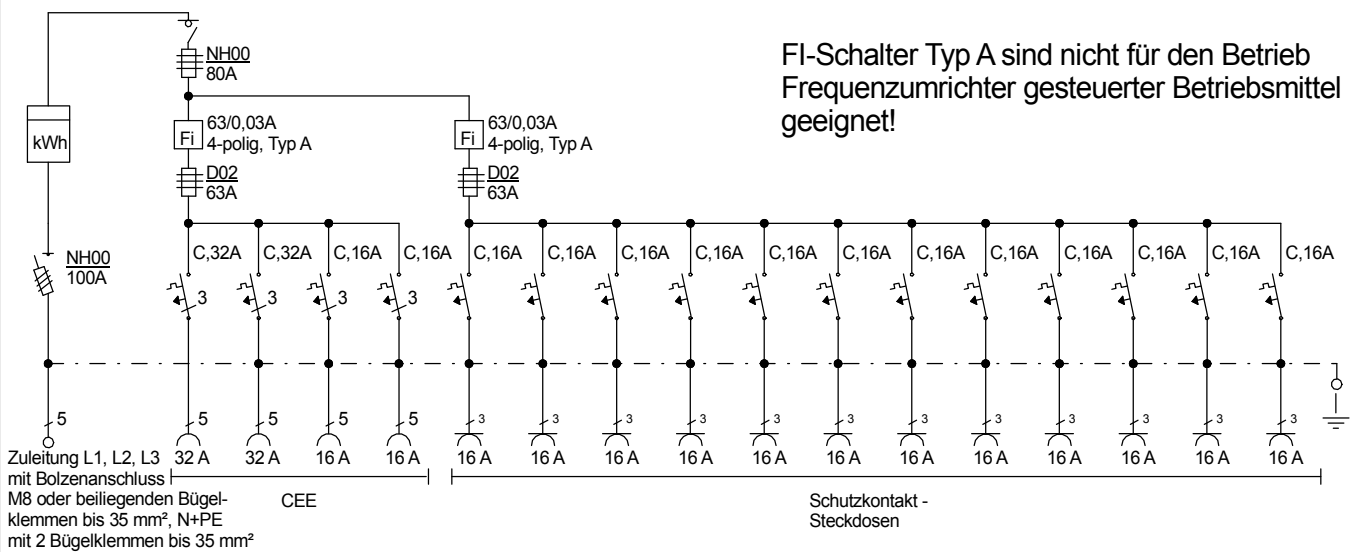

STEIDELE - Baustromverteiler

www.steidele-stromverteiler.de

Typ:	AVEV 80/22-12	Nr.: 1270
Artikelgruppe:	Anschlußverteiler nach EN 61439-4	gezeichnet am/von:
Leistung:	55kVA	14.12.2015 / Uffinger