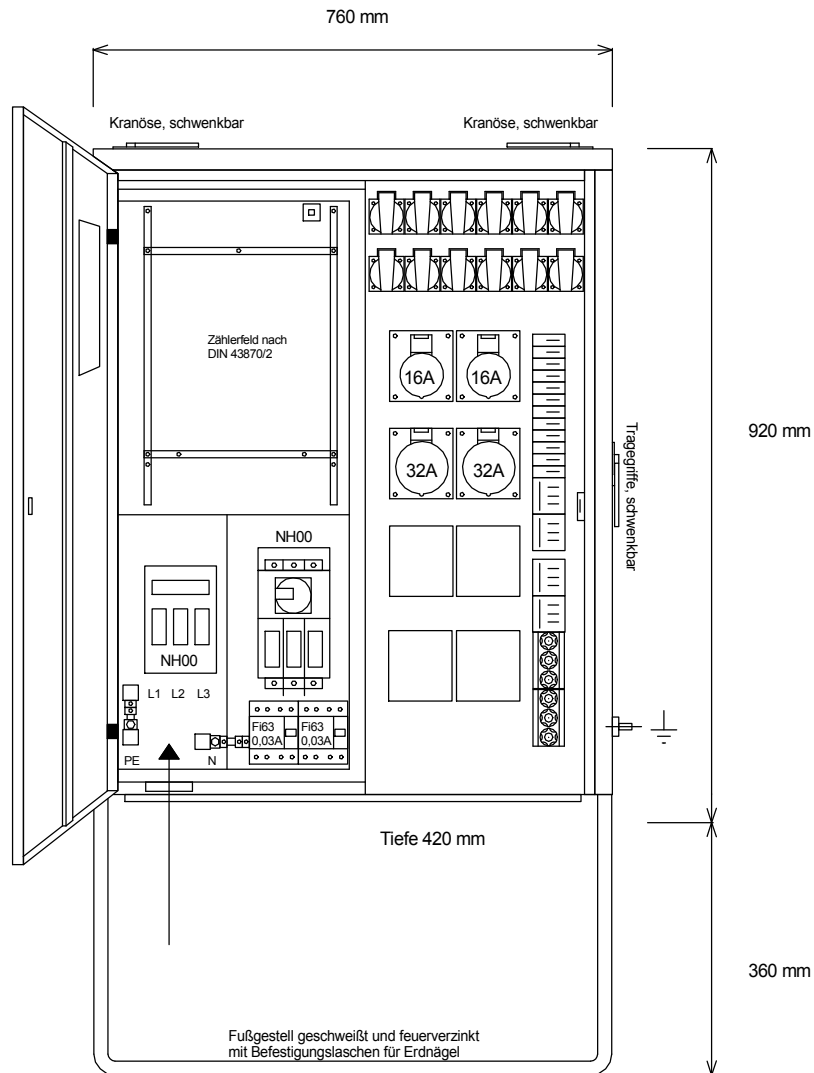

STEIDELE - Baustromverteiler

www.steidele-stromverteiler.de

Typ:	AVEV 80/22-12	Nr.: 1270
Artikelgruppe:	Anschlußverteiler nach EN 61439-4	gezeichnet am/von:
Leistung:	55kVA	14.12.2015 / Uffinger