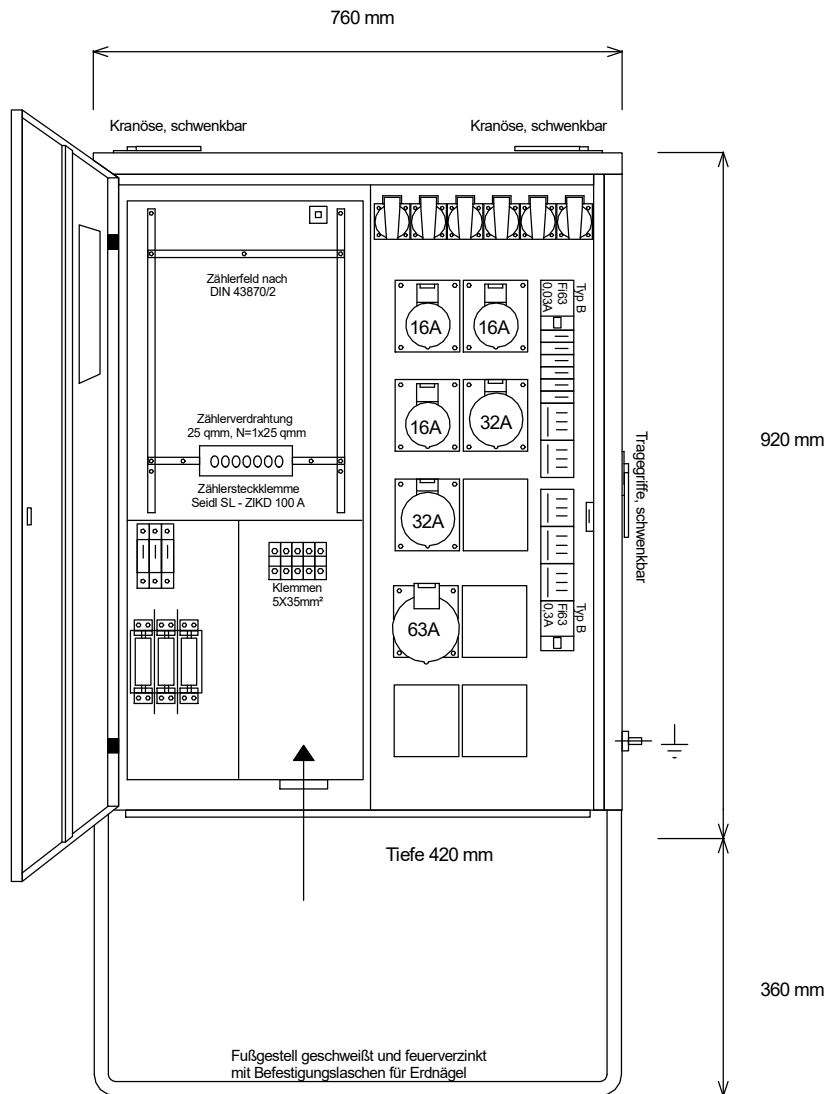

STEIDELE

Stromverteiler

Typ: AVL 63.2/321-6

Anschluss-Verteiler nach EN 61439-4

Leistung 44 kVA, Gewicht ca. 64 kg, Gehäuse 13.7

Best.Nr. 1265

gezeichnet am/von:

25.03.2022 / Uffinger