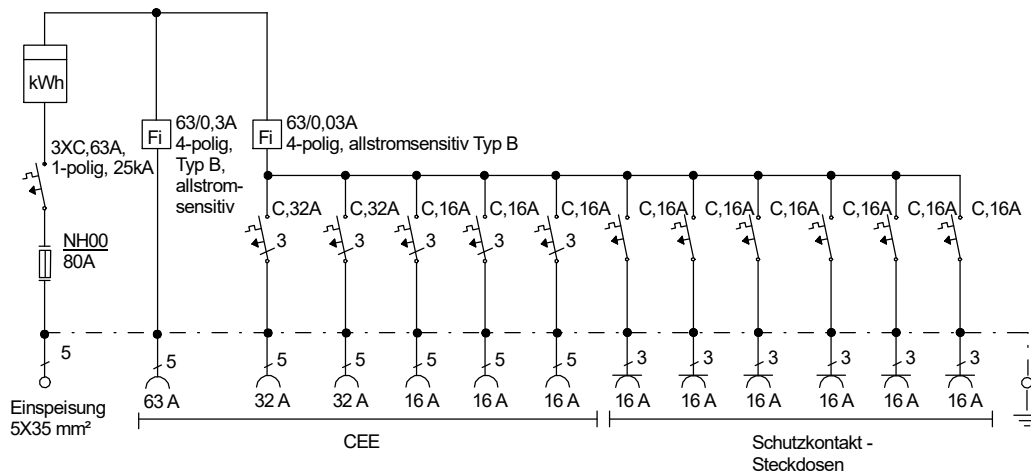

STEIDELE

Stromverteiler

Typ: AVL 63.2/321-6

Anschluss-Verteiler nach EN 61439-4

Leistung 44 kVA, Gewicht ca. 64 kg, Gehäuse 13.7

Best.Nr. 1265

gezeichnet am/von:

25.03.2022 / Uffinger