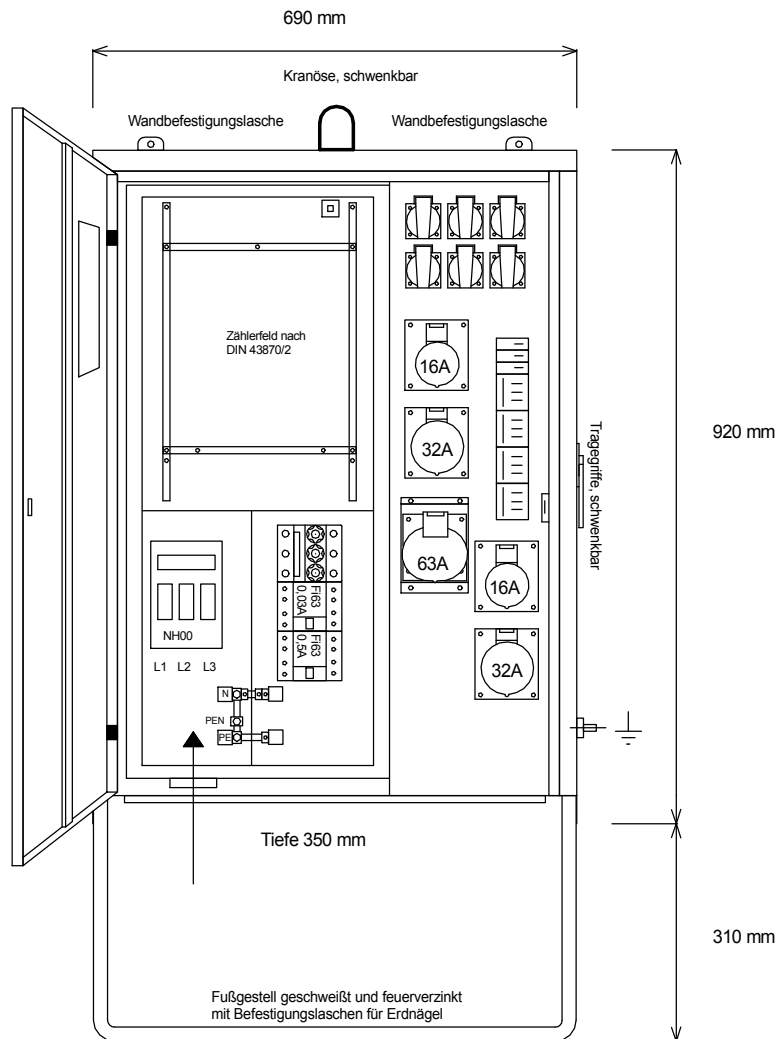

# STEIDELE - Baustromverteiler

www.steidele-stromverteiler.de

FI-Schalter Typ A sind nicht für den Betrieb Frequenzumrichter gesteuerter Betriebsmittel geeignet!

|                |                                   |                       |
|----------------|-----------------------------------|-----------------------|
| Typ:           | AVEV 63/221-6                     | Nr.: 1240             |
| Artikelgruppe: | Anschlußverteiler nach EN 61439-4 | gezeichnet am/von:    |
| Leistung:      | 44kVA                             | 10.09.2015 / Uffinger |