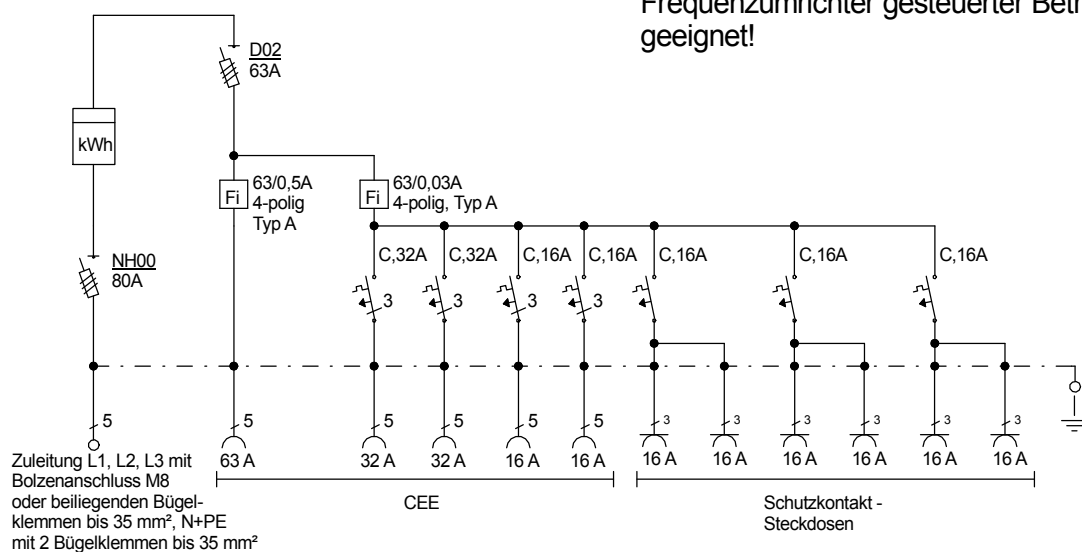

# STEIDELE - Baustromverteiler

www.steidele-stromverteiler.de

FI-Schalter Typ A sind nicht für den Betrieb Frequenzumrichter gesteuerter Betriebsmittel geeignet!

|                |                                   |                       |
|----------------|-----------------------------------|-----------------------|
| Typ:           | AVEV 63/221-6                     | Nr.: 1240             |
| Artikelgruppe: | Anschlußverteiler nach EN 61439-4 | gezeichnet am/von:    |
| Leistung:      | 44kVA                             | 10.09.2015 / Uffinger |