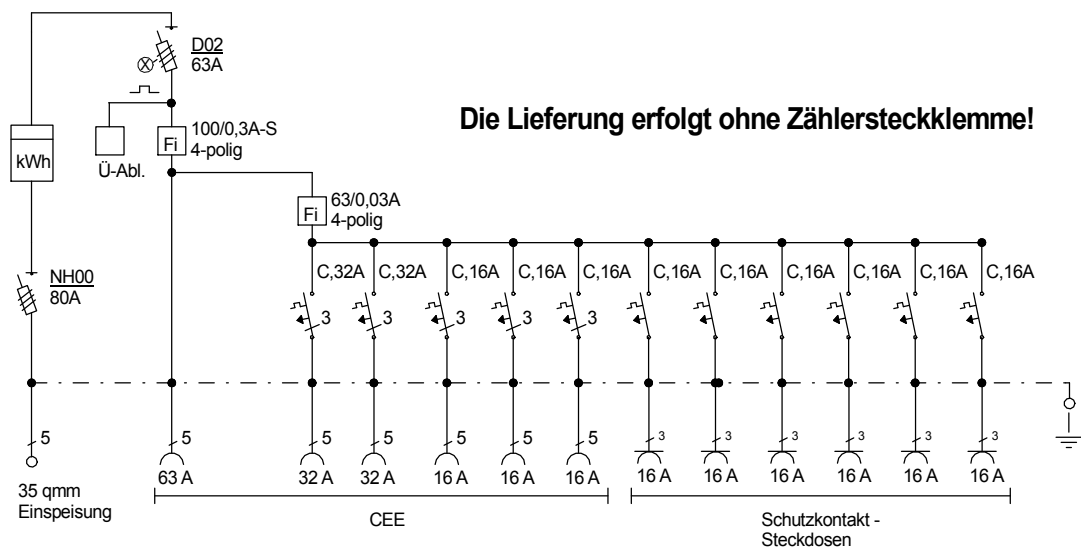

# STEIDELE - Baustromverteiler

www.steidele-stromverteiler.de

Typ:	AVÖ 63/321-6	Nr.: 1260A
Artikelgruppe:	Anschlußverteiler	gezeichnet am/von:
Leistung:	44kVA	13.08.2015 / Uffinger