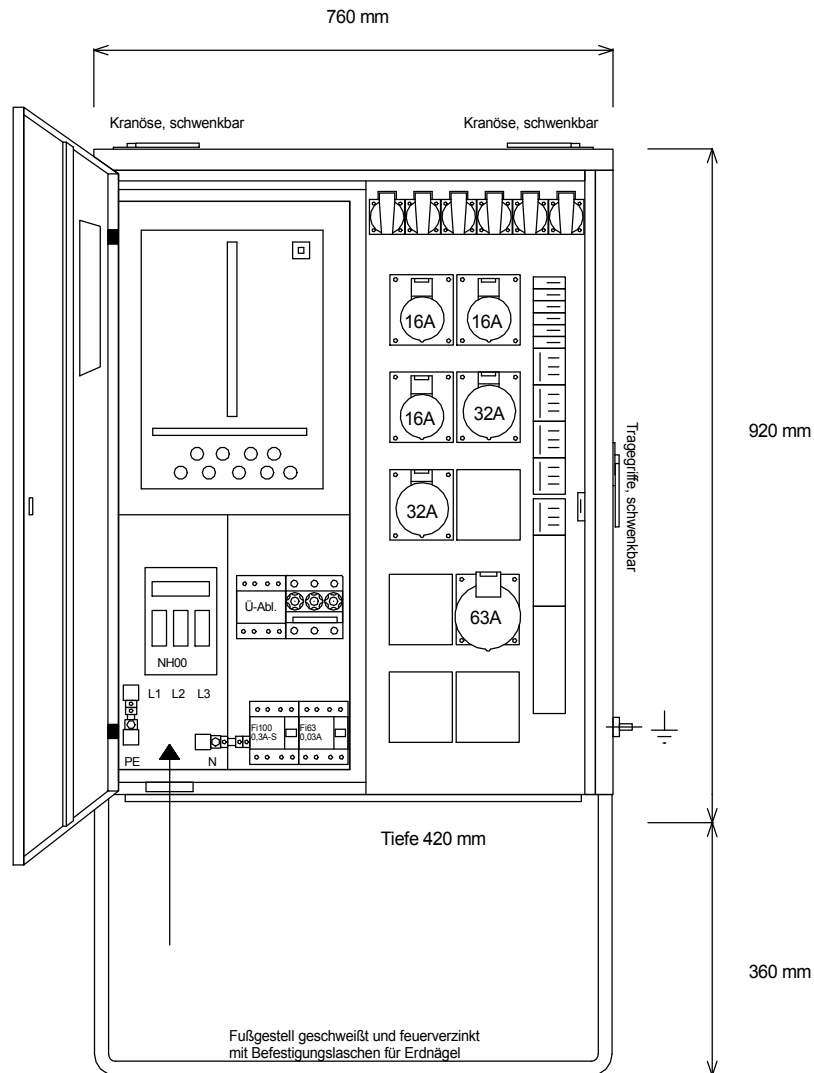

# STEIDELE - Baustromverteiler

www.steidele-stromverteiler.de

Typ:	AVÖ 63/321-6	Nr.: 1260A
Artikelgruppe:	Anschlußverteiler	gezeichnet am/von:
Leistung:	44kVA	13.08.2015 / Uffinger