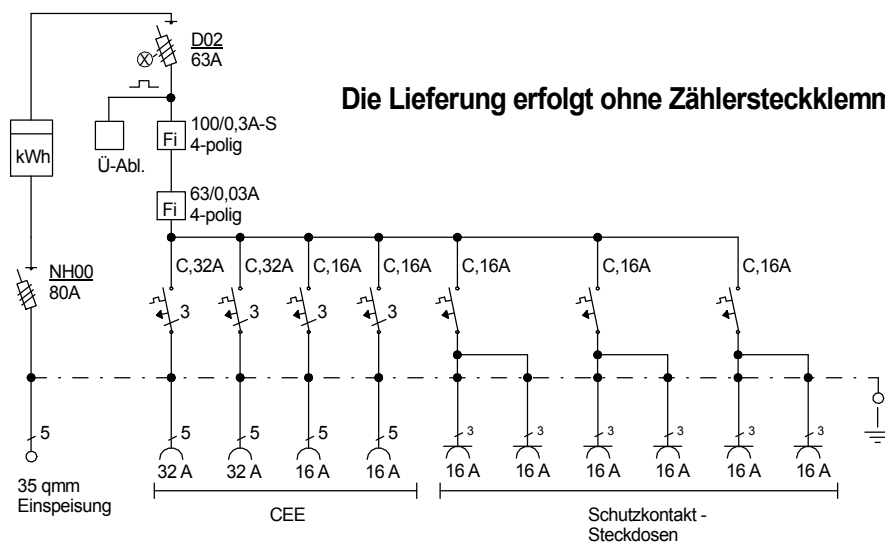

STEIDELE - Baustromverteiler

www.steidele-stromverteiler.de

Typ:	AVÖ 63/22-6	Nr.: 1190A
Artikelgruppe:	Anschlußverteiler	gezeichnet am/von:
Leistung:	44kVA	13.08.2015 / Uffinger