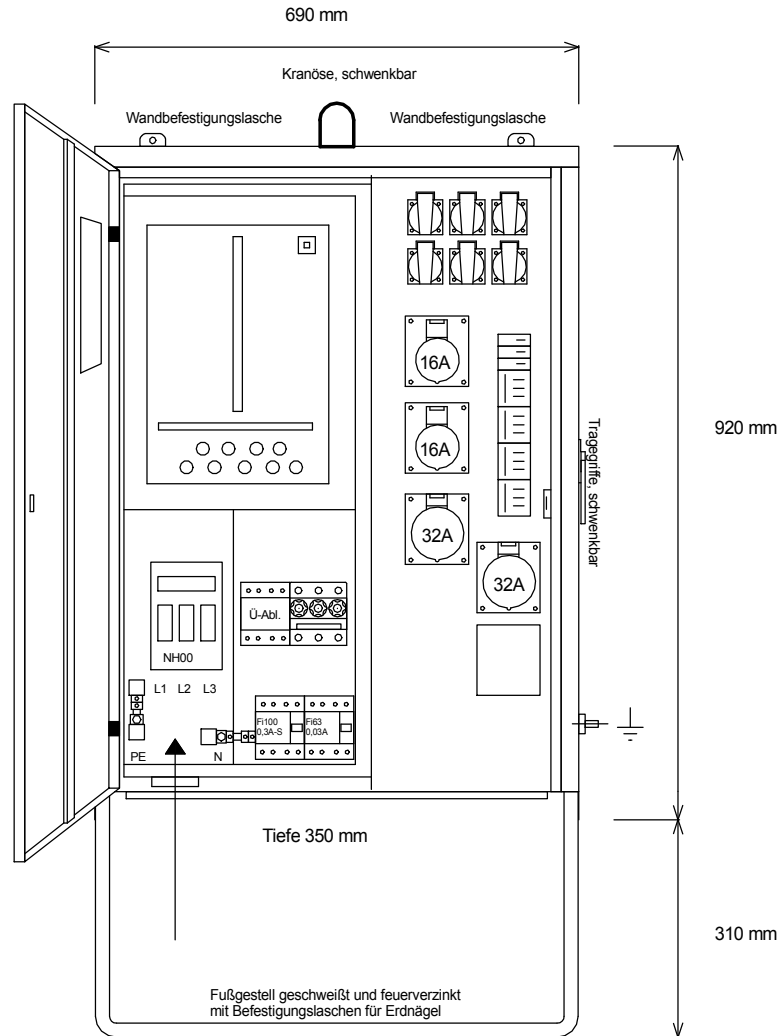

STEIDELE - Baustromverteiler

www.steidele-stromverteiler.de

Typ:	AVÖ 63/22-6	Nr.: 1190A
Artikelgruppe:	Anschlußverteiler	gezeichnet am/von:
Leistung:	44kVA	13.08.2015 / Uffinger