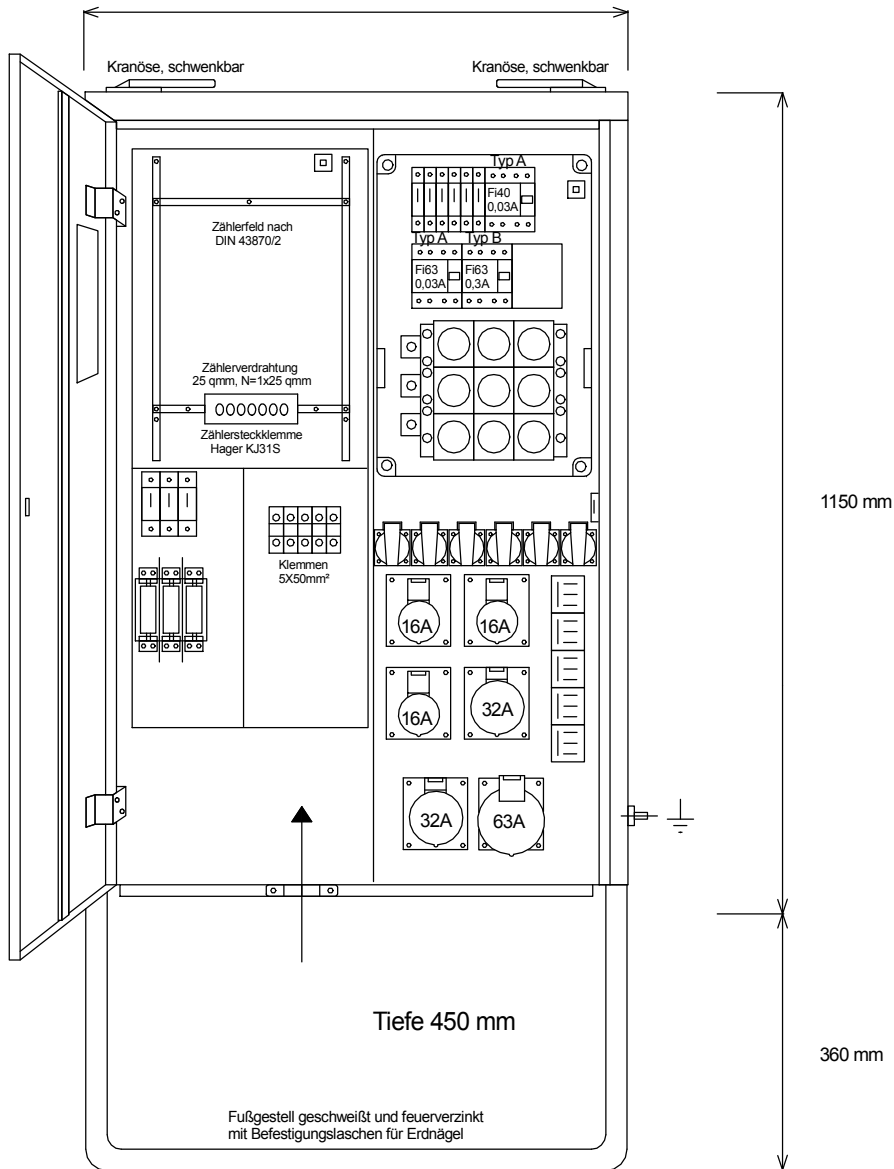

# STEIDELE - Baustromverteiler

www.steidele-stromverteiler.de

760 mm

|                |                   |                       |
|----------------|-------------------|-----------------------|
| Typ:           | AVL 100/321-6-B   | Nr.: 1305             |
| Artikelgruppe: | Anschlußverteiler | gezeichnet am/von:    |
| Leistung:      | 69kVA             | 15.09.2015 / Uffinger |