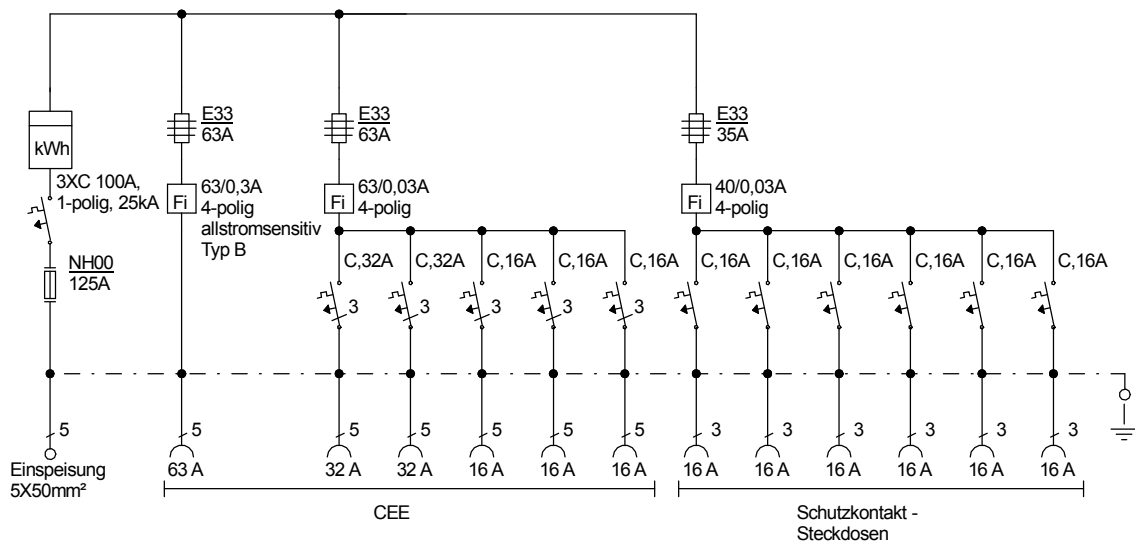

# STEIDELE - Baustromverteiler

www.steidele-stromverteiler.de

760 mm

|                |                   |                       |
|----------------|-------------------|-----------------------|
| Typ:           | AVL 100/321-6-B   | Nr.: 1305             |
| Artikelgruppe: | Anschlußverteiler | gezeichnet am/von:    |
| Leistung:      | 69kVA             | 15.09.2015 / Uffinger |