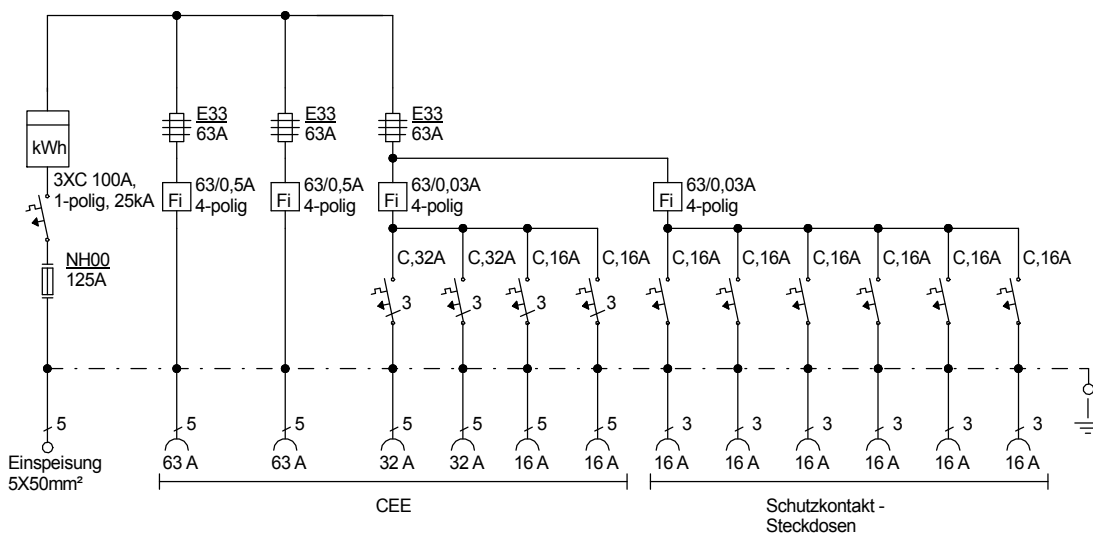

STEIDELE - Baustromverteiler

www.steidele-stromverteiler.de

760 mm

Typ:	AVL 100/222-6	Nr.: 1324
Artikelgruppe:	Anschlußverteiler	gezeichnet am/von:
Leistung:	69kVA	17.12.2015 / Uffinger