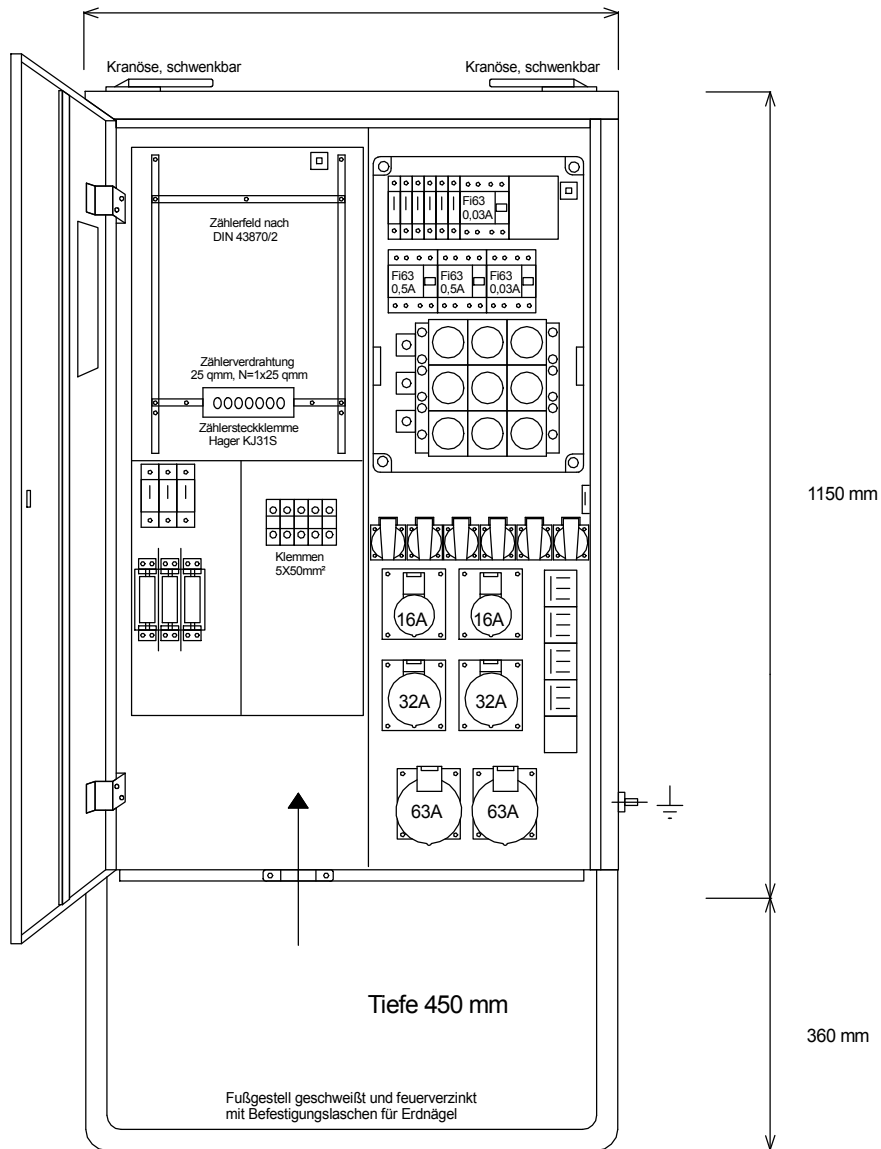

STEIDELE - Baustromverteiler

www.steidele-stromverteiler.de

760 mm

Typ:	AVL 100/222-6	Nr.: 1324
Artikelgruppe:	Anschlußverteiler	gezeichnet am/von:
Leistung:	69kVA	17.12.2015 / Uffinger