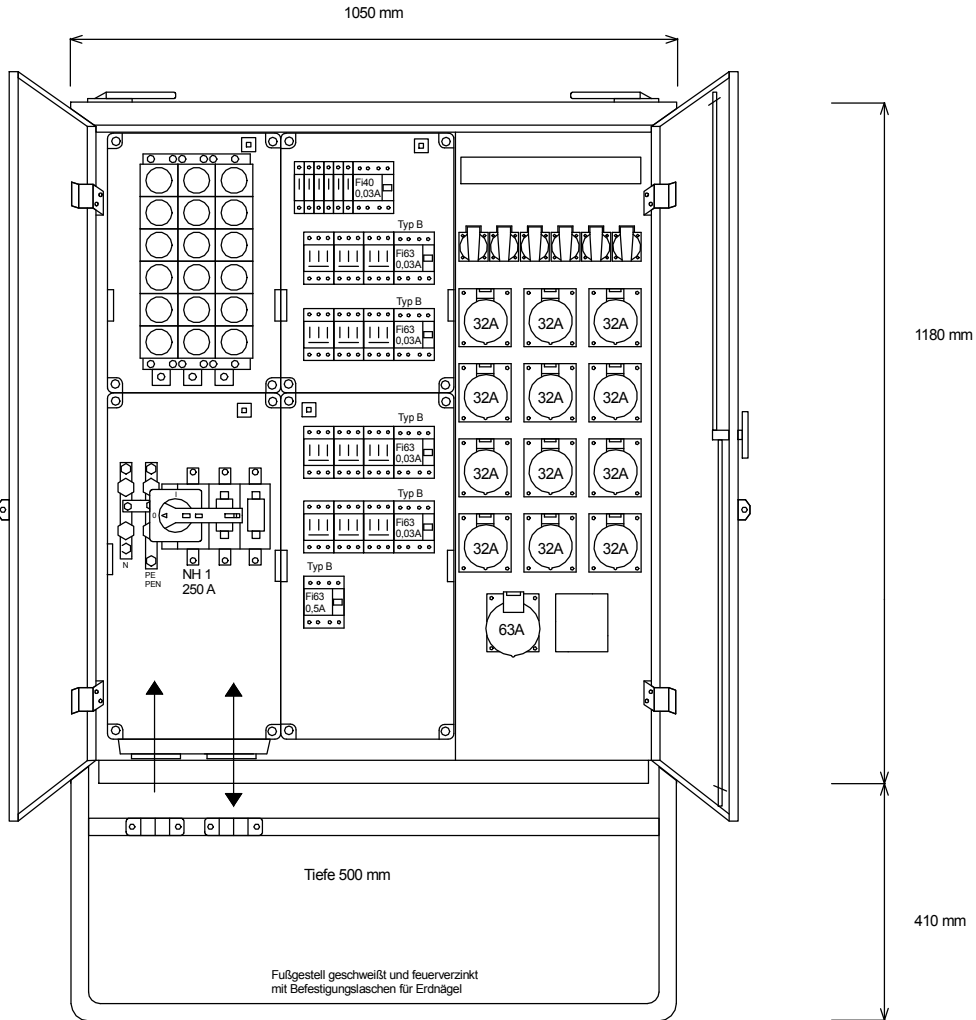

STEIDELE

STROMVERTEILER

C

Entsprechend dem Entwurf der neuen DIN VDE 0100-704, Dezember 2016

Typ: VC 250/0-12-1-6

Best.Nr. 7678

Verteiler nach EN 61439-4

gezeichnet am/von:

Leistung 173 kVA, Gewicht ca. 144 kg, Gehäuse 77.1

23.03.2017 / Uffinger