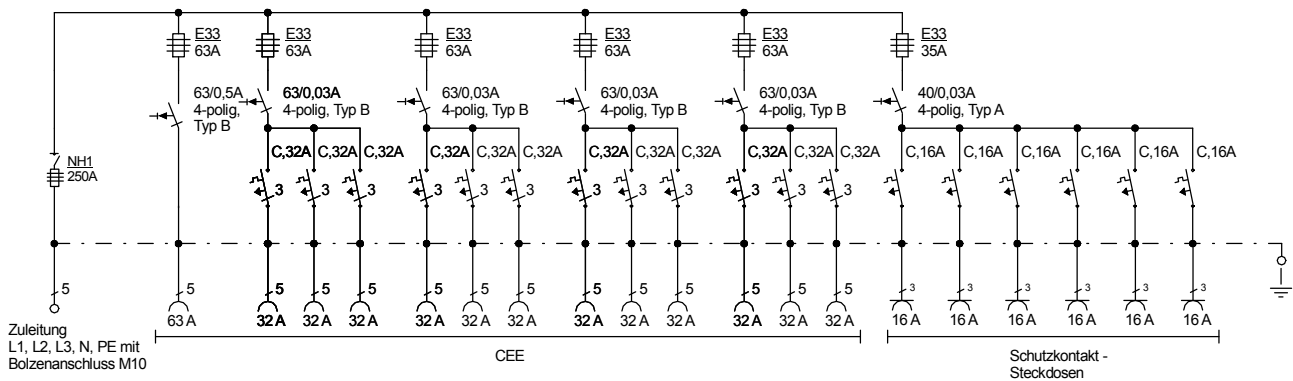

STEIDELE

STROMVERTEILER

C

Entsprechend dem Entwurf der neuen DIN VDE 0100-704, Dezember 2016

Typ: VC 250/0-12-1-6

Best.Nr. 7678

Verteiler nach EN 61439-4

gezeichnet am/von:

Leistung 173 kVA, Gewicht ca. 144 kg, Gehäuse 77.1

23.03.2017 / Uffinger