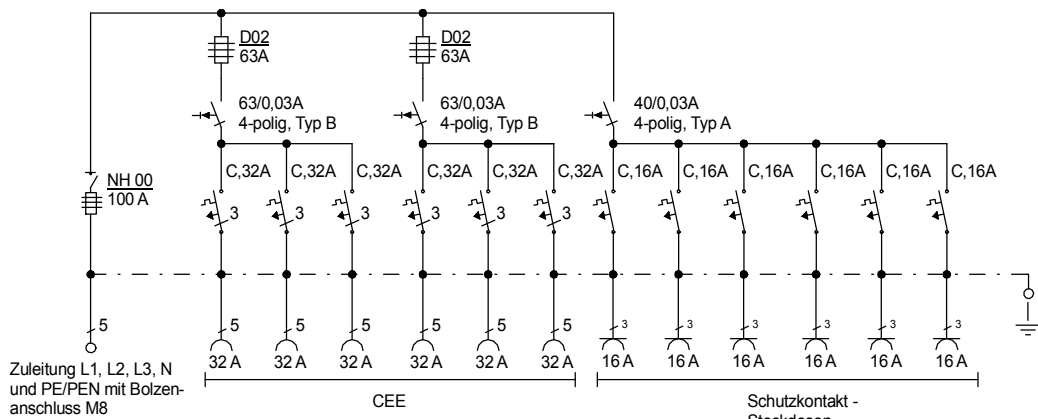

STEIDELE

STROMVERTEILER

Entsprechend dem Entwurf der neuen DIN VDE 0100-704, Dezember 2016

Typ: VC 100/06-6

Best.Nr. 7672

Verteiler nach EN 61439-4

gezeichnet am/von:

Leistung 69 kVA, Gewicht ca. 47 kg, Gehäuse 3.1