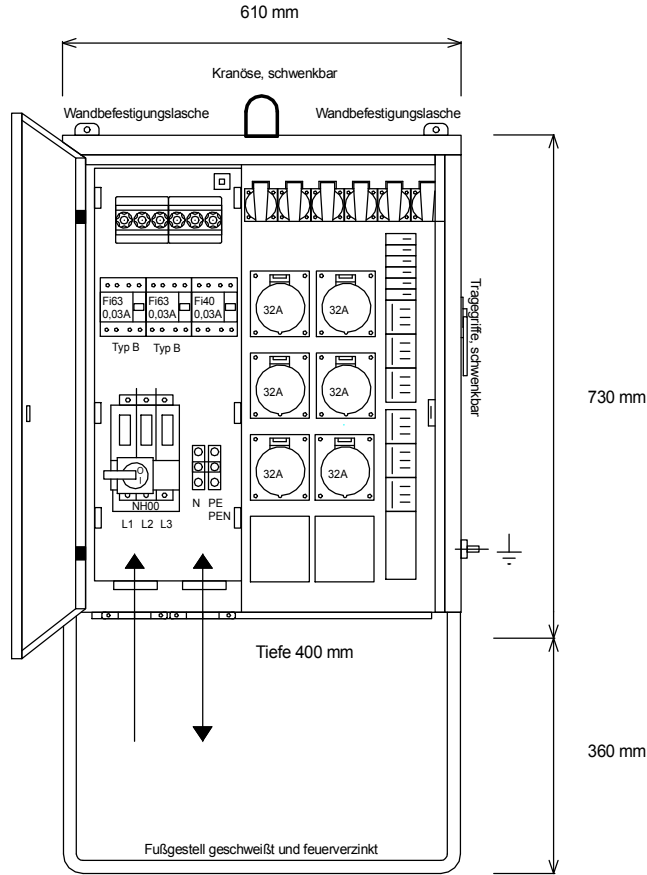

STEIDELE

STROMVERTEILER

Entsprechend dem Entwurf der neuen DIN VDE 0100-704, Dezember 2016

Typ: VC 100/06-6

Best.Nr. 7672

Verteiler nach EN 61439-4

gezeichnet am/von:

Leistung 69 kVA, Gewicht ca. 47 kg, Gehäuse 3.1