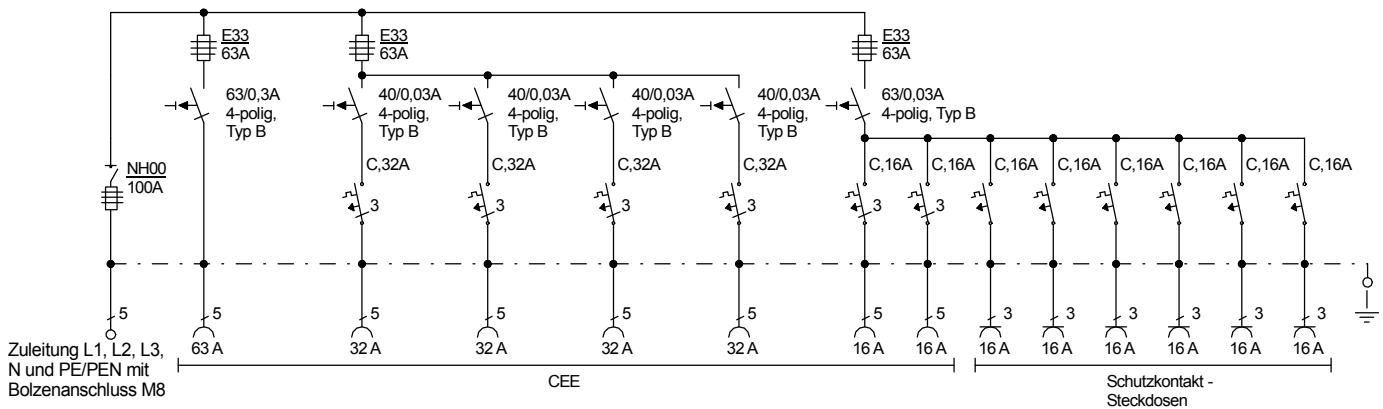

## STROMVERTEILER

Entsprechend dem Entwurf der neuen DIN VDE 0100-704, Dezember 2016

Typ: V 100/241-6

Verteiler nach EN 61439-4

Leistung 69 kVA, Gewicht ca. 71 kg, Gehäuse 13.7

Best.Nr. 7360

gezeichnet am/von: