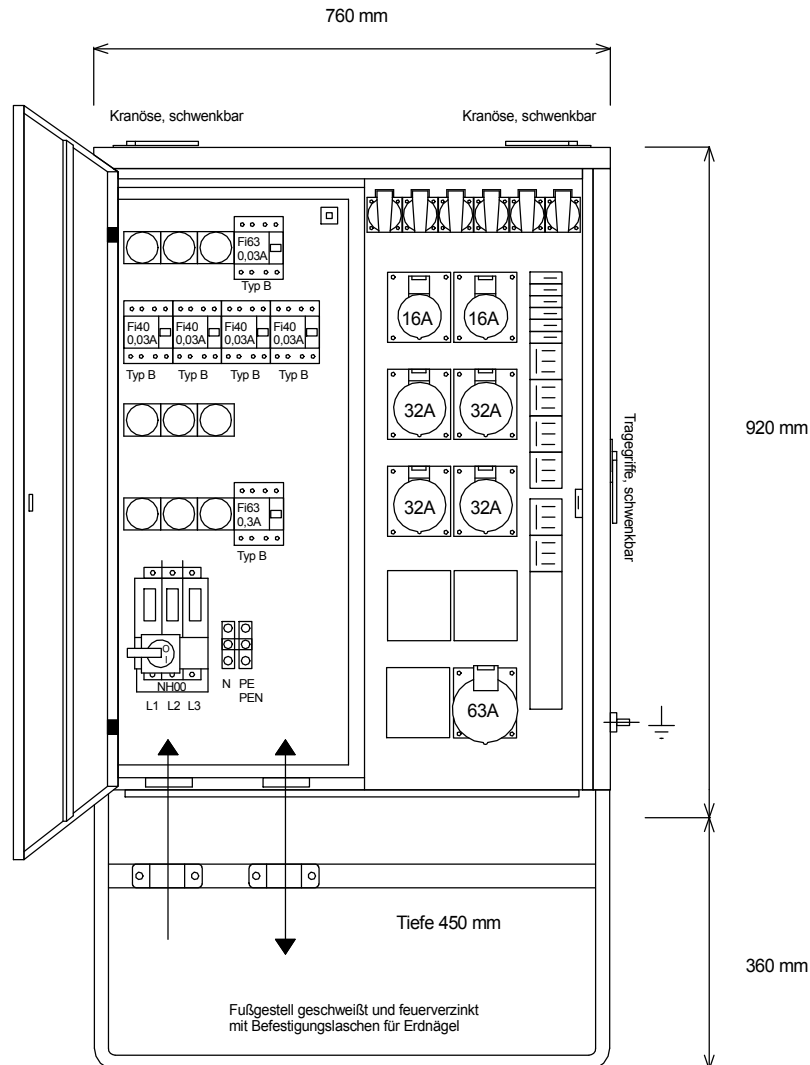

## STROMVERTEILER

Entsprechend dem Entwurf der neuen DIN VDE 0100-704, Dezember 2016

Typ: V 100/241-6

Verteiler nach EN 61439-4

Leistung 69 kVA, Gewicht ca. 71 kg, Gehäuse 13.7

Best.Nr. 7360

gezeichnet am/von: