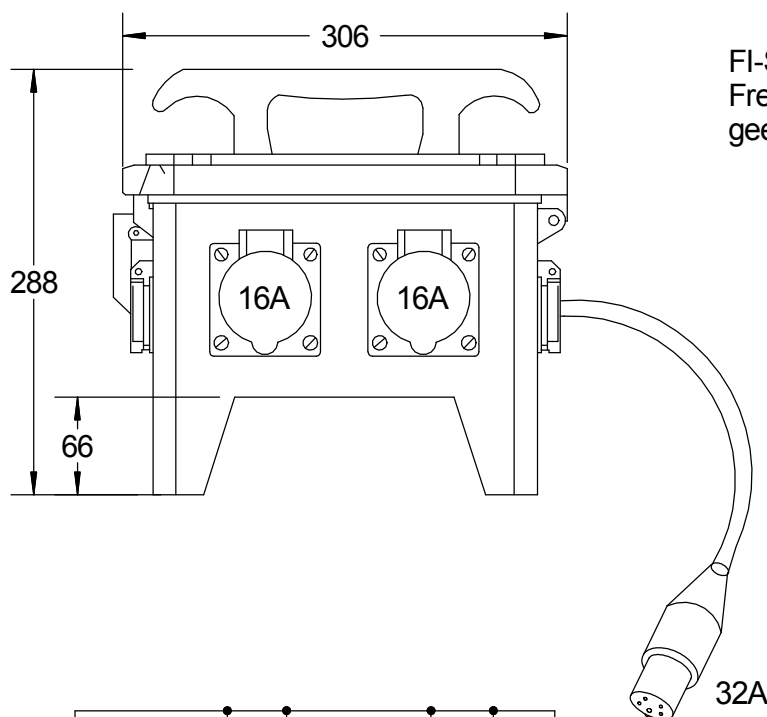

STEIDELE - Baustromverteiler

FI-Schalter Typ A sind nicht für den Betrieb Frequenzumrichter gesteuerter Betriebsmittel geeignet!

2m Leitung H07RN-F 5G6

Typ:	SVG 32.1/21-3/STE	Nr. 6550
Artikelgruppe:	Vollgummi-Steckdosenverteiler nach EN 61439-1	gezeichnet am/von:
Leistung:	22 kVA	22.08.2016 / Uffinger