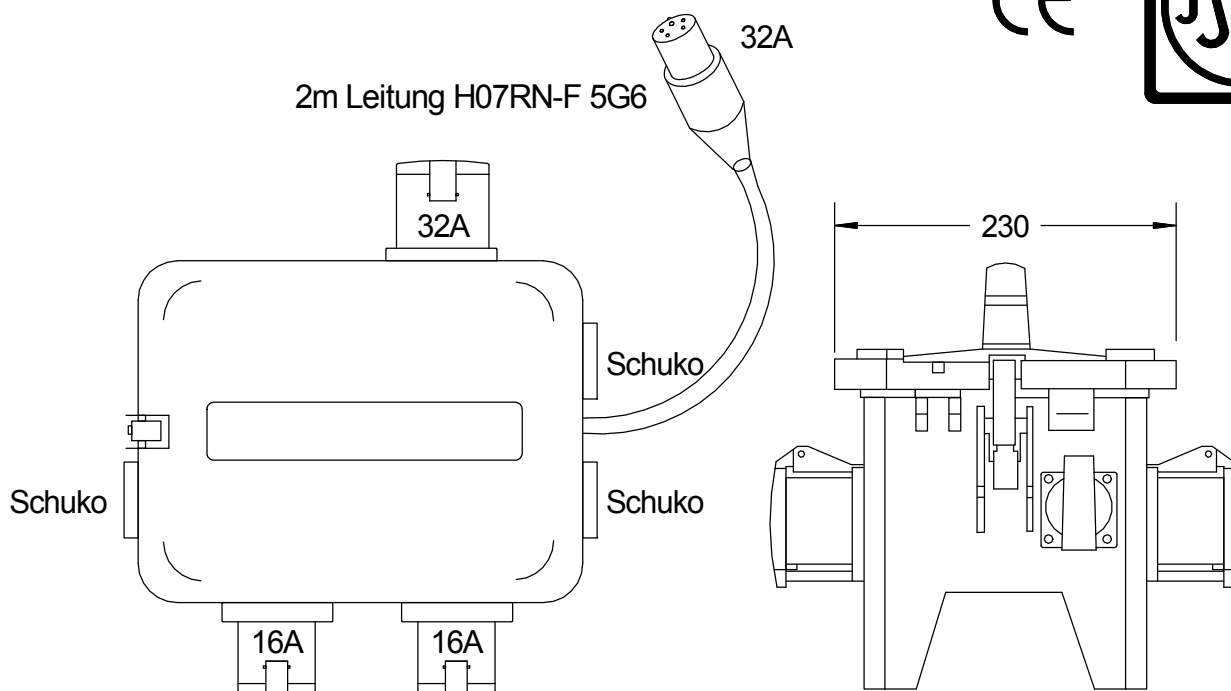

STEIDELE - Baustromverteiler

FI-Schalter Typ A sind nicht für den Betrieb Frequenzumrichter gesteuerter Betriebsmittel geeignet!

2m Leitung H07RN-F 5G6

Typ:	SVG 32.1/21-3/STE	Nr. 6550
Artikelgruppe:	Vollgummi-Steckdosenverteiler nach EN 61439-1	gezeichnet am/von:
Leistung:	22 kVA	22.08.2016 / Uffinger