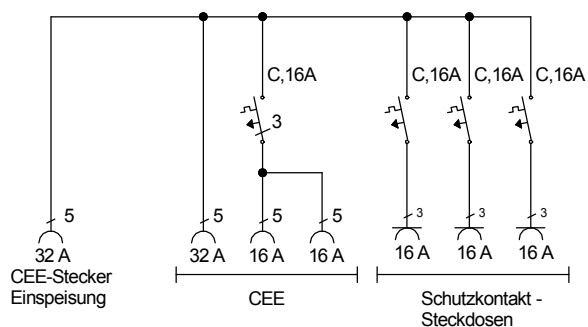

STEIDELE - Baustromverteiler

FI-Schalter Typ A sind nicht für den Betrieb Frequenzumrichter gesteuerter Betriebsmittel geeignet!

2m Leitung H07RN-F 5G6

Typ:	SVG 32.1/21-3/STE	Nr. 6550
Artikelgruppe:	Vollgummi-Steckdosenverteiler nach EN 61439-1	gezeichnet am/von:
Leistung:	22 kVA	22.08.2016 / Uffinger