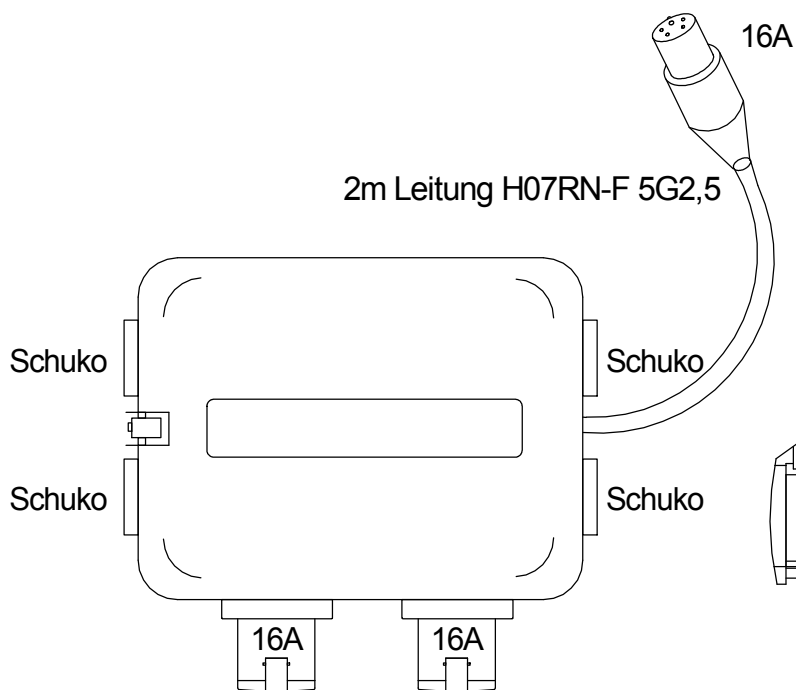

STEIDELE - Baustromverteiler

FI-Schalter Typ A sind nicht für den Betrieb Frequenzumrichter gesteuerter Betriebsmittel geeignet!

| | | |
|----------------|---|-----------------------|
| Typ: | SVG 16.1/2-4/STE | Nr. 6510 |
| Artikelgruppe: | Vollgummi-Steckdosenverteiler nach EN 61439-1 | gezeichnet am/von: |
| Leistung: | 11 kVA | 22.08.2016 / Uffinger |