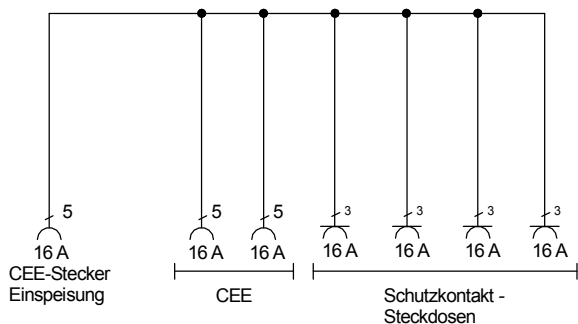

STEIDELE - Baustromverteiler

FI-Schalter Typ A sind nicht für den Betrieb Frequenzumrichter gesteuerter Betriebsmittel geeignet!

| | | |
|----------------|---|-----------------------|
| Typ: | SVG 16.1/2-4/STE | Nr. 6510 |
| Artikelgruppe: | Vollgummi-Steckdosenverteiler nach EN 61439-1 | gezeichnet am/von: |
| Leistung: | 11 kVA | 22.08.2016 / Uffinger |