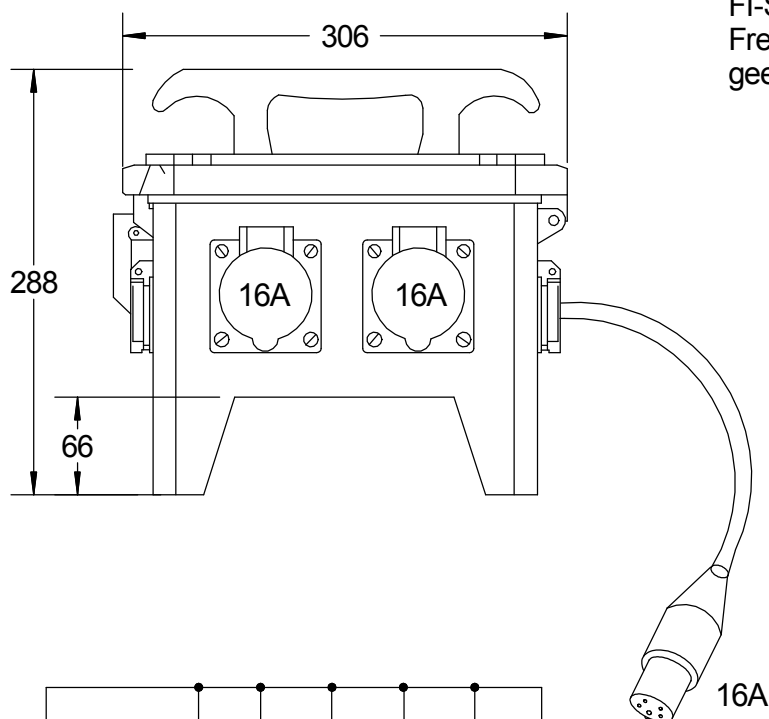

STEIDELE - Baustromverteiler

FI-Schalter Typ A sind nicht für den Betrieb Frequenzumrichter gesteuerter Betriebsmittel geeignet!

| | | |
|----------------|---|-----------------------|
| Typ: | SVG 16.1/2-4/STE | Nr. 6510 |
| Artikelgruppe: | Vollgummi-Steckdosenverteiler nach EN 61439-1 | gezeichnet am/von: |
| Leistung: | 11 kVA | 22.08.2016 / Uffinger |