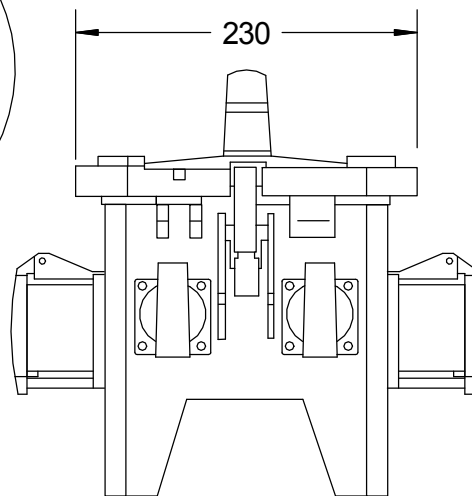

STEIDELE - Baustromverteiler

FI-Schalter Typ A sind nicht für den Betrieb Frequenzumrichter gesteuerter Betriebsmittel geeignet!

| | | |
|----------------|---|-----------------------|
| Typ: | SVG 16.1/2-4/STE | Nr. 6510 |
| Artikelgruppe: | Vollgummi-Steckdosenverteiler nach EN 61439-1 | gezeichnet am/von: |
| Leistung: | 11 kVA | 22.08.2016 / Uffinger |