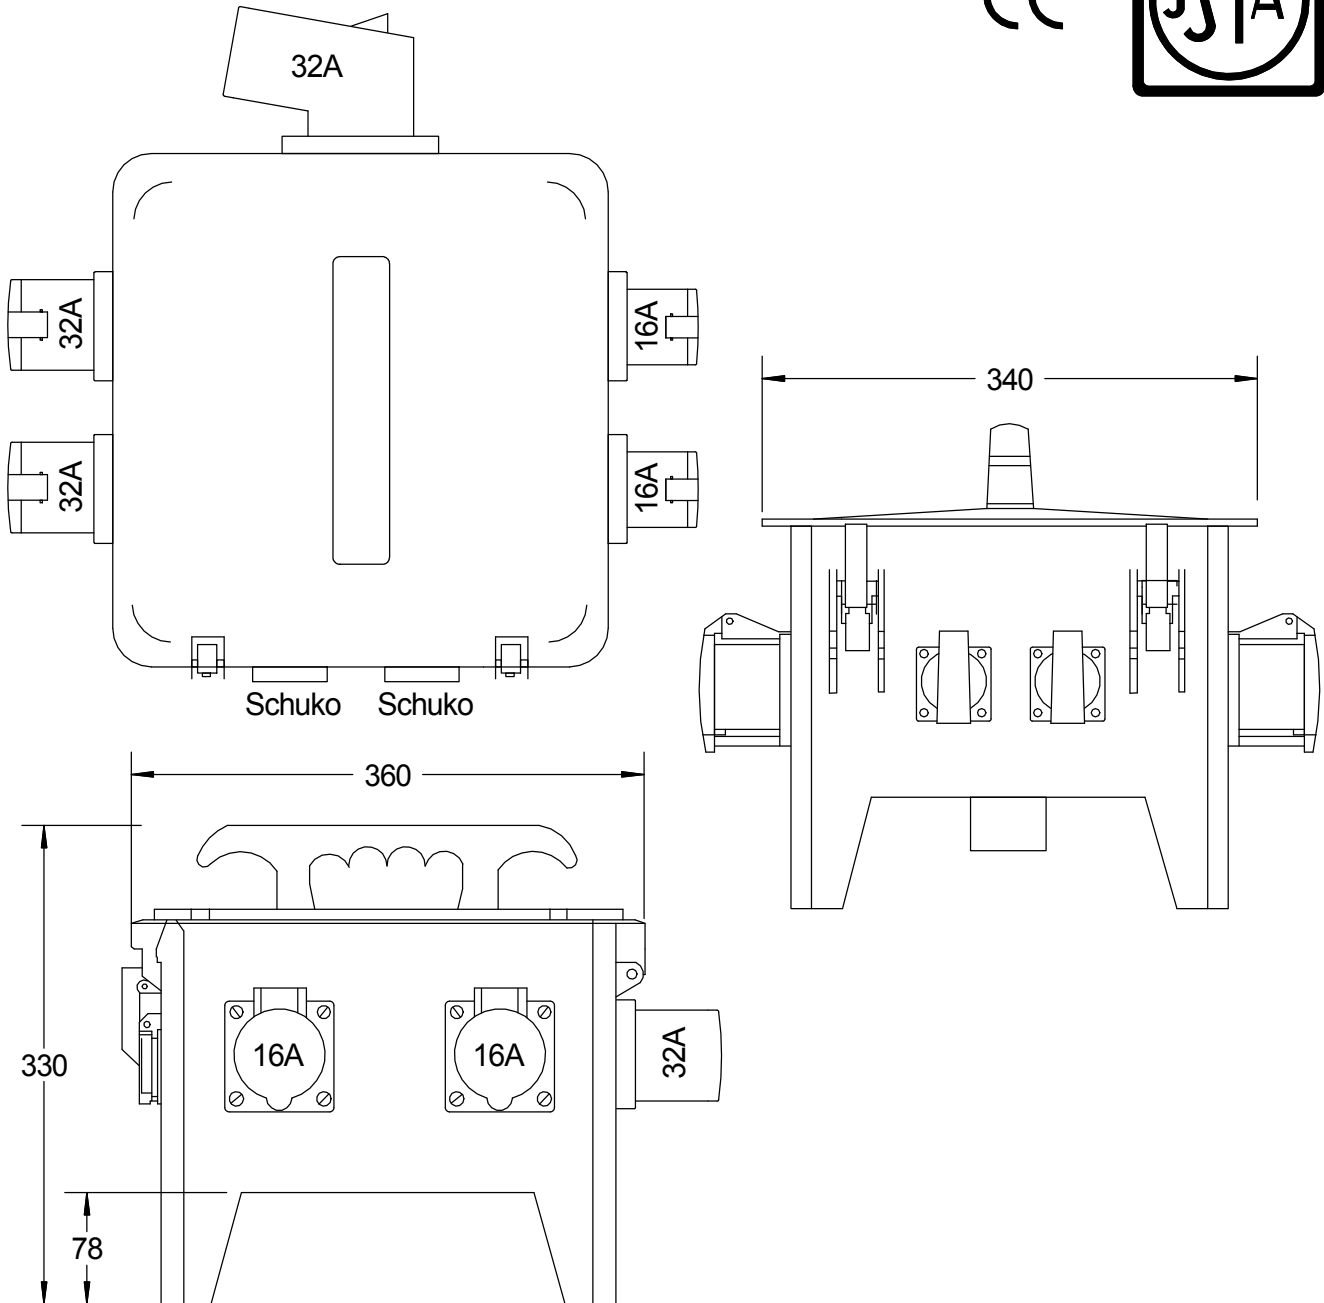

# STEIDELE - Baustromverteiler

Typ:	SVG 32.1/22-2	Nr. 6250
Artikelgruppe:	Vollgummi-Steckdosenverteiler nach EN 61439-1	gezeichnet am/von:
Leistung:	22 kVA	24.08.2016 / Uffinger