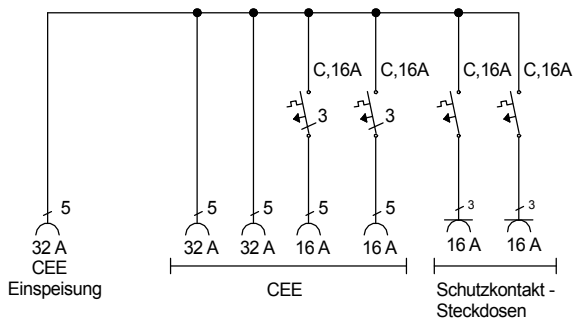

# STEIDELE - Baustromverteiler

Typ:	SVG 32.1/22-2	Nr. 6250
Artikelgruppe:	Vollgummi-Steckdosenverteiler nach EN 61439-1	gezeichnet am/von:
Leistung:	22 kVA	24.08.2016 / Uffinger