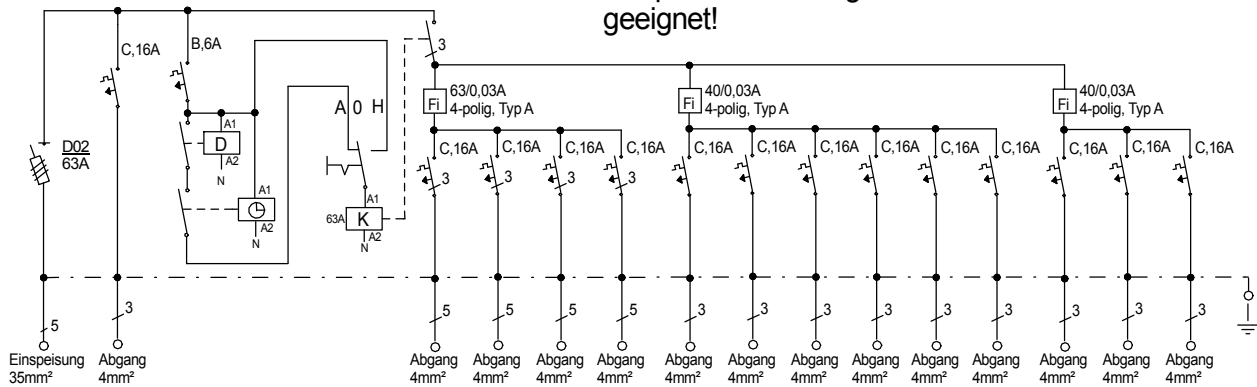

STEIDELE - Baustromverteiler

www.steidele-stromverteiler.de

**FI-Schalter Typ A sind nicht für den Betrieb
Frequenzumrichter gesteuerter Betriebsmittel
geeignet!**

Typ:	VEVB 63/4-10-K	Nr.: 4808
Artikelgruppe:	Beleuchtungsverteiler nach EN 61439-4	gezeichnet am/von:
Leistung:	44 kVA	23.11.2015 / Noack