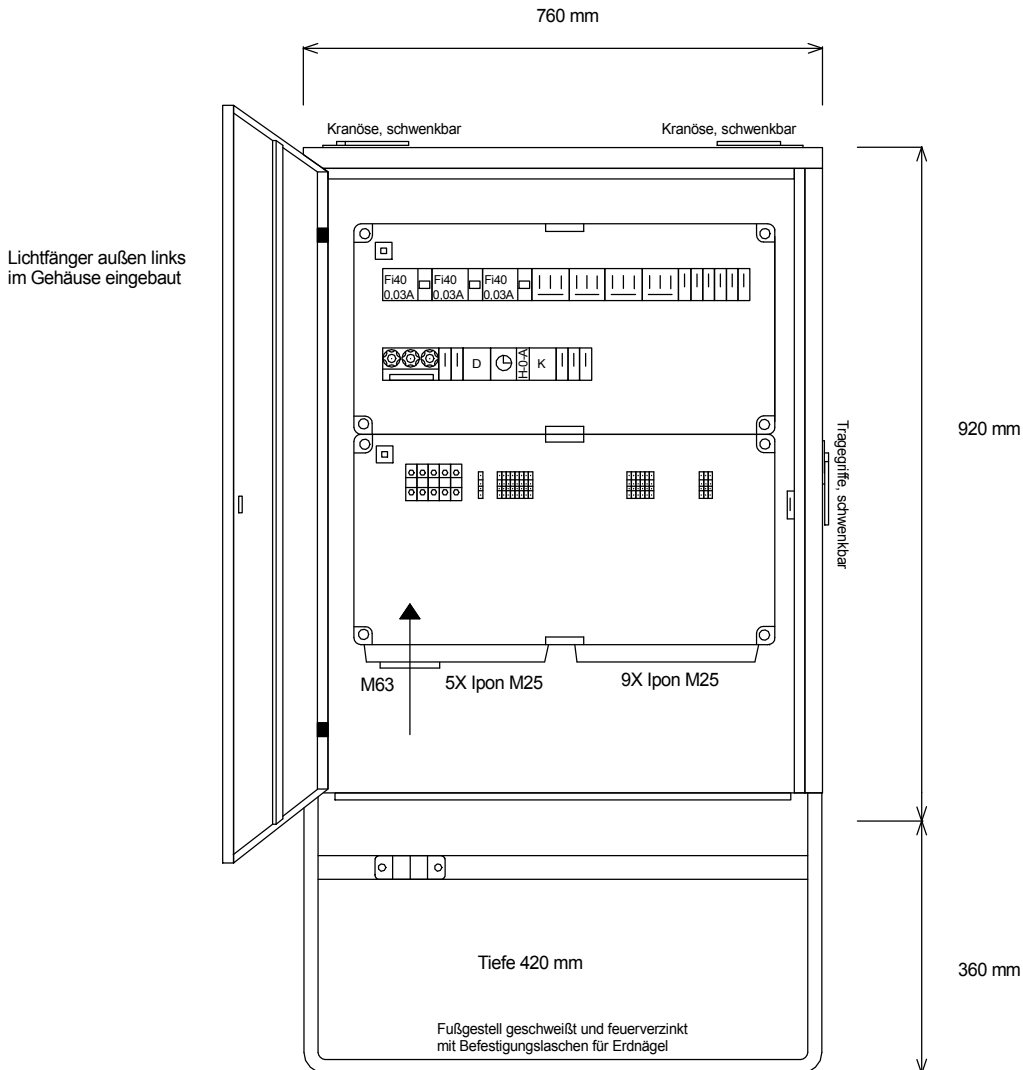

STEIDELE - Baustromverteiler

www.steidele-stromverteiler.de

**FI-Schalter Typ A sind nicht für den Betrieb
Frequenzumrichter gesteuerter Betriebsmittel
geeignet!**

Typ:	VEVB 63/4-10-K	Nr.: 4808
Artikelgruppe:	Beleuchtungsverteiler nach EN 61439-4	gezeichnet am/von:
Leistung:	44 kVA	23.11.2015 / Noack