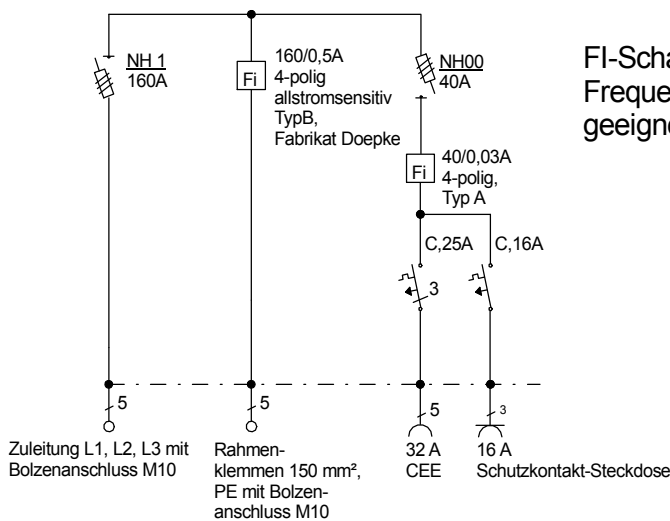

# STEIDELE-Baustromverteiler

FI-Schalter Typ A sind nicht für den Betrieb Frequenzumrichter gesteuerter Betriebsmittel geeignet!

Typ:	VEVK 160/0100-1-K-BSK	Best.Nr.: 4545
Artikelgruppe:	Kranverteiler nach EN 61439-4	gezeichnet am
Leistung:	111 kVA	11.05.2016