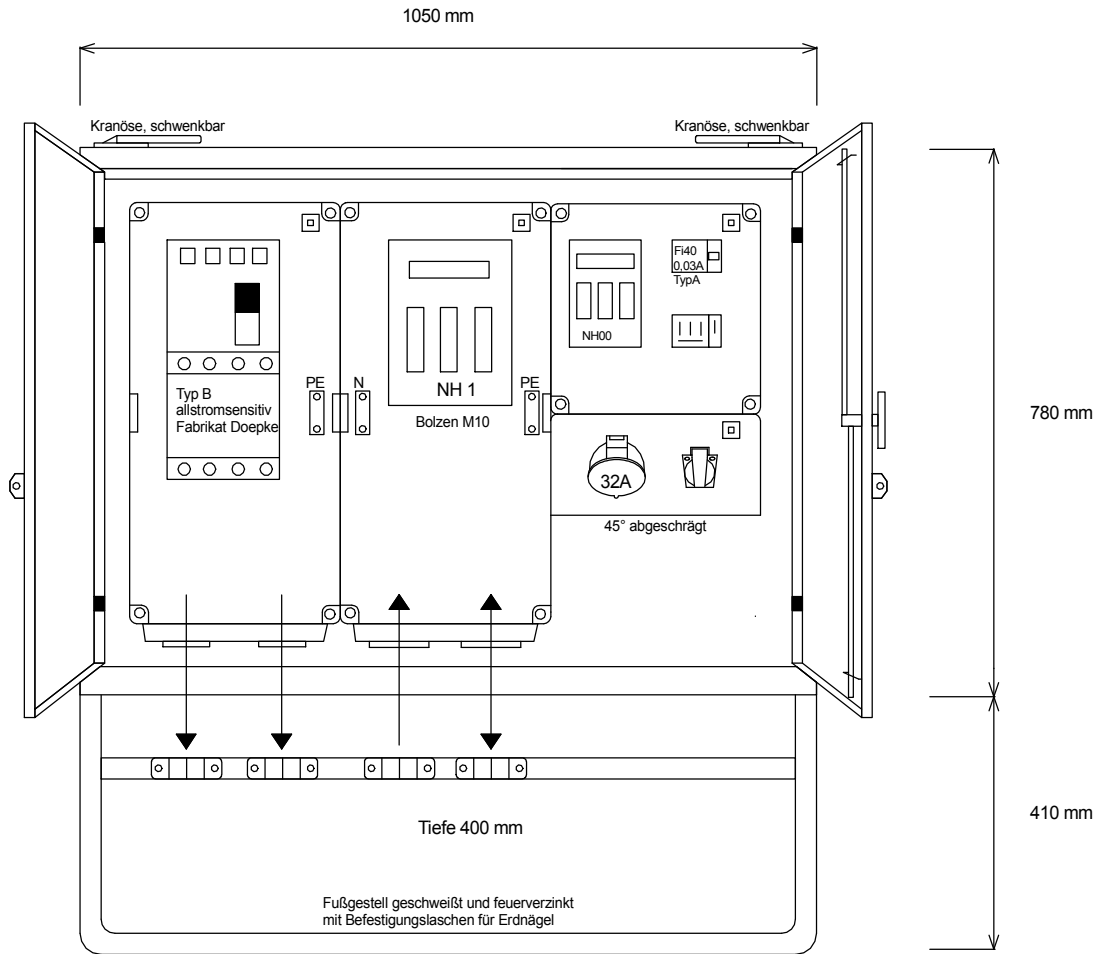

# STEIDELE-Baustromverteiler

FI-Schalter Typ A sind nicht für den Betrieb Frequenzumrichter gesteuerter Betriebsmittel geeignet!

Typ:	VEVK 160/0100-1-K-BSK	Best.Nr.: 4545
Artikelgruppe:	Kranverteiler nach EN 61439-4	gezeichnet am
Leistung:	111 kVA	11.05.2016