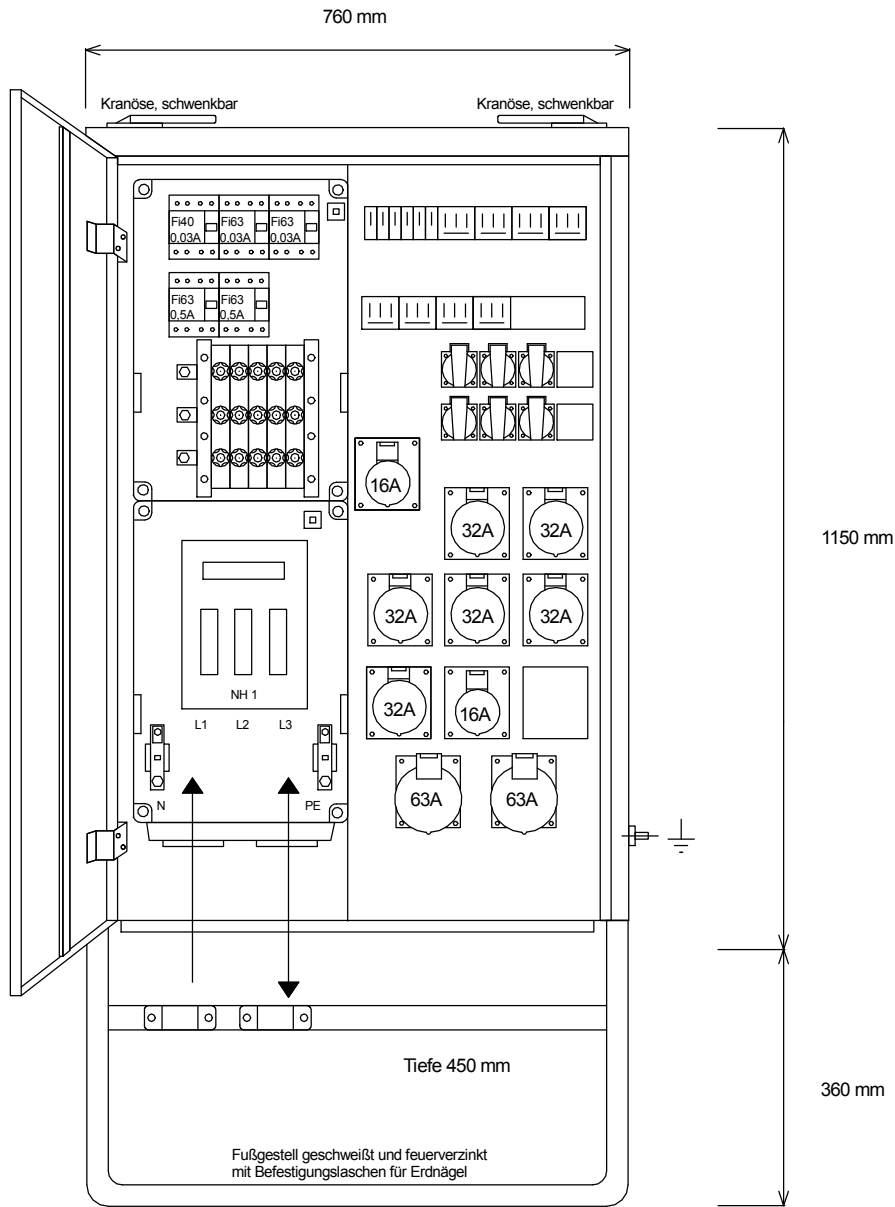

STEIDELE - Baustromverteiler

360 mm

FI-Schalter Typ A sind nicht für den Betrieb frequenzumrichter gesteuert Betriebsmittel geeignet!

Typ:	VEV 200/262-6	Best.Nr. 4450
Artikelgruppe:	Verteiler nach EN 61439-4	gezeichnet am/von:
Leistung:	138kVA	22.12.2015 / Uffinger