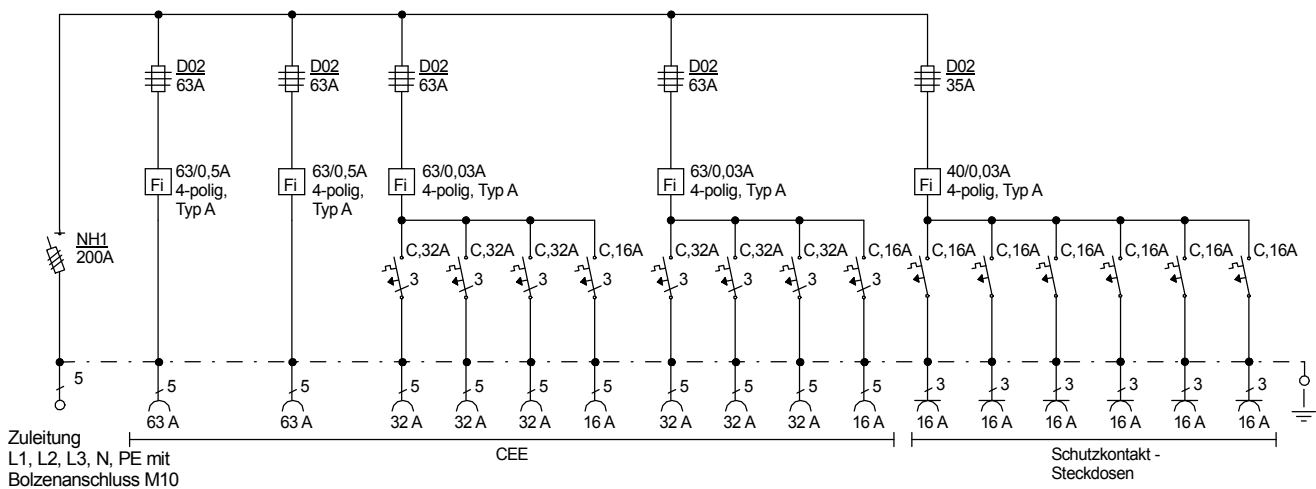

STEIDELE - Baustromverteiler

360 mm

FI-Schalter Typ A sind nicht für den Betrieb frequenzumrichter gesteuert Betriebsmittel geeignet!

Typ:	VEV 200/262-6	Best.Nr. 4450
Artikelgruppe:	Verteiler nach EN 61439-4	gezeichnet am/von:
Leistung:	138kVA	22.12.2015 / Uffinger