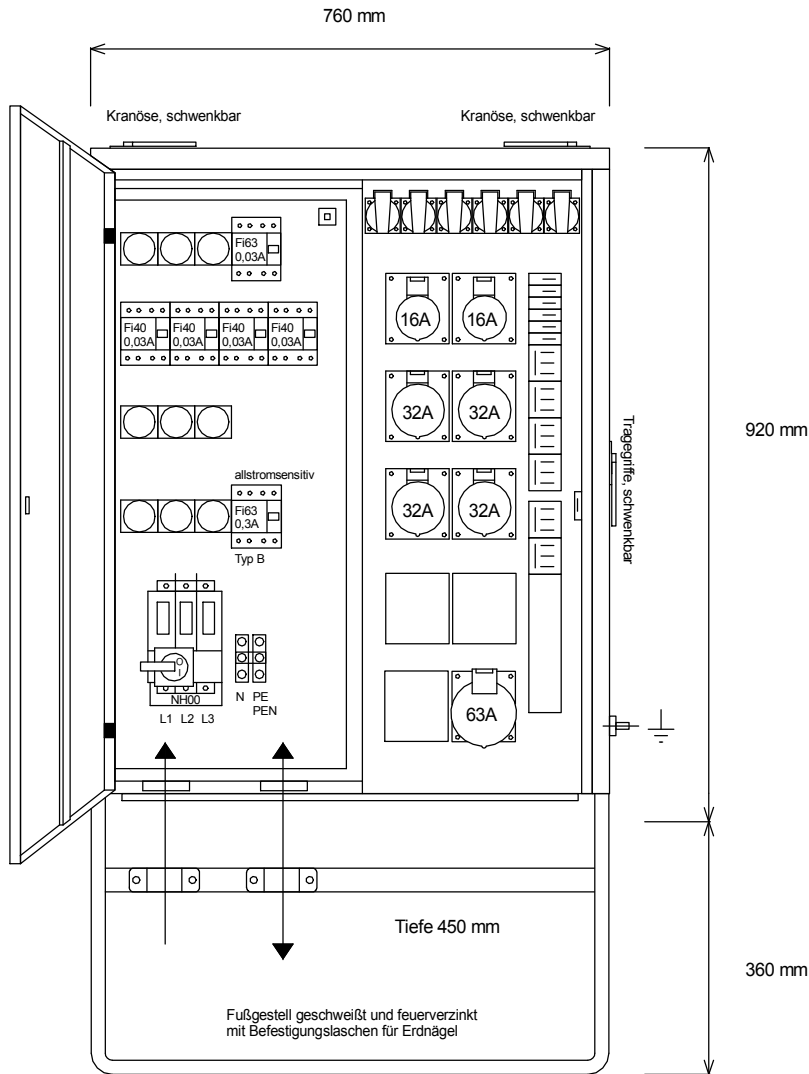

# STEIDELE - Baustromverteiler

FI-Schalter Typ A sind nicht für den Betrieb frequenzumrichter gesteuerter Betriebsmittel geeignet!

Typ:	VEV 100/241-6-B	Best.Nr. 4361
Artikelgruppe:	Verteiler nach EN 61439-4	gezeichnet am/von:
Leistung:	69kVA	18.01.2016 / Uffinger