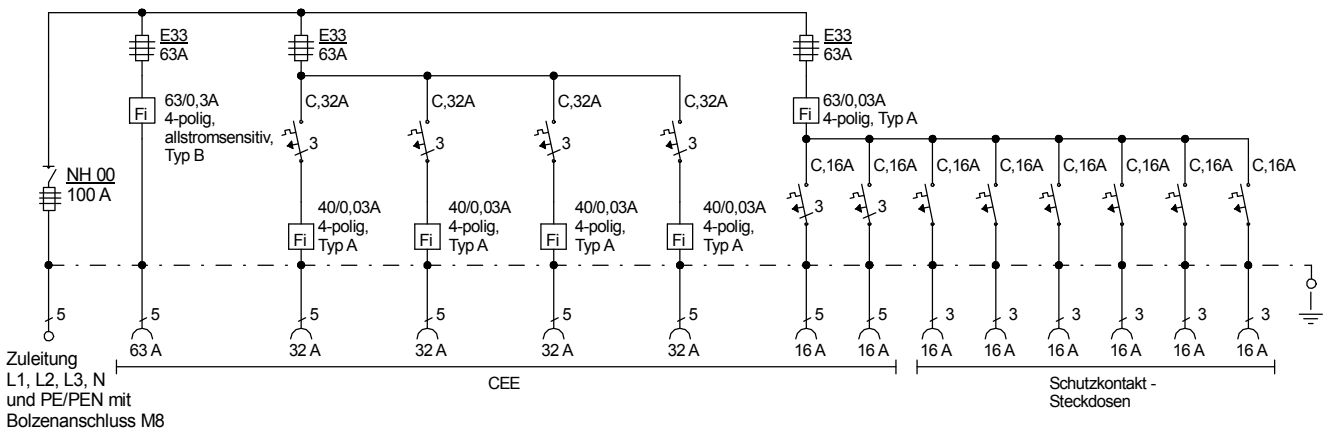

# STEIDELE - Baustromverteiler

FI-Schalter Typ A sind nicht für den Betrieb frequenzumrichter gesteuerter Betriebsmittel geeignet!

Typ:	VEV 100/241-6-B	Best.Nr. 4361
Artikelgruppe:	Verteiler nach EN 61439-4	gezeichnet am/von:
Leistung:	69kVA	18.01.2016 / Uffinger